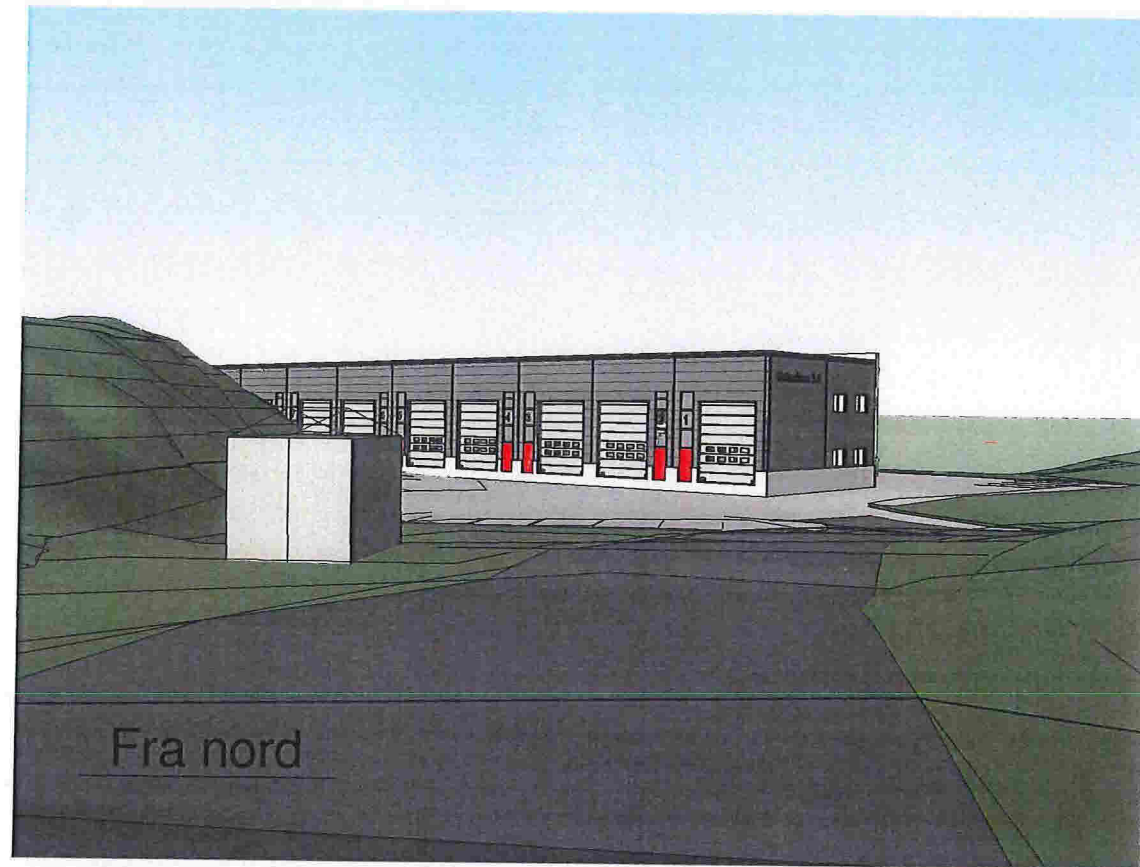

Fra nord

Galteråsen 3-5

Prosjekt.nr 2319

Helgesen Tekniske bygg AS

Bruksområde: **Seknad**

Valestrand
5281 Valestrandfossen
Tlf. 5619 3400
www.htb.no

Midgard Gruppen AS

E4

Format : A3 Tegning tilhører Helgesen Tekniske-bygg AS. Kopiering og annen form for mangfoldiggjørelse er forbudt.
Målestokk: A010 Perspektiver Godkjenningsnr: 1999005140 Organisasjonsnr: 965012044