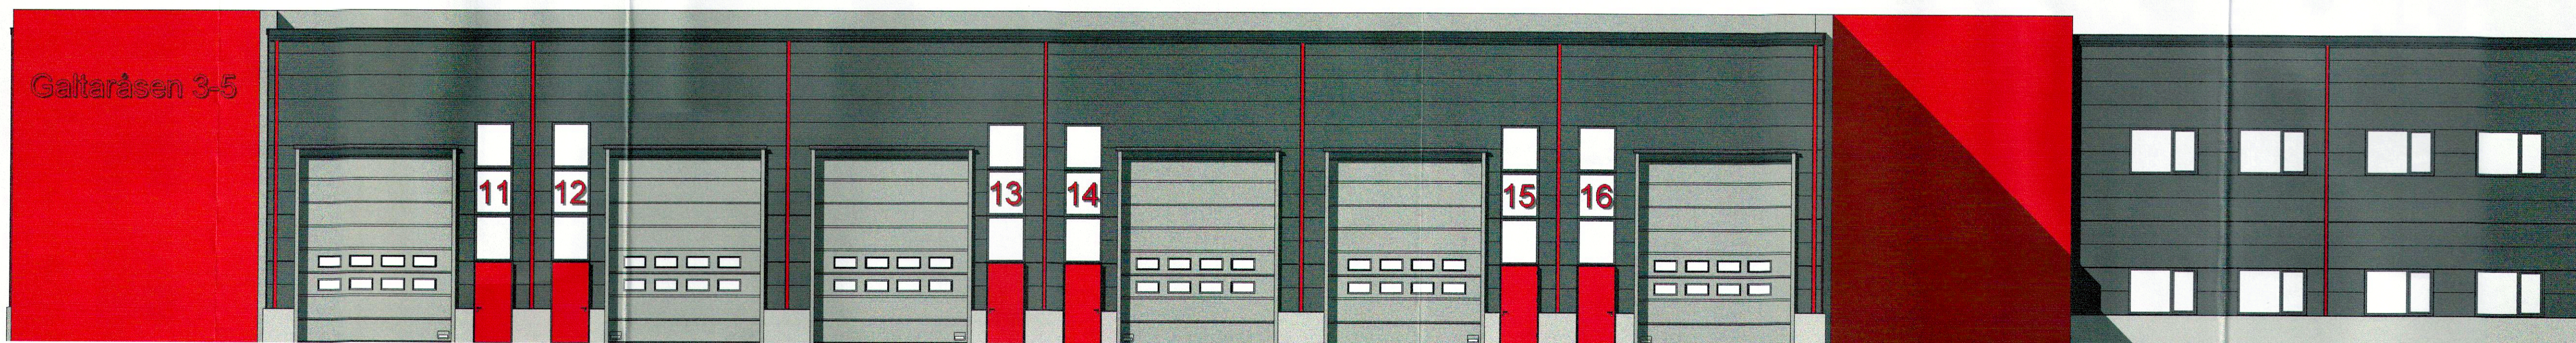

Fasade Nord  
1 : 100

Fasade Øst  
1 : 100

Fasade Vest  
1 : 100

Fasade Sør  
1 : 100

Tegning opprettet	00.00.00	
Revisjons liste		
Nr	Dato	Beskrivelse

Helgesen Tekniske bygg as  
 Vælestrand  
 5281 Vælestrandfossen  
 Tlf. 5619 3400  
[www.htb.no](http://www.htb.no)

<b>Midgard Gruppen AS</b>	
<b>Galteråsen 3-5</b>	
Tegnings navn	<b>Fasader</b>
Tegnings nummer	A301
Prosjekt nummer	2319
Prosjekt dato	8.6.2015
Tegnet av	MKT
Kontrollert av	RL
Revisjon	
Bruksområde	<b>Soknad</b> E2
Scale	1 : 100 -ISO A1