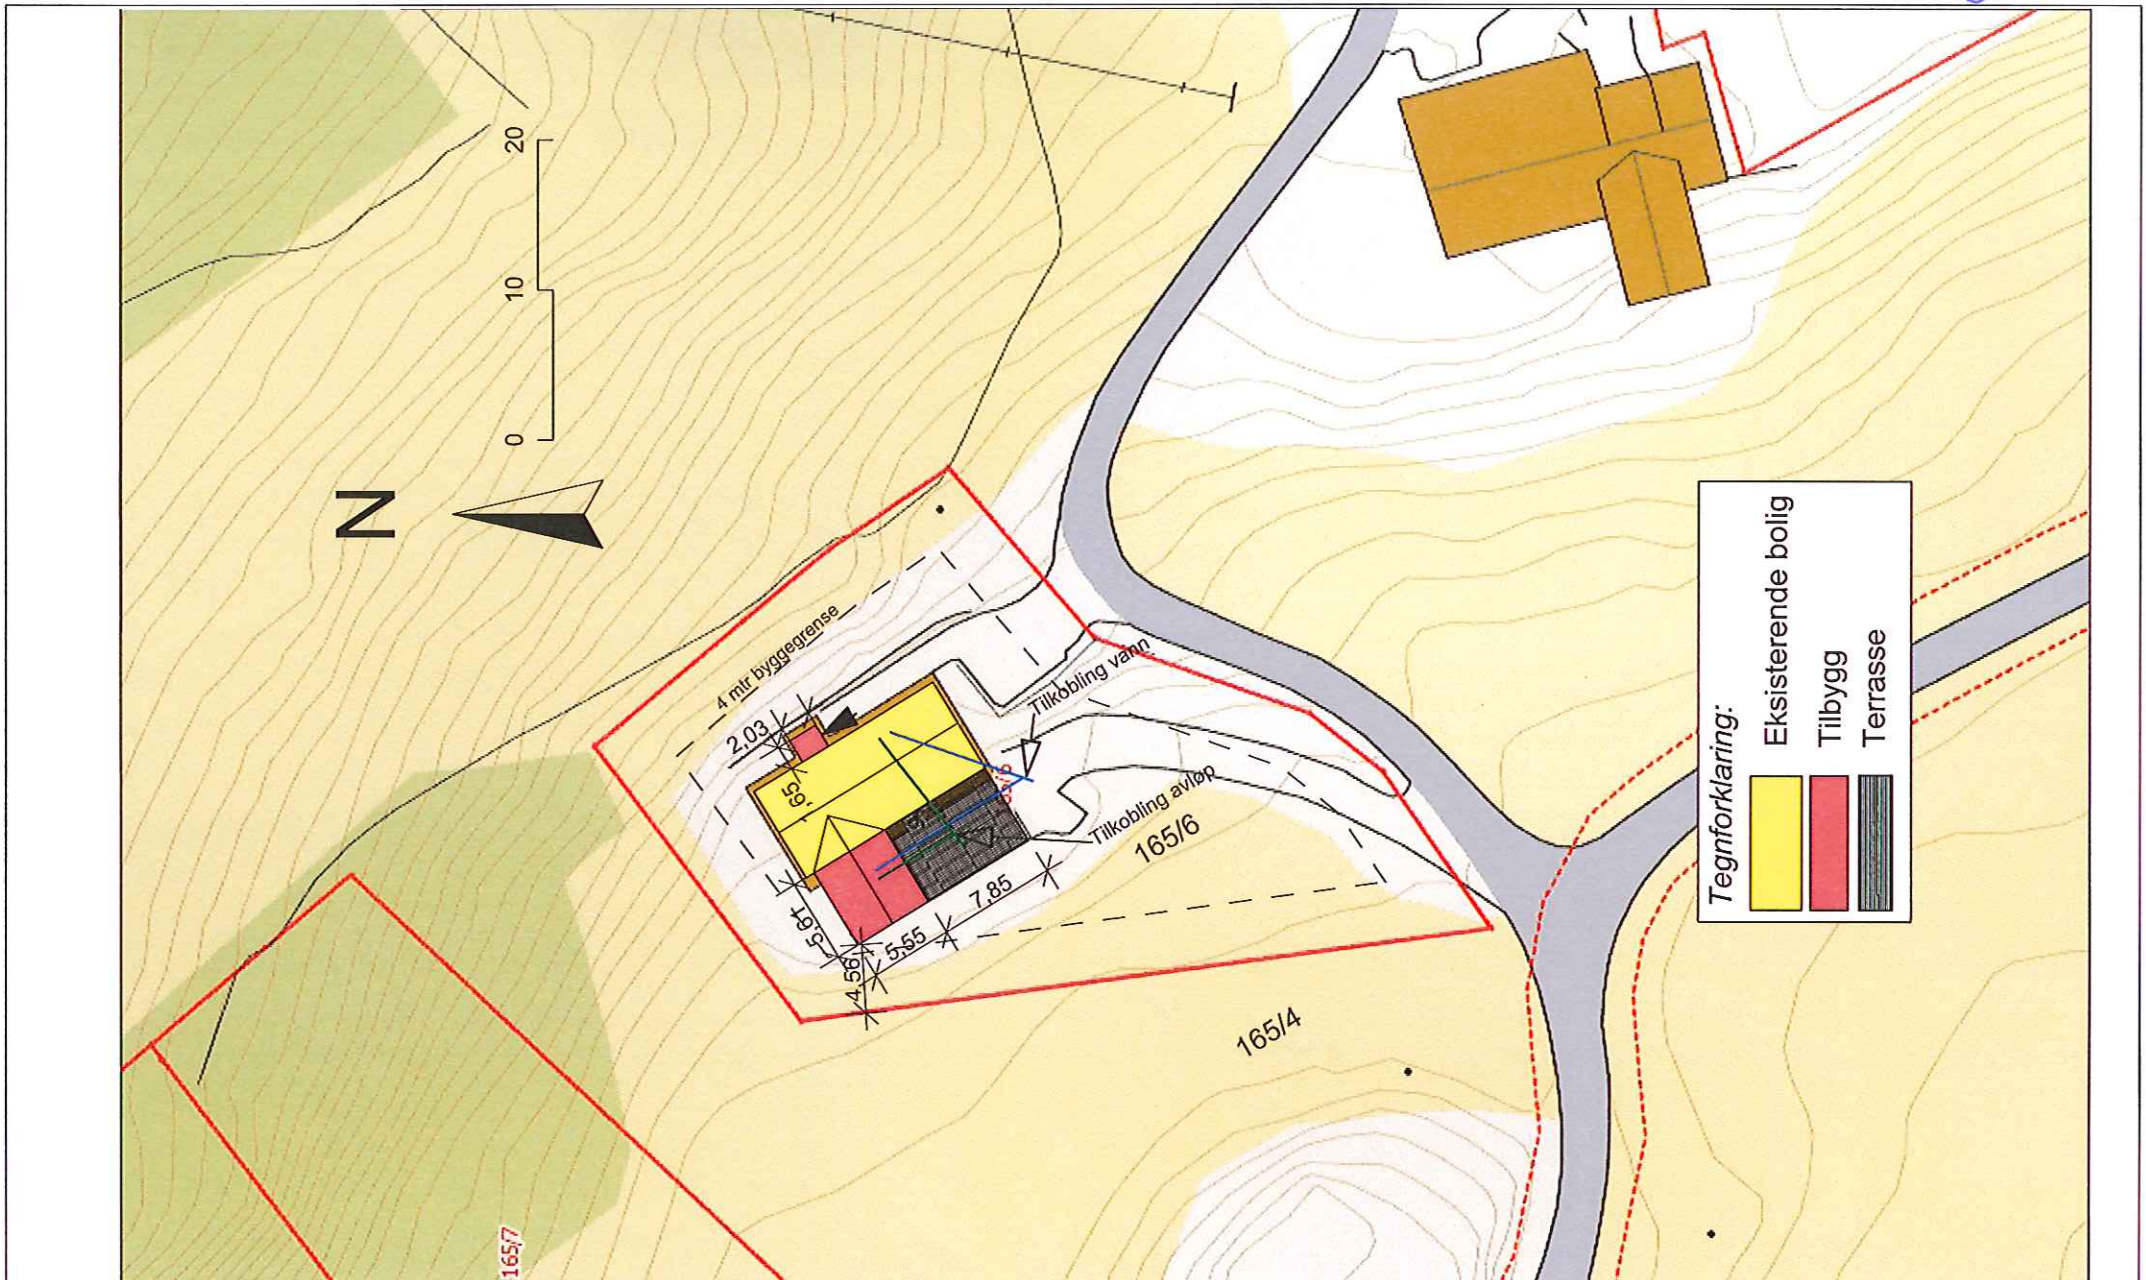

D-I

Prosjekt: Torgeir Veland Tilbygg bolig gnr:165 bnr:6 Hjelmtveit, Lindås Kommune	Tegn.innhold: Situasjonsplan			Dato: 230415	Mål: 1:500
		 Lindåsveien 154, 5914 Isdalstø Tlf: 977 09 118 - 46 29 93 55		Tegn: ØS	