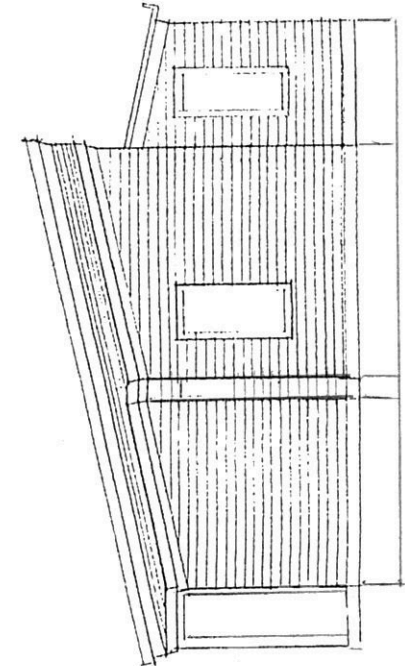

Fasad mot norr och berget.

Fasad mot öster.

Fasad mot väster.

Villa ONES Alvemeset

Berg & Hjort
Arkitektkontor

SKALA 1: 100 8. III. 94
Blekingegatan 24, S-118 56 STO
Tel 08/714 90 95 Fax 640 06