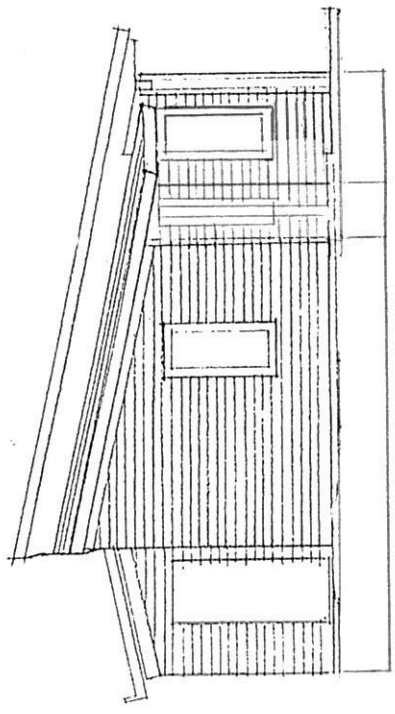

Fasad mot norr och berget.

Fasad mot öster.

Fasad mot väster.

Villa ONES Alvemeset

Berg & Hjort
Arkitektkontor

SKALA 1: 100 8. III. 94
Blekingegatan 24, S-118 56 STO
Tel 08/714 90 95 Fax 640 06