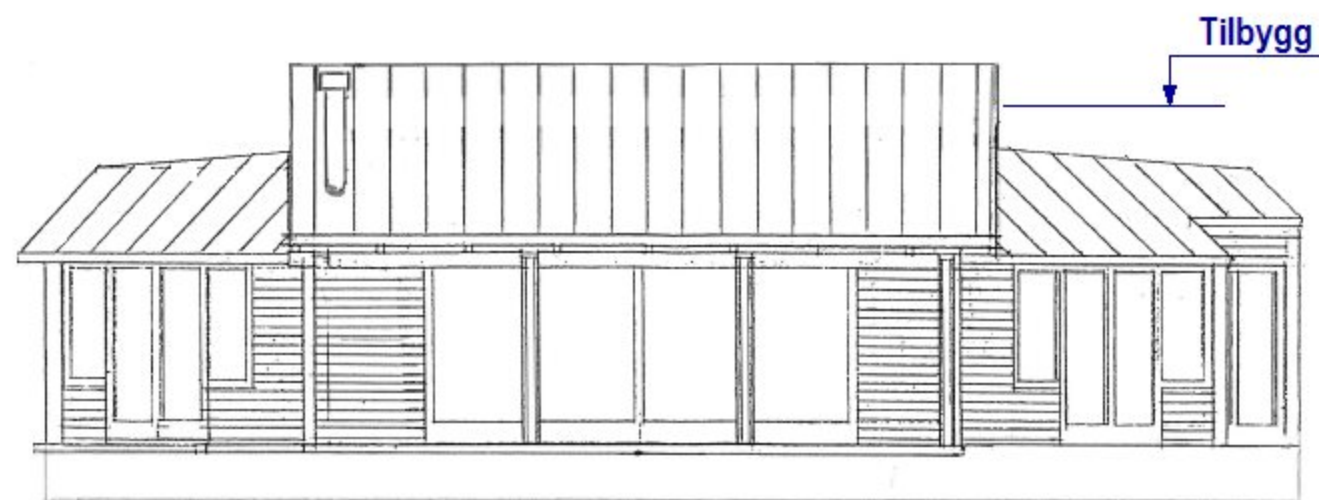

Fasade mot vest

Fasade mot sør

Fasade mot øst

Fasade mot nord

Tiltakshaver: Per Thorgersen	Ansvarlig: Per Thorgersen	Byggeplass: Alverneset 10, 5916 Isdalstø Br.nr: 137 Gnr: 288
------------------------------------	---------------------------------	--

				Fasader	
0	For byggesøknad				
Rev.	Beskrivelse	Tegn	Dato	Skala 1:100	Tegningsnummer: 137288-01