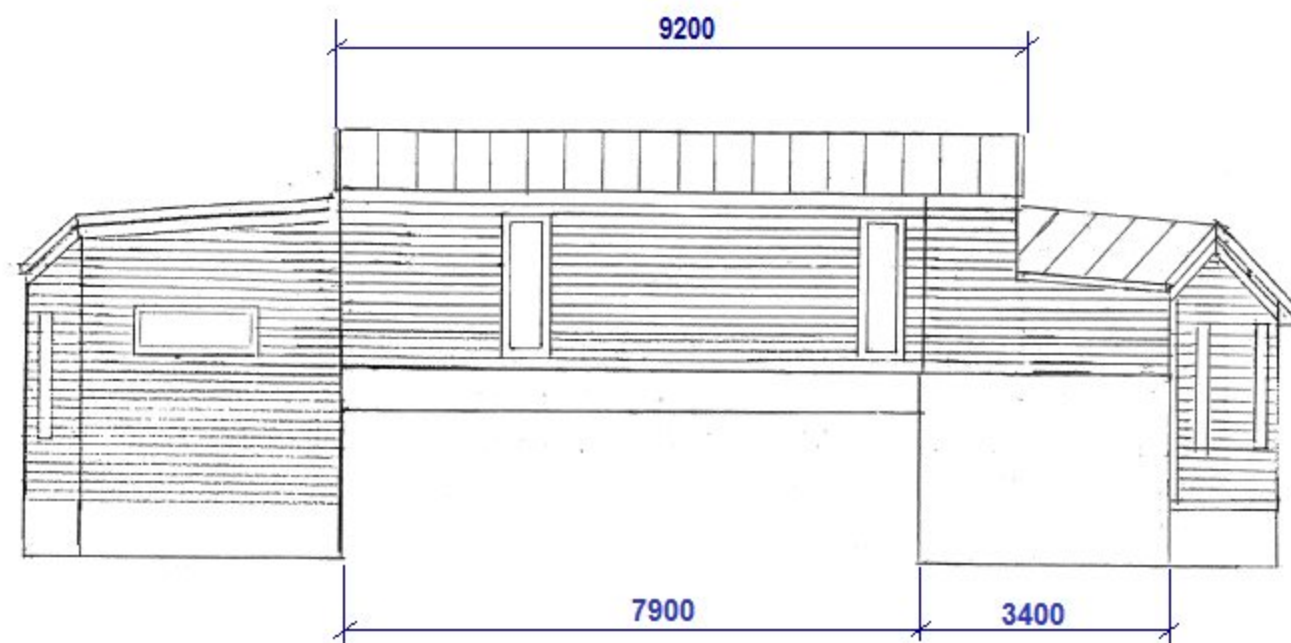

Fasade mot vest

Fasade mot sør

Fasade mot øst

Fasade mot nord

Tiltakshaver: Per Thorgersen	Ansvarlig: Per Thorgersen	Byggeplass: Alverneset 10, 5916 Isdalstø Br.nr: 137 Gnr: 288
------------------------------------	---------------------------------	--

				Fasader	
0	For byggesøknad				
Rev.	Beskrivelse	Tegn	Dato	Skala 1:100	Tegningsnummer: 137288-01