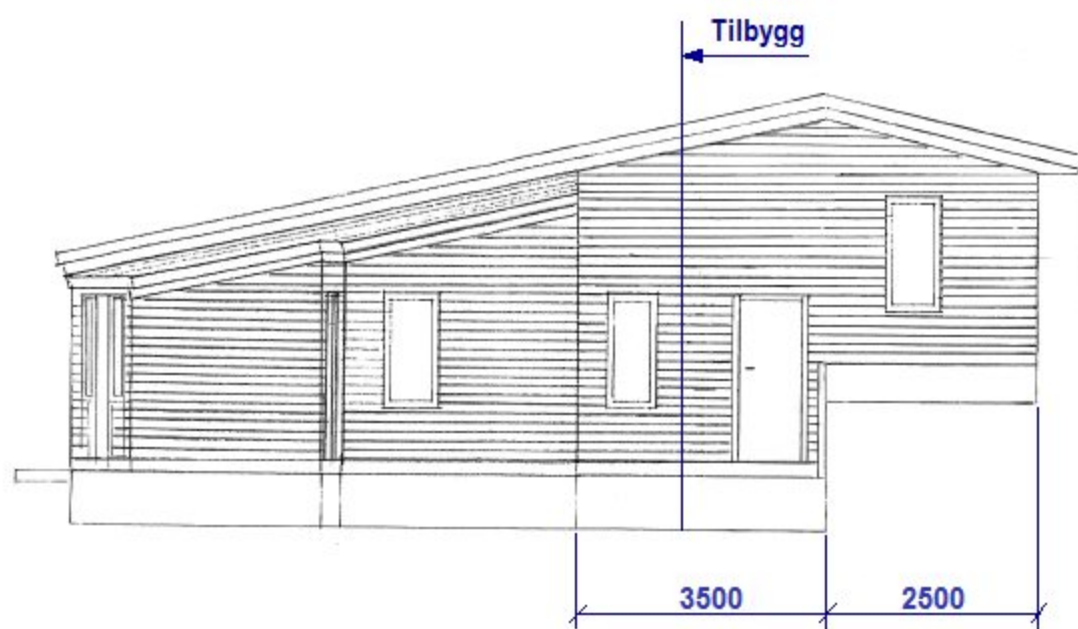

Fasade mot vest

Fasade mot sør

Fasade mot øst

Fasade mot nord

Tiltakshaver: Per Thorgersen	Ansvarlig: Per Thorgersen	Byggeplass: Alverneset 10, 5916 Isdalstø Br.nr: 137 Gnr: 288
------------------------------------	---------------------------------	--

				Fasader	
0	For byggesøknad				
Rev.	Beskrivelse	Tegn	Dato	Skala 1:100	Tegningsnummer: 137288-01