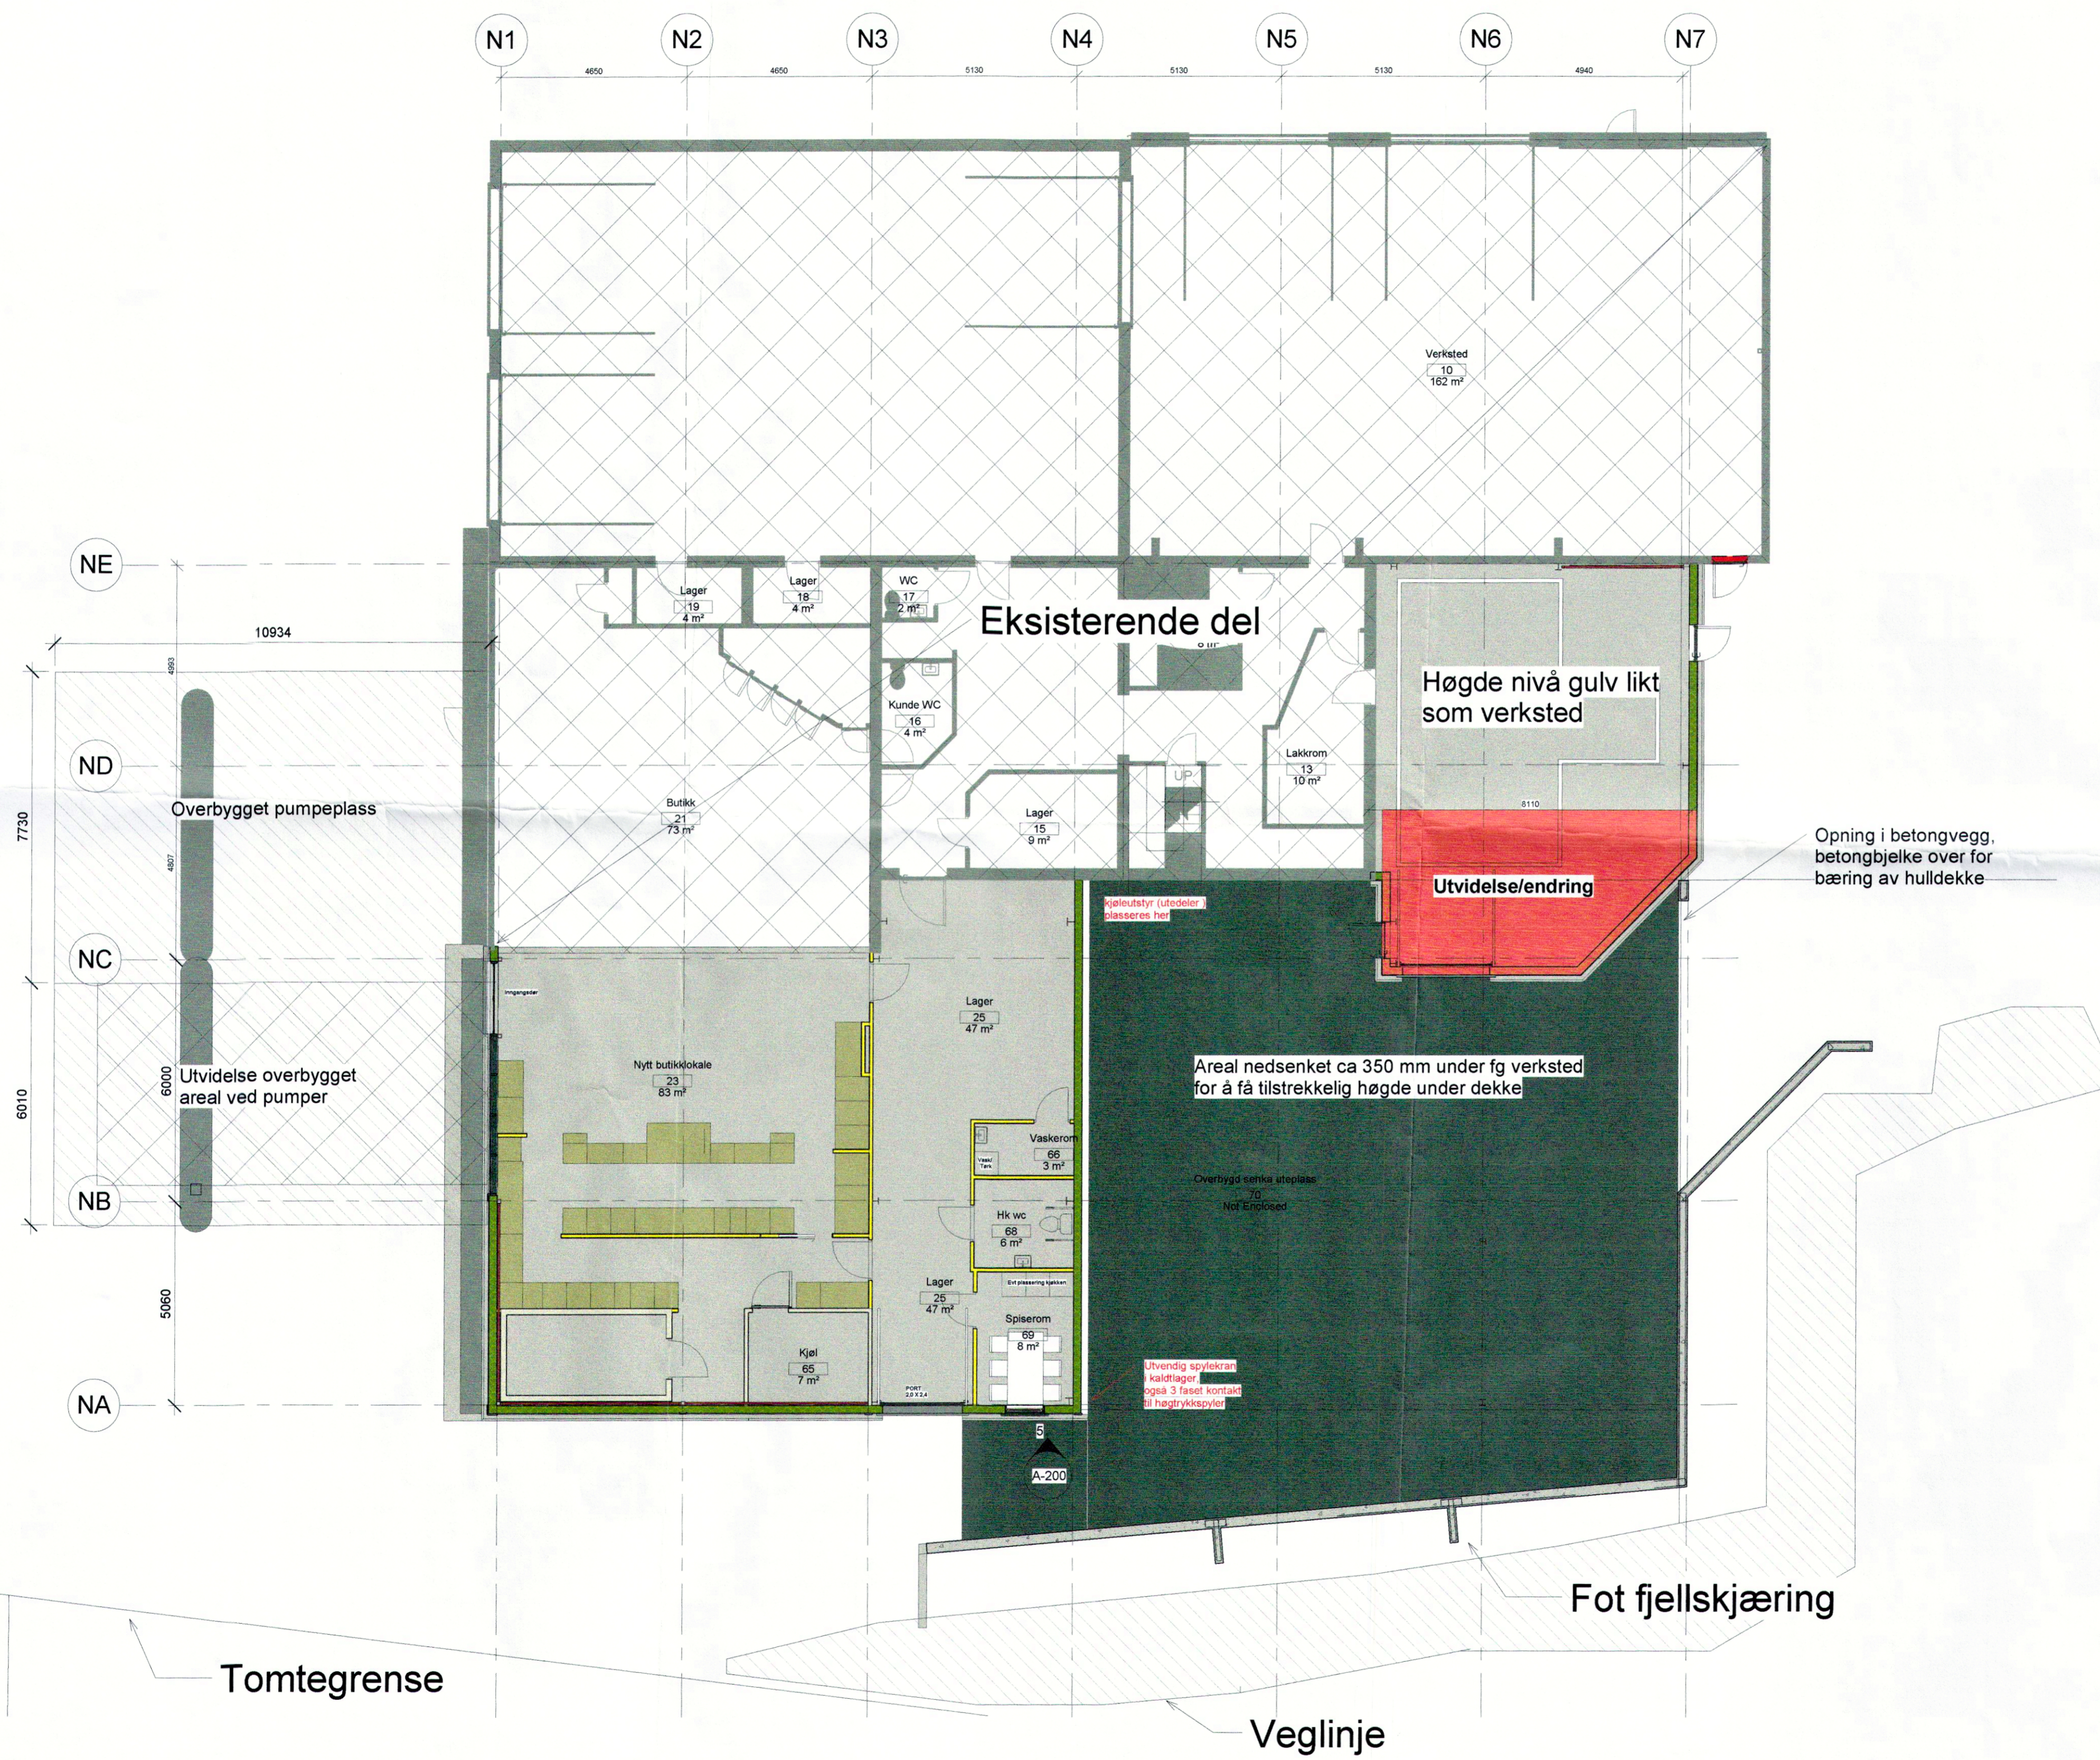

MOT VEST

MOT SØR

MOT NORD

1 Plan 1. etg
1 : 100

MOT ØST

Tegning opprettet	01/29/10	
Revisjons liste		
Nr	Date	Beskrivelse
1	06.03.2014	Foreliggende tegning

Helgesen Tekniske-bygg as

Valestrand
5281 Valestrandfossen
Tlf. 5619 3400
Faks. 5619 3401

Vaage Karosseri	
E1	
Vaage Karosseri	
Tegnings navn Plan 1. etg - Hele bygget	
Tegnings nummer A-110	Prosjekt nummer 1696
Prosjekt dato 18.02.2014	
Tegnet av JAB	
Kontrollert av Checker	
Bruksområde Arbeidstegning	
Scale 1 : 100 -ISO A1	