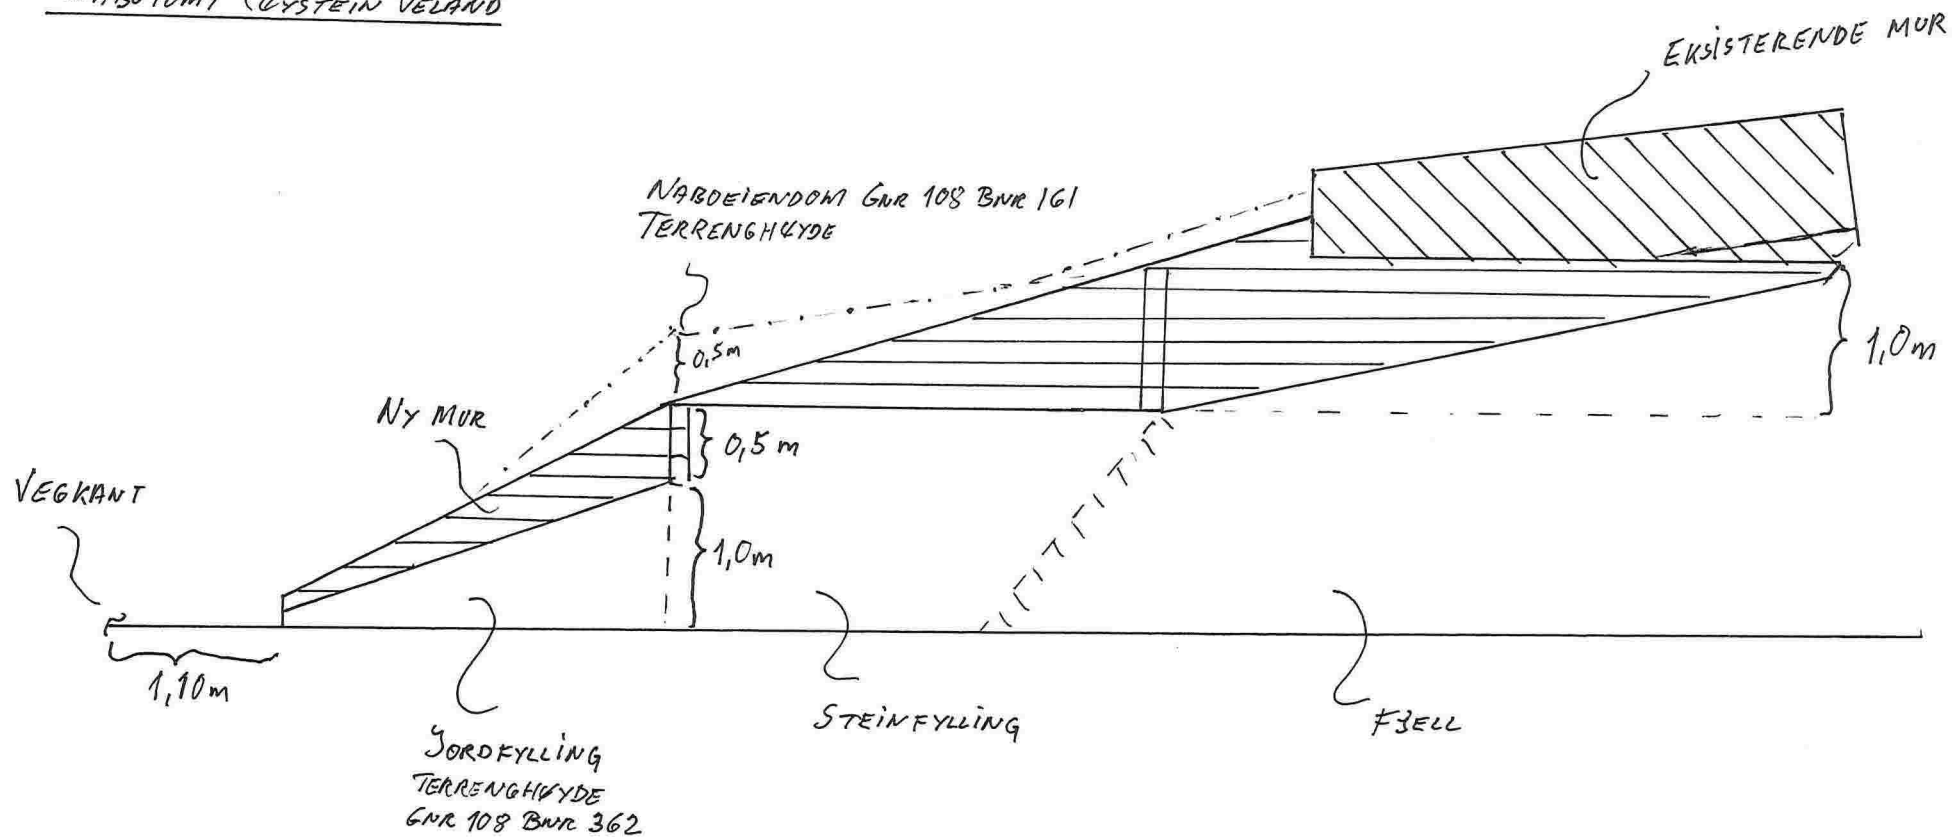

MUR SETT MOT NORD | GRENSE MOT
NABOTOMT (CYSTEIN VELAND)

Gnr/Bnr: 108 362	Adresse: Hestegjerdet 10, 5955 Lindås
Tiltakshaver/Ansvarlig søker: Bjørn Harald Korsfur	Tiltakets art: Bygging av støttemur i nabogrense
Tegningstype: Planskisse	Tegningsnr: 1
Målestokk: 1 / 50	Dato: 21.09.2015
Vedleggsnr: 3 E1	