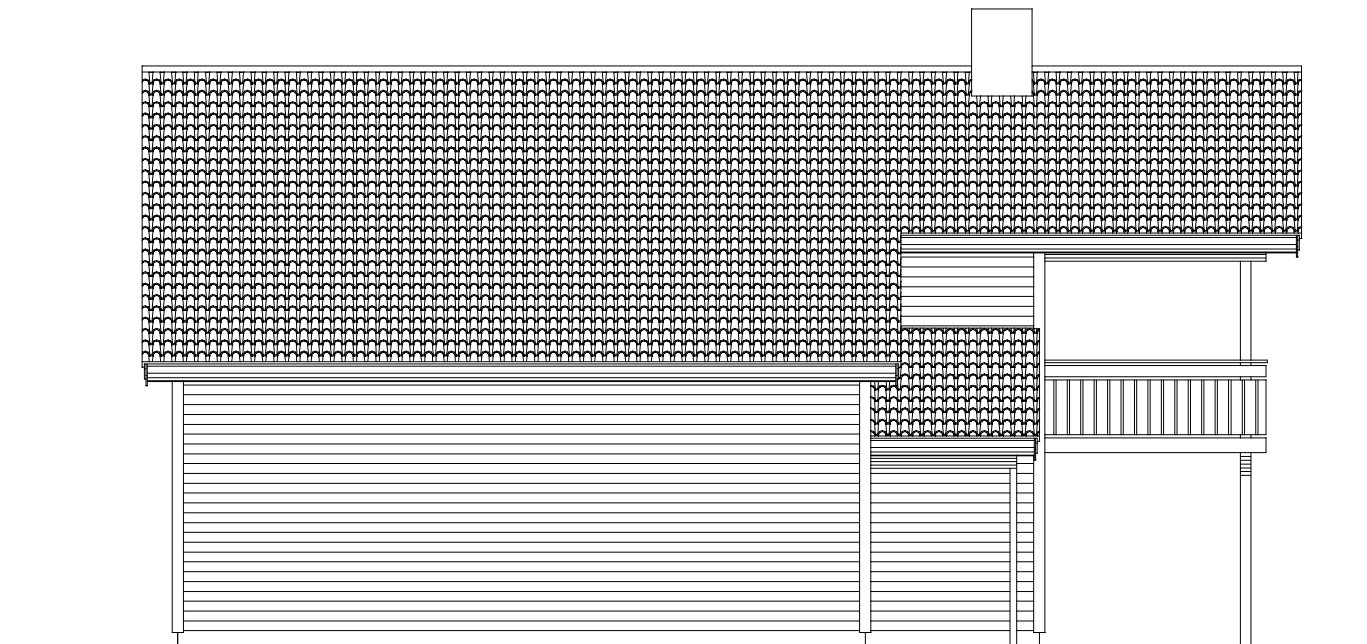

FASADE MOT SØR-VEST

FASADE MOT SØR-AUST

FASADE MOT NORD-AUST

FASADE MOT NORD-VEST

Tiltakshaver:			
NINA ASKELAND HAY			
Tegning:			
FASADER			
Dato: 20.05.2015	Konstr./Tegnet: O.H.	Målestokk: 1:100	Tegn nr: 103
Rev:	Gnr/Bnr: 214/126	Kommune: Lindås	
Kålås & Sønn byggevarehandel AS			
Sauvågen 83, 5915 Hjelmås			
Tlf 56353370, Faks 56353481			