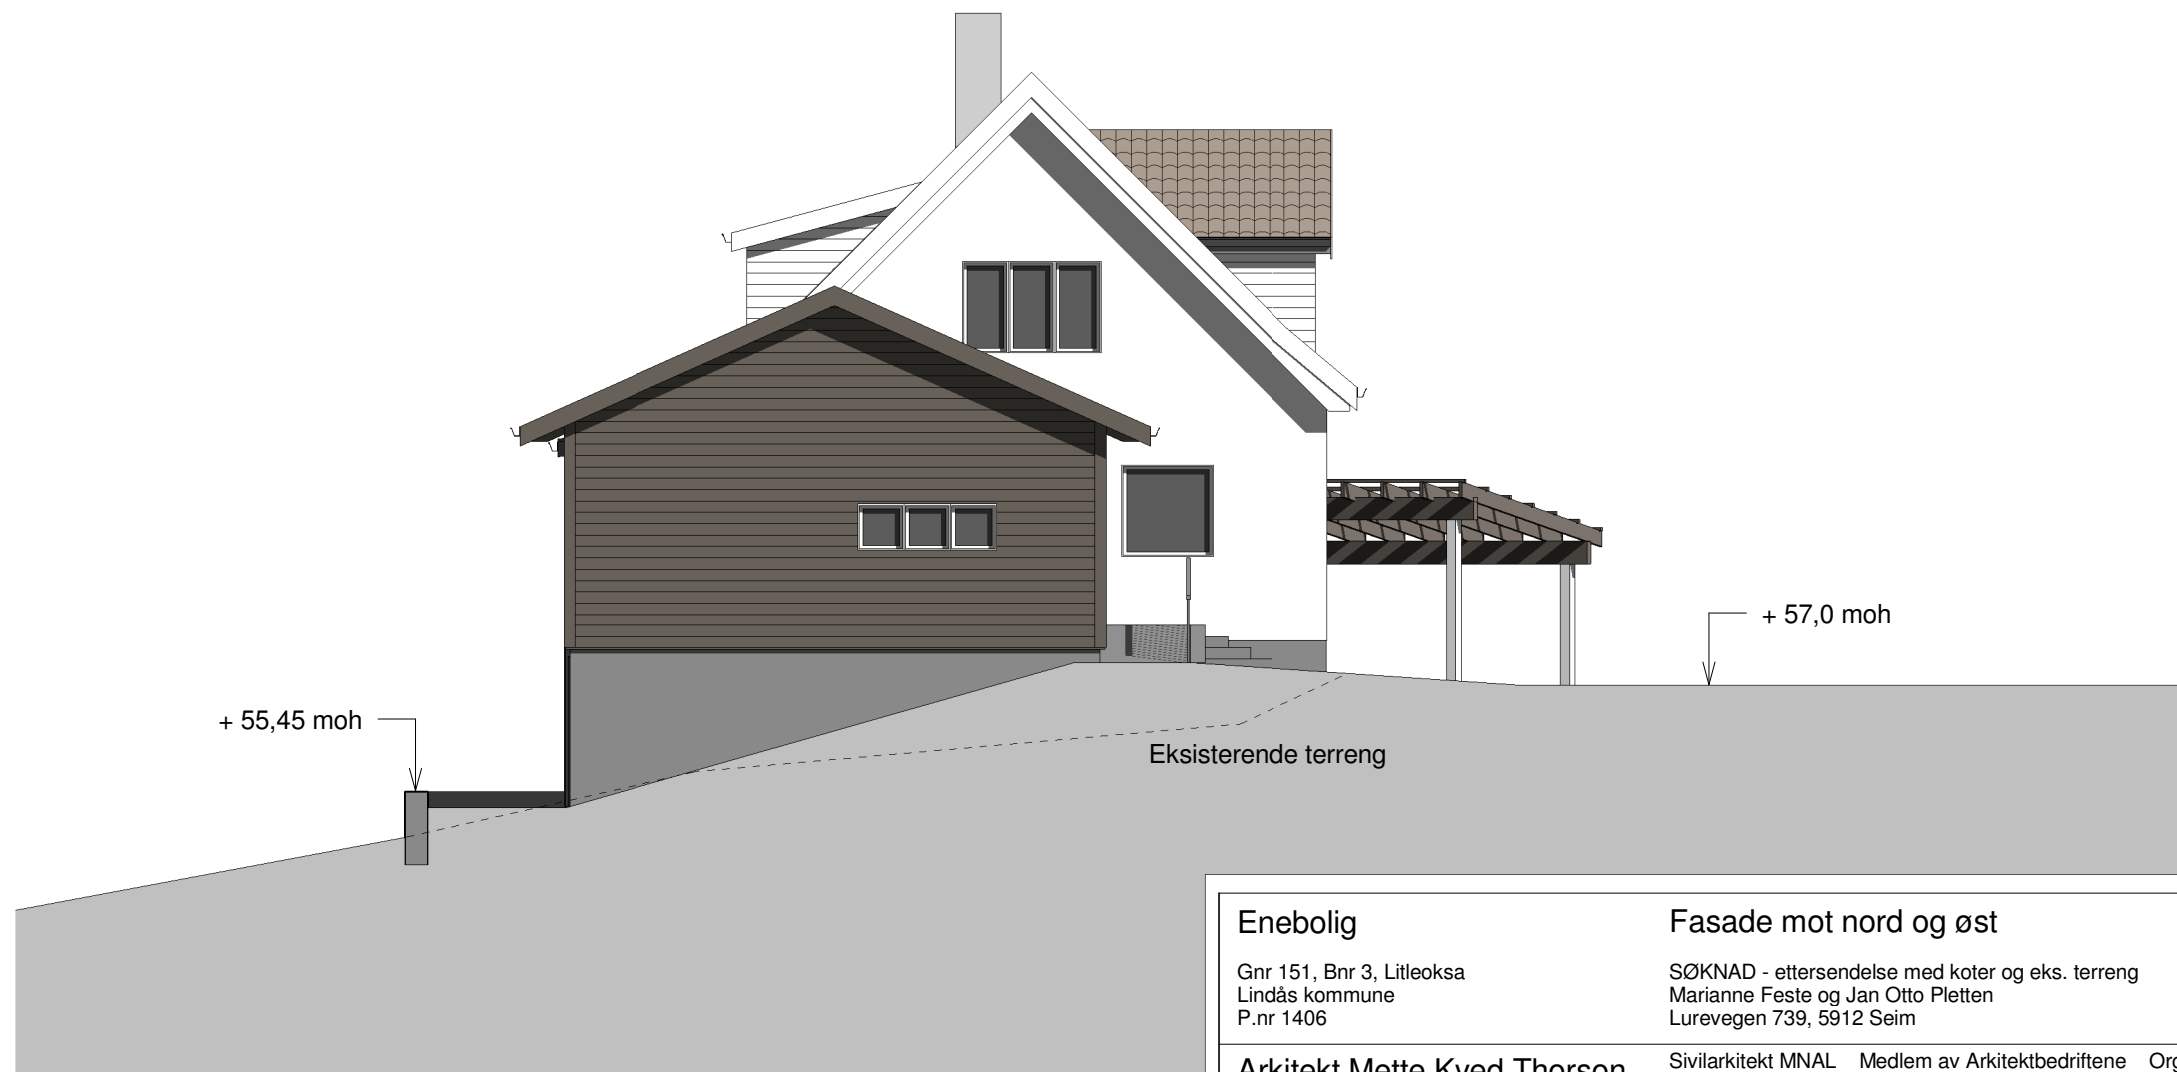

1 Øst  
1 : 100

2 Nord  
1 : 100

Enebolig Gnr 151, Bnr 3, Litleoksa Lindås kommune P.nr 1406	Fasade mot nord og øst SØKNAD - ettersendelse med koter og eks. terreng Marianne Feste og Jan Otto Pletten Lurevegen 739, 5912 Seim	Mål 1 : 100 / A3
		Tegn.nr A321
Arkitekt Mette Kyed Thorson	Sivilarkitekt MNAL Medlem av Arkitektbedriftene Org.nr 987 788 682 Kvalen 16, N-5955 Lindås Tlf +47 901 48 83 mktho@online.no	Rev D
		Dato 28.10.2015