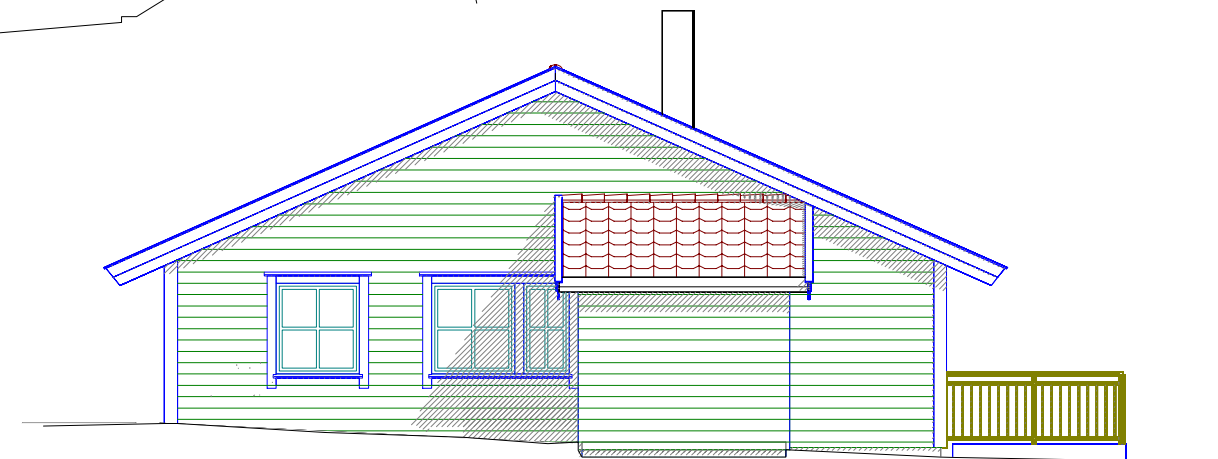

Fasade mot nord-aust

Fasade mot nord-vest

Fasade mot sør-vest

Fasade mot sør-aust

Tomannsbustad Leknes

DATA DESIGN SYSTEM

Tiltakshaver:	Reigstad bygg og eigedom as	Dato:	24.02.2014
Byggeplass:	Midtgård, Leknes	Tegn:	Kjell
Kommune:	Lindås	Prosjekt:	L-tomannsbustad
Gnr. 196 Bnr. 139 Mål: 1 : 100		Tegn.nr:	504
E-2 Fasader byggesak			