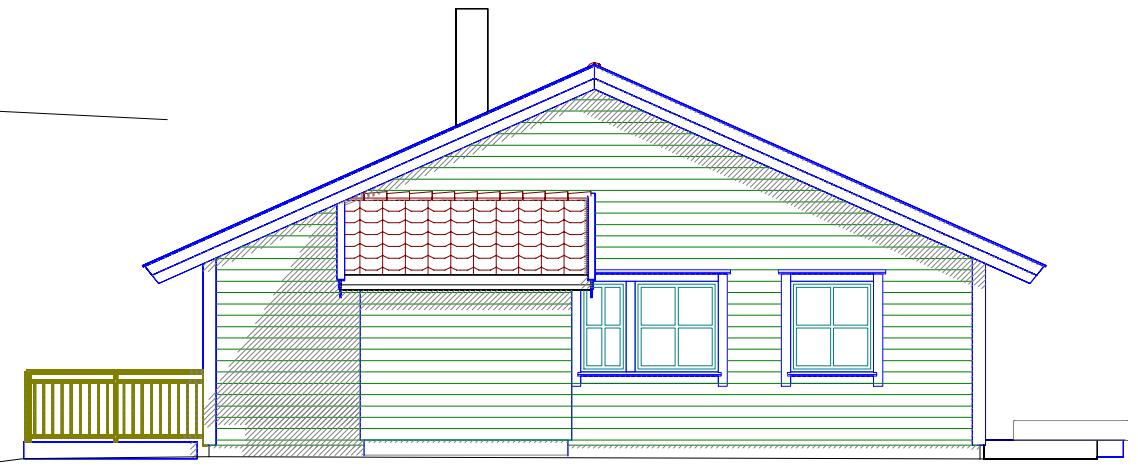

Fasade mot nord-aust

Fasade mot nord-vest

Fasade mot sør-vest

Fasade mot sør-aust

Tomannsbustad Leknes

DATA DESIGN SYSTEM

Tiltakshaver:	Reigstad bygg og eigedom as	Dato:	24.02.2014
Byggeplass:	Midtgård, Leknes	Tegn:	Kjell
Kommune:	Lindås	Prosjekt:	L-tomannsbustad
Gnr. 196 Bnr. 139 Mål: 1 : 100		Tegn.nr:	504
E-2 Fasader byggesak			