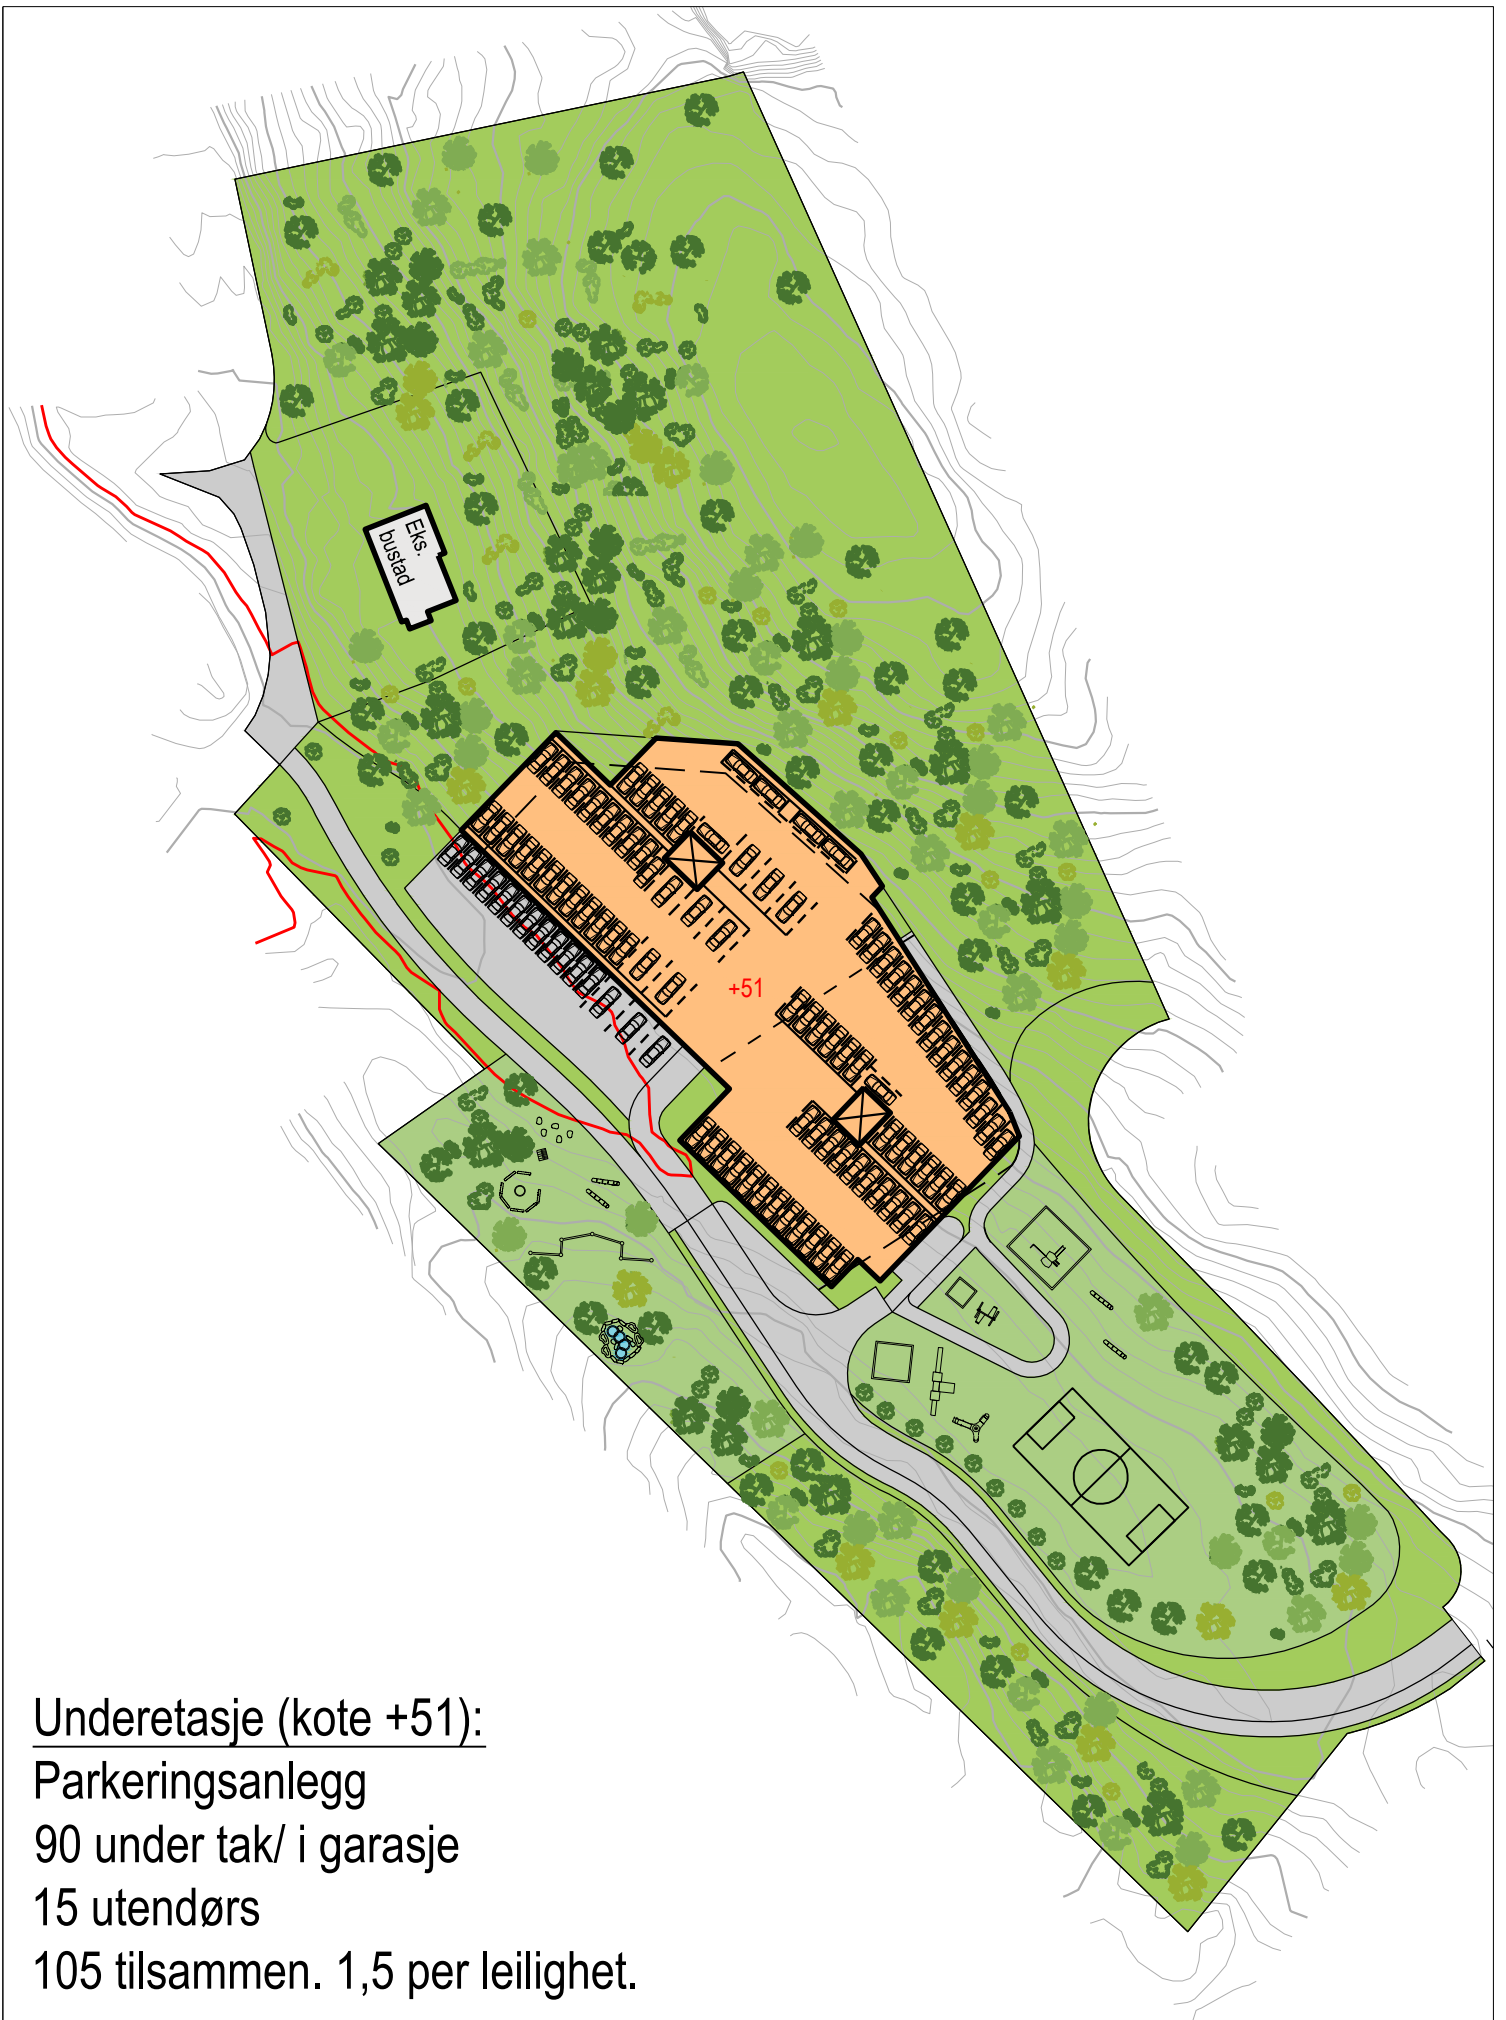

Haghaugen felt B

Illustrasjonsplan

Mogleg leilegheitsfordeling for bustader

Ard
arealplan

Maestro Media AS
Ard
arealplan

Bergen oktober 2013

1. etasje (kote +54):

Boliger

8 leiligheter 70-100m²

2. etasje (kote +57):
Boliger
12 leiligheter 70-100m²

3. etasje (kote +60):

Boliger

14 leiligheter 70-100m²

4. etasje (kote +63):

Boliger

14 leiligheter 70-100m²

5. etasje (kote +66):

Boliger

14 leiligheter 70-100m²

6. etasje (kote +69):

Boliger

7 leiligheter 120-180m²

7. etasje (kote +72):

Boliger