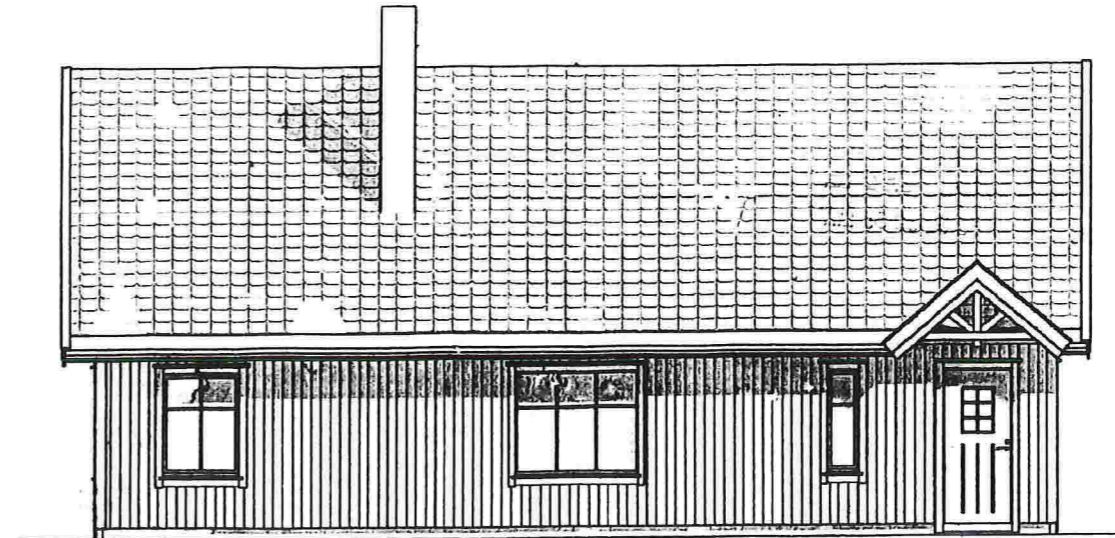

Fasade mot SYD-ØST

Tilbygg

Fasade mot NORD-VEST

Tilbygg

Fasade mot NORD-ØST

NB ! Ingen endring på denne fasade

Fasade mot SYD-VEST

Frembygg

Prosj. utvidelse av altan/frembygg ,
Fagervollen 35 , 5956 Hundvin , Gnr. 56 , Bnr. 137 i Lindås kommune

Nye planer – og snitt i Mål = 1 : 100

Hundvin 29.09.2015 , John Kausland

Det overbygget partiet utvides med 1,00 m. og bygges inn sammen med kjøkkenet, slik at BRA i 1. eta. blir utvidet med 9,8m².

HOVEDPLAN

Nåv. altan bygges ut med 1,00 m. og bygges inn - slik at loftstuen får et utvidet BRA på 5,5 m².

LOFT

Prosj. utvidelse av altan/frembygg ,
Fagervollen 35 , 5956 Hundvin , Gnr. 56 , Bnr. 137 i Lindås kommune