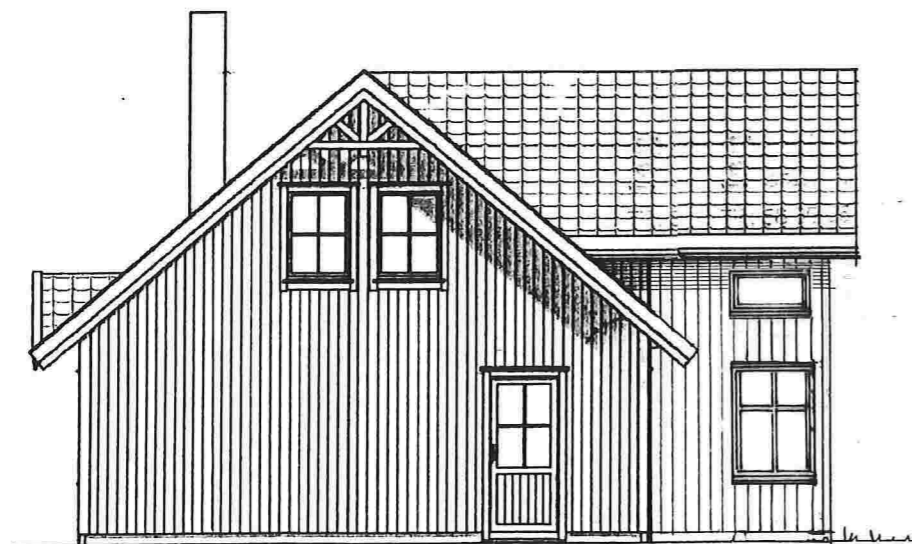

Fasade mot SYD-ØST

Tilbygg

Fasade mot NORD-VEST

Tilbygg

Fasade mot NORD-ØST

NB ! Ingen endring på denne fasade

Fasade mot SYD-VEST

Frembygg

Prosj. utvidelse av altan/frembygg ,
Fagervollen 35 , 5956 Hundvin , Gnr. 56 , Bnr. 137 i Lindås kommune

Nye planer – og snitt i Mål = 1 : 100

Hundvin 29.09.2015 , John Kausland

Det overbygget partiet utvides med 1,00 m. og bygges inn sammen med kjøkkenet, slik at BRA i 1. eta. blir utvidet med 9,8m².

HOVEDPLAN

Nåv. altan bygges ut med 1,00 m. og bygges inn - slik at loftstuen får et utvidet BRA på 5,5 m².

LOFT

Prosj. utvidelse av altan/frembygg ,
Fagervollen 35 , 5956 Hundvin , Gnr. 56 , Bnr. 137 i Lindås kommune