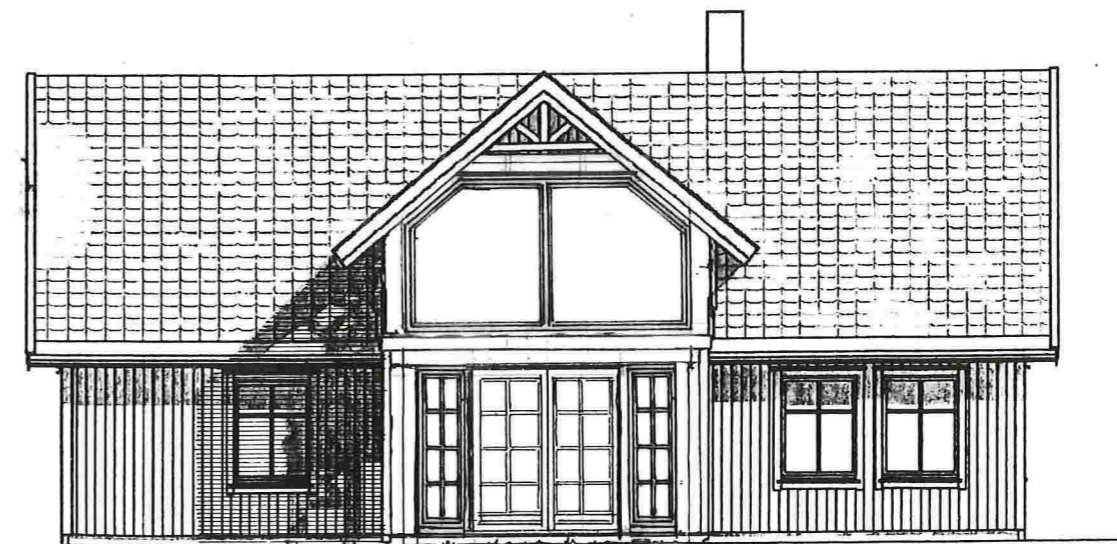

Fasade mot SYD-ØST

Tilbygg

Fasade mot NORD-VEST

Tilbygg

Fasade mot NORD-ØST

NB ! Ingen endring på denne fasade

Fasade mot SYD-VEST

Frembygg

Prosj. utvidelse av altan/frembygg ,
Fagervollen 35 , 5956 Hundvin , Gnr. 56 , Bnr. 137 i Lindås kommune

Nye planer – og snitt i Mål = 1 : 100

Hundvin 29.09.2015 , John Kausland

Det overbygget partiet utvides med 1,00 m. og bygges inn sammen med kjøkkenet, slik at BRA i 1. eta. blir utvidet med 9,8m².

HOVEDPLAN

Nåv. altan bygges ut med 1,00 m. og bygges inn - slik at loftstuen får et utvidet BRA på 5,5 m².

LOFT

Prosj. utvidelse av altan/frembygg ,
Fagervollen 35 , 5956 Hundvin , Gnr. 56 , Bnr. 137 i Lindås kommune