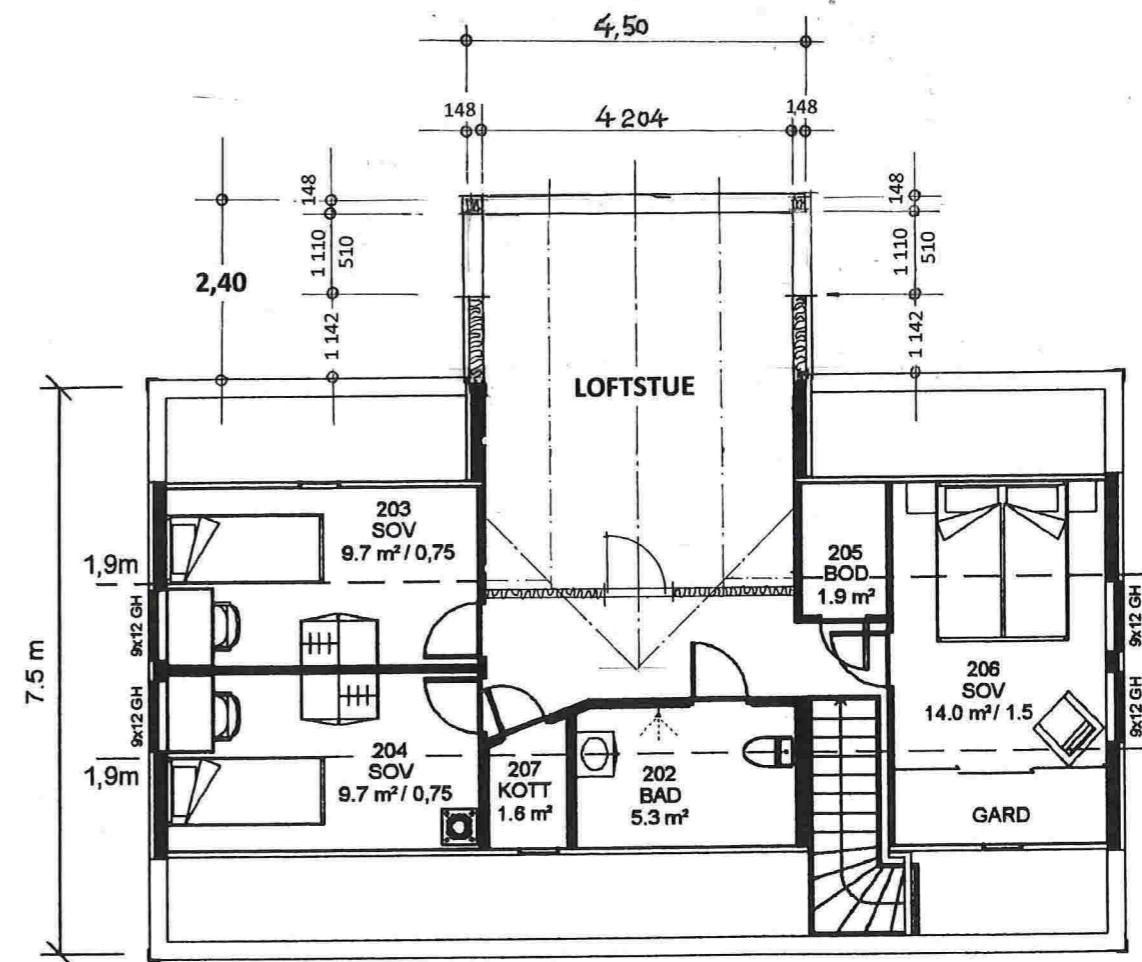

Prosj. utvidelse av altan/frembygg ,
Fagervollen 35 , 5956 Hundvin , Gnr. 56 , Bnr. 137 i Lindås kommune

Nye planer – og snitt i Mål = 1 : 100

Hundvin 29.09.2015 , John Kausland

Det overbygget partiet utvides med 1,00 m. og bygges inn sammen med kjøkkenet, slik at BRA i 1. eta. blir utvidet med 9,8m².

HOVEDPLAN

Nåv. altan bygges ut med 1,00 m. og bygges inn - slik at loftstuen får et utvidet BRA på 5,5 m².

LOFT

Prosj. utvidelse av altan/frembygg ,
Fagervollen 35 , 5956 Hundvin , Gnr. 56 , Bnr. 137 i Lindås kommune

Nye planer i Mål = 1 : 100

Hundvin 29.09.2015 , John Kausland