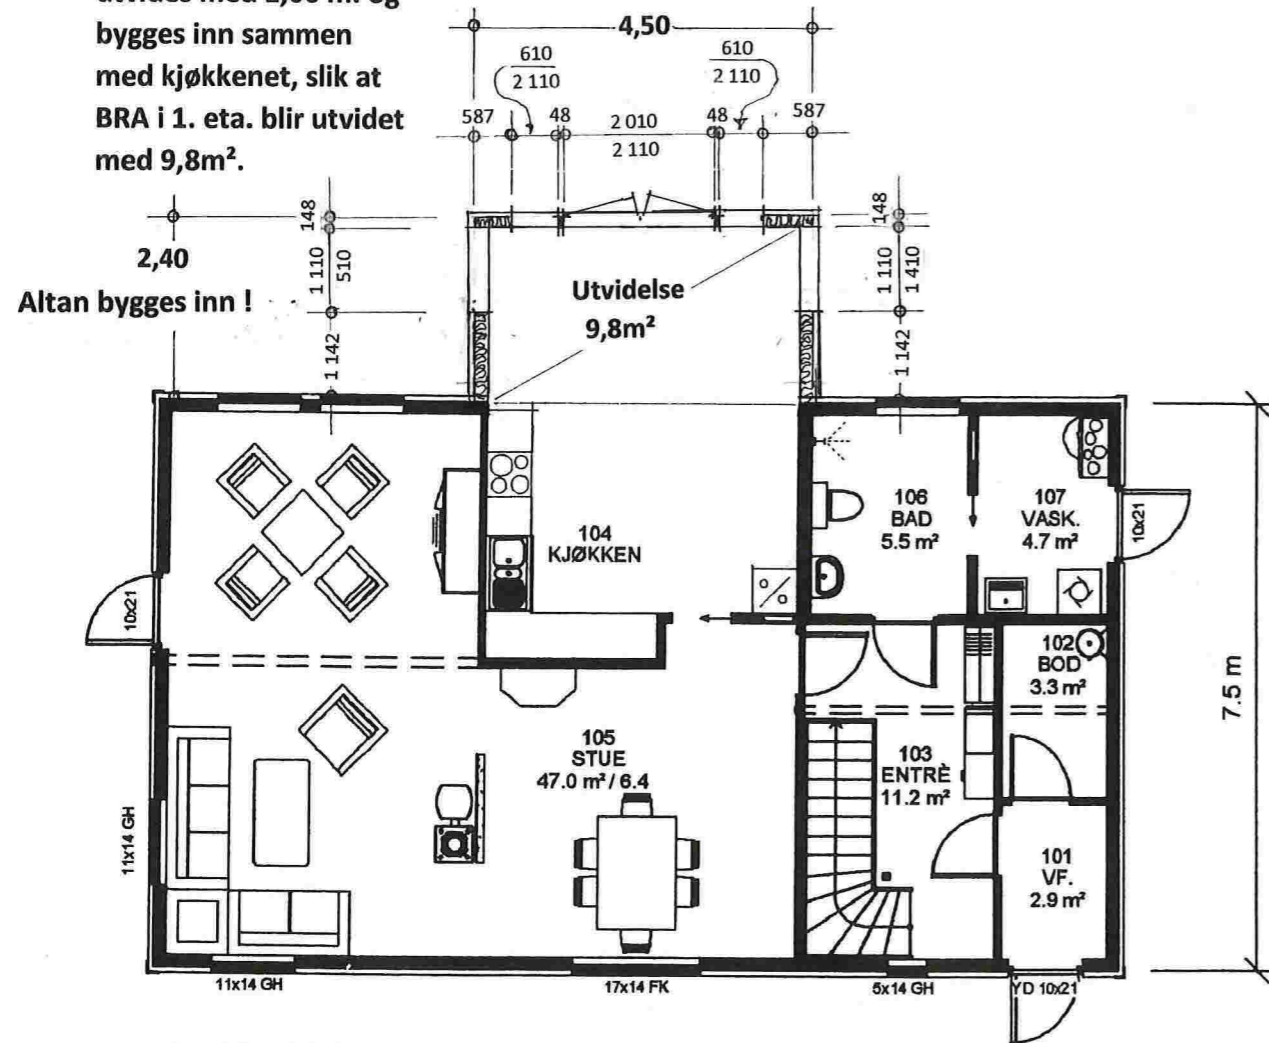

Prosj. utvidelse av altan/frembygg ,
Fagervollen 35 , 5956 Hundvin , Gnr. 56 , Bnr. 137 i Lindås kommune

Nye planer – og snitt i Mål = 1 : 100

Hundvin 29.09.2015 , John Kausland

Det overbygget partiet utvides med 1,00 m. og bygges inn sammen med kjøkkenet, slik at BRA i 1. eta. blir utvidet med 9,8m².

HOVEDPLAN

Nåv. altan bygges ut med 1,00 m. og bygges inn - slik at loftstuen får et utvidet BRA på 5,5 m².

LOFT

Prosj. utvidelse av altan/frembygg ,
Fagervollen 35 , 5956 Hundvin , Gnr. 56 , Bnr. 137 i Lindås kommune