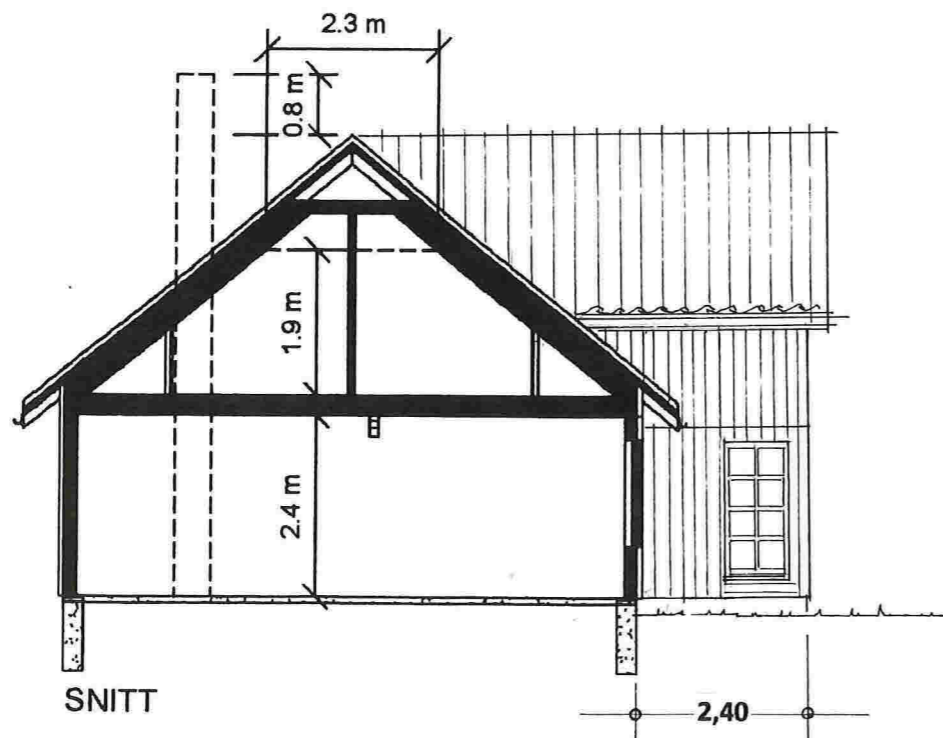

Prosj. utvidelse av altan/frembygg ,
Fagervollen 35 , 5956 Hundvin , Gnr. 56 , Bnr. 137 i Lindås kommune

Nye planer – og snitt i Mål = 1 : 100

Hundvin 29.09.2015 , John Kausland

Det overbygget partiet utvides med 1,00 m. og bygges inn sammen med kjøkkenet, slik at BRA i 1. eta. blir utvidet med 9,8m².

HOVEDPLAN

Nåv. altan bygges ut med 1,00 m. og bygges inn - slik at loftstuen får et utvidet BRA på 5,5 m².

LOFT

Prosj. utvidelse av altan/frembygg ,
Fagervollen 35 , 5956 Hundvin , Gnr. 56 , Bnr. 137 i Lindås kommune