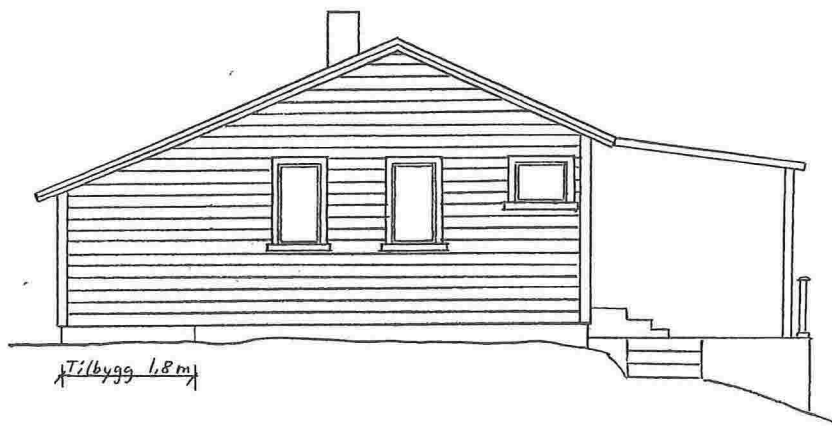

PLAN	Tiltakshaver i Odd Magnus Eidsheim	Mål 1:100
	Apeltunvegen 29, 5222 Nesttun	Dato
	Eidsnesvegen 126, Linda's kommune	14.04.2014
	215/62 TILBYGG HYTTE	Tegn.nr. E 1

FASADE MOT SØR

FASADE MOT NORD

FASADER	Tiltakshaver:	Mål 1:100
	Odd Magnus Eidsheim	Dato
	Apeltunvegen 29, 5222 Nesttun	14.04.2014
	Eidsnesvegen 126, Linda's kommune	Tegn.nr. E 2
	215/62 TILBYGG HYTTE	

FASADE MOT AUST

FASADE MOT VEST

FASADER	Tiltakshaver:	Mål 1:100
	Odd Magnus Eidsheim	Dato
	Apeltunvegen 29, 5222 Nesttun	14.04.2014
	Eidsnesvegen 126, Linda's kommune	Tegn.nr. E 3
	215/62 TILBYGG HYTTE	