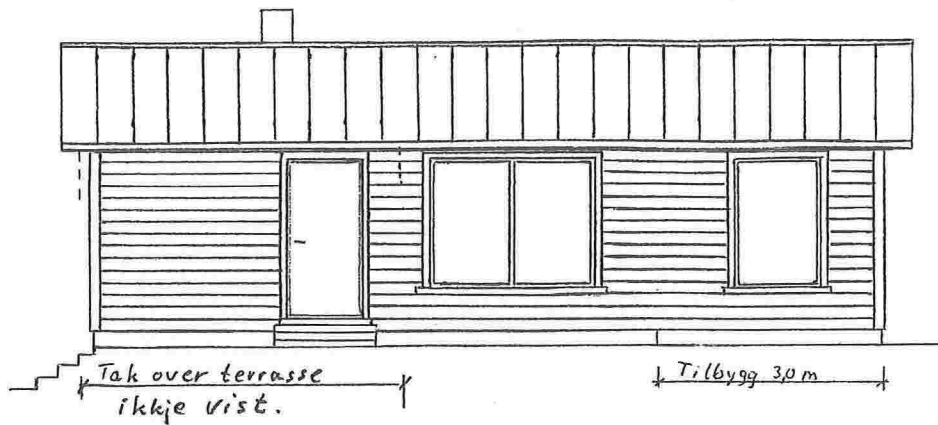

PLAN	Tiltakshaver i Odd Magnus Eidsheim	Mål 1:100
	Apeltunvegen 29, 5222 Nesttun	Dato
	Eidsnesvegen 126, Linda's kommune	14.04.2014
	215/62 TILBYGG HYTTE	Tegn.nr. E 1

FASADE MOT SØR

FASADE MOT NORD

FASADER	Tiltakshaver:	Mål 1:100
	Odd Magnus Eidsheim	Dato
	Apeltunvegen 29, 5222 Nesttun	14.04.2014
	Eidsnesvegen 126, Linda's kommune	Tegn.nr. E 2
	215/62 TILBYGG HYTTE	

FASADE MOT AUST

FASADE MOT VEST

FASADER	Tiltakshaver:	Mål 1:100
	Odd Magnus Eidsheim	Dato
	Apeltunvegen 29, 5222 Nesttun	14.04.2014
	Eidsnesvegen 126, Linda's kommune	Tegn.nr. E 3
	215/62 TILBYGG HYTTE	