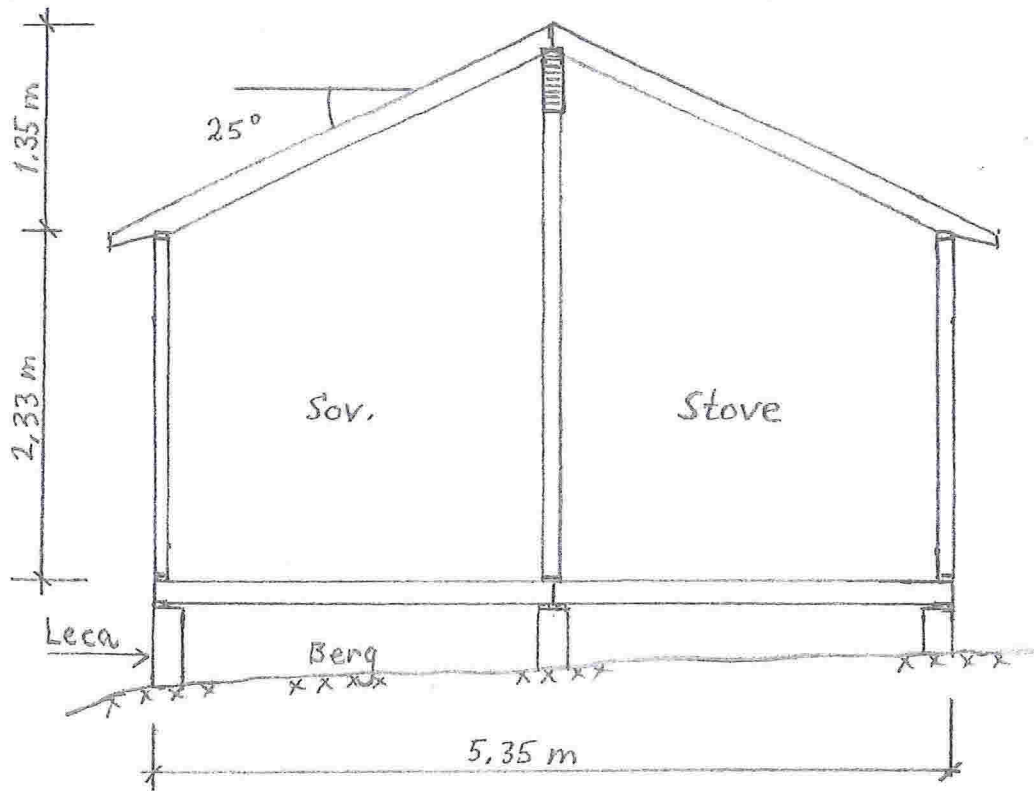

PLAN	Tiltakshaver i Odd Magnus Eidsheim	Mål 1:100
	Apeltunvegen 29, 5222 Nesttun	Dato
	Eidsnesvegen 126, Linda's kommune	14.04.2014
	215/62 TILBYGG HYTTE	Tegn.nr. E 1

FASADE MOT SØR

FASADE MOT NORD

FASADER	Tiltakshaver:	Mål 1:100
	Odd Magnus Eidsheim	Dato
	Apeltunvegen 29, 5222 Nesttun	14.04.2014
	Eidsnesvegen 126, Linda's kommune	Tegn.nr. E 2
	215/62 TILBYGG HYTTE	

FASADE MOT AUST

FASADE MOT VEST

FASADER	Tiltakshaver:	Mål 1:100
	Odd Magnus Eidsheim	Dato
	Apeltunvegen 29, 5222 Nesttun	14.04.2014
	Eidsnesvegen 126, Linda's kommune	Tegn.nr. E 3
	215/62 TILBYGG HYTTE	