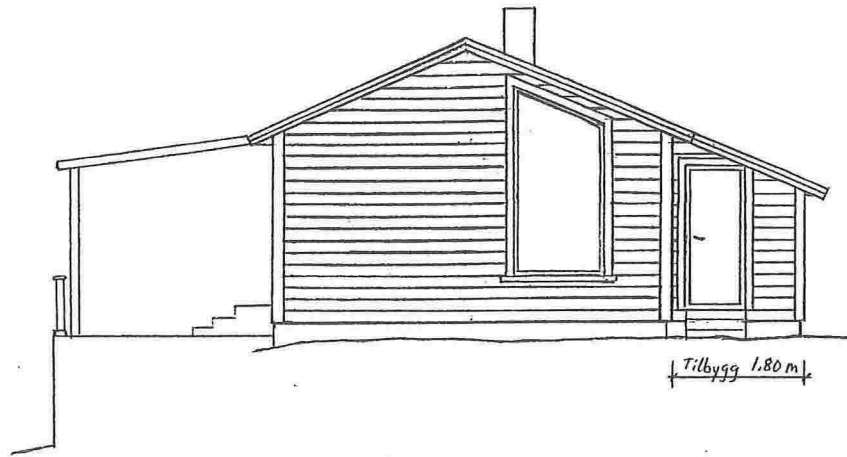

PLAN	Tiltakshaver i Odd Magnus Eidsheim	Mål 1:100
	Apeltunvegen 29, 5222 Nesttun	Dato
	Eidsnesvegen 126, Linda's kommune	14.04.2014
	215/62 TILBYGG HYTTE	Tegn.nr. E 1

FASADE MOT SØR

FASADE MOT NORD

FASADER	Tiltakshaver:	Mål 1:100
	Odd Magnus Eidsheim	Dato
	Apeltunvegen 29, 5222 Nesttun	14.04.2014
	Eidsnesvegen 126, Linda's kommune	Tegn.nr. E 2
	215/62 TILBYGG HYTTE	

FASADE MOT AUST

FASADE MOT VEST

FASADER	Tiltakshaver:	Mål 1:100
	Odd Magnus Eidsheim	Dato
	Apeltunvegen 29, 5222 Nesttun	14.04.2014
	Eidsnesvegen 126, Linda's kommune	Tegn.nr. E 3
	215/62 TILBYGG HYTTE	

Snitt tilbygg mot aust

Snitt tilbygg bod

SNITT	Tiltakshaver : Odd Magnus Eidsheim Apeltunvegen 29, 5222 Nesttun	Mål 1:50
	Eidsnesvegen 126, Lindås kommune 215/62 TILBYGG HYTTE	Dato 14.04.2014
		Tegn.nr. E 4