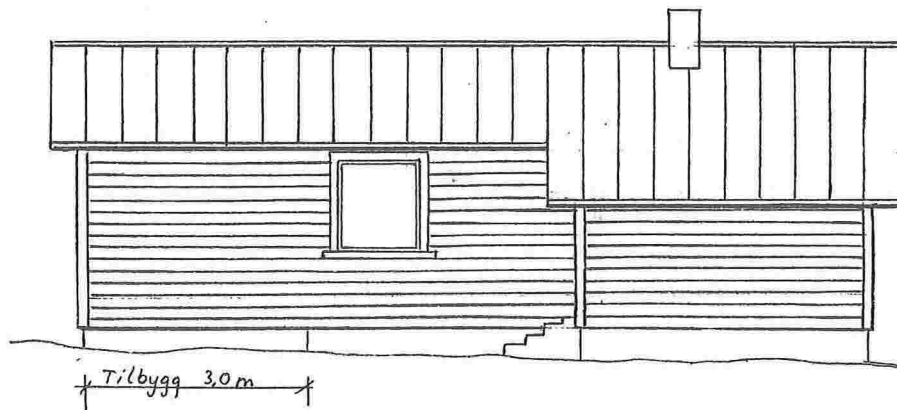

PLAN	Tiltakshaver i Odd Magnus Eidsheim	Mål 1:100
	Apeltunvegen 29, 5222 Nesttun	Dato
	Eidsnesvegen 126, Linda's kommune	14.04.2014
	215/62 TILBYGG HYTTE	Tegn.nr. E 1

FASADE MOT SØR

FASADE MOT NORD

FASADER	Tiltakshaver:	Mål 1:100
	Odd Magnus Eidsheim	Dato
	Apeltunvegen 29, 5222 Nesttun	14.04.2014
	Eidsnesvegen 126, Linda's kommune	Tegn.nr. E 2
	215/62 TILBYGG HYTTE	

FASADE MOT AUST

FASADE MOT VEST

FASADER	Tiltakshaver:	Mål 1:100
	Odd Magnus Eidsheim	Dato
	Apeltunvegen 29, 5222 Nesttun	14.04.2014
	Eidsnesvegen 126, Linda's kommune	Tegn.nr. E 3
	215/62 TILBYGG HYTTE	