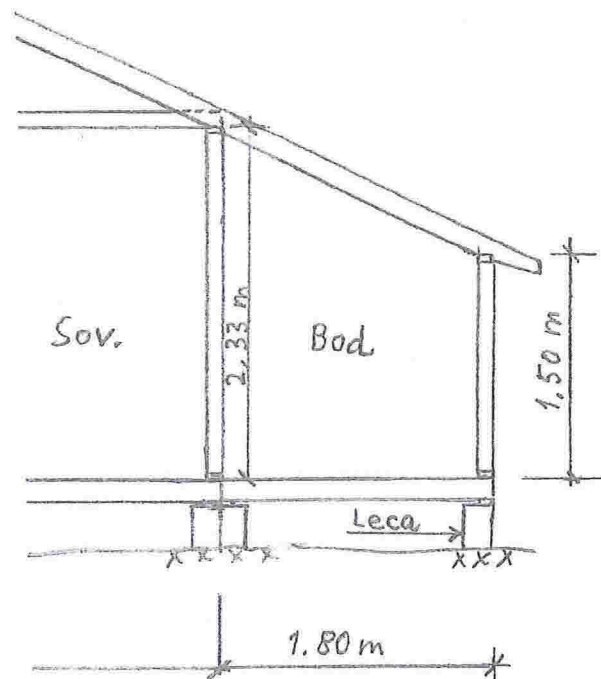

FASADE MOT AUST

FASADE MOT VEST

FASADER	Tiltakshaver:	Mål 1:100
	Odd Magnus Eidsheim	Dato
	Apeltunvegen 29, 5222 Nesttun	14.04.2014
	Eidsnesvegen 126, Linda's kommune	Tegn.nr. E 3
	215/62 TILBYGG HYTTE	

Snitt tilbygg mot aust

Snitt tilbygg bod

SNITT	Tiltakshaver : Odd Magnus Eidsheim Apeltunvegen 29, 5222 Nesttun	Mål 1:50
	Eidsnesvegen 126, Lindås kommune 215/62 TILBYGG HYTTE	Dato 14.04.2014
		Tegn.nr. E 4