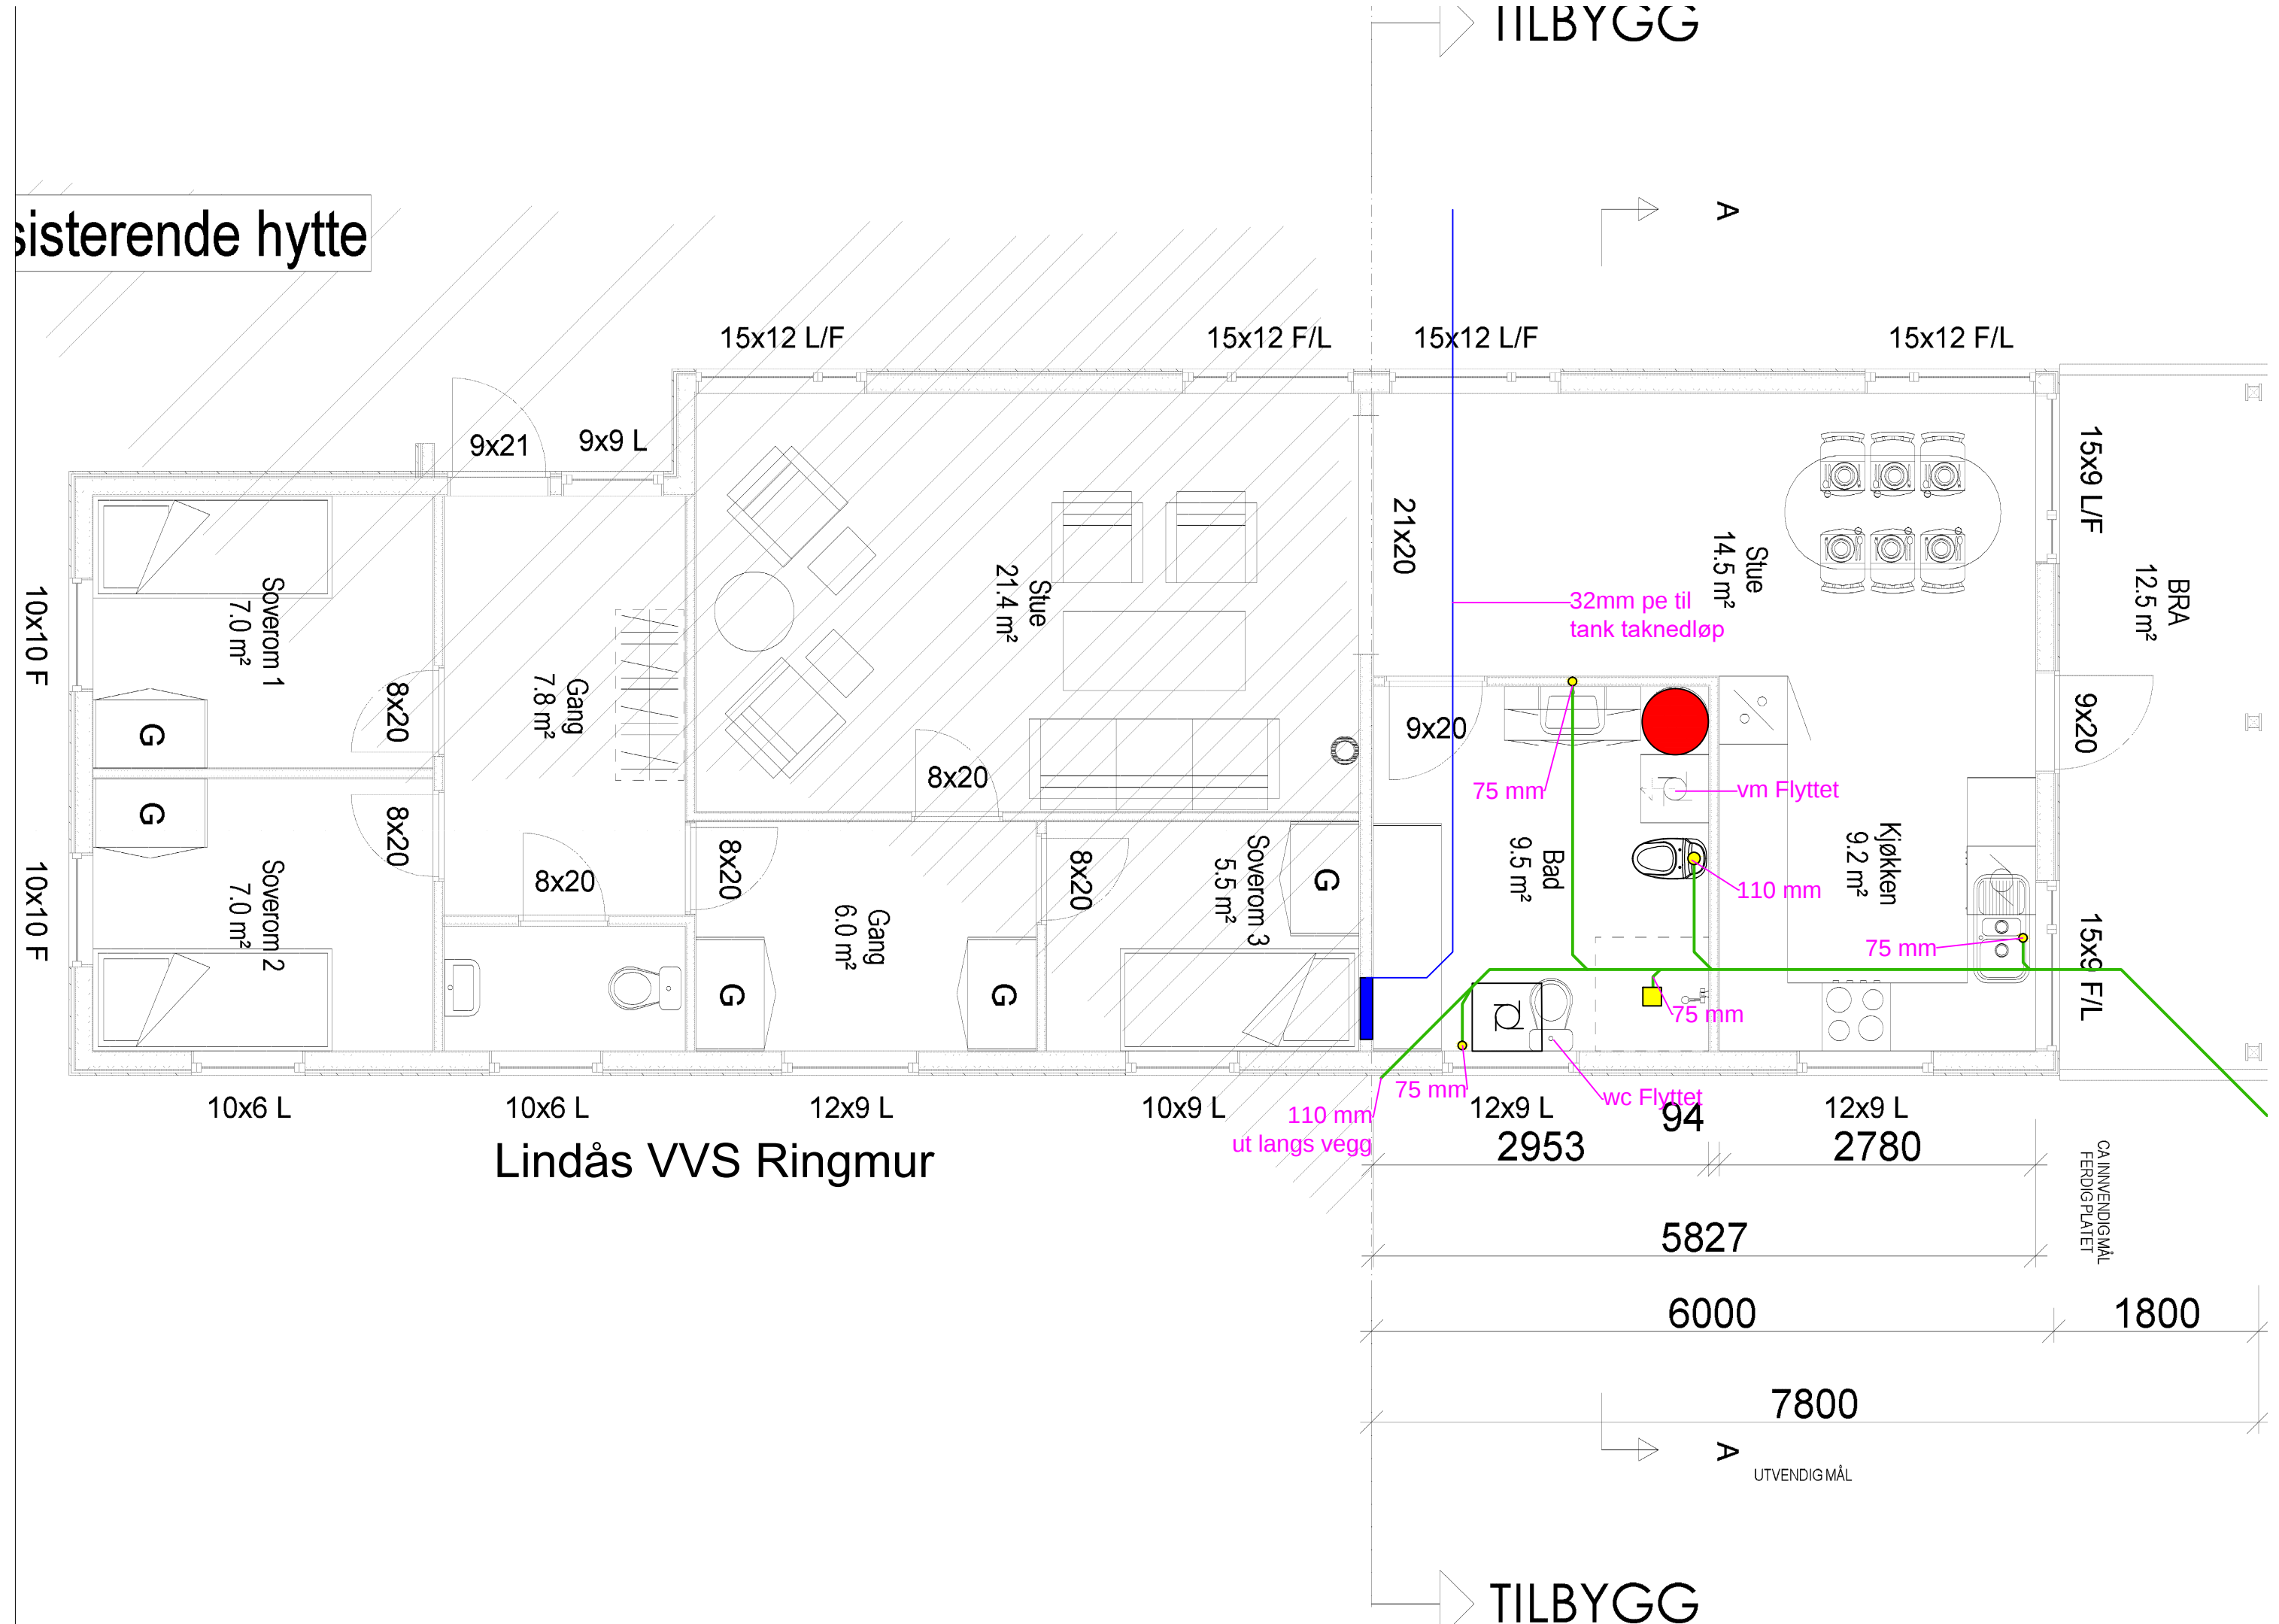

sisterende hytte

Lindås VVS Ringmur

TILBYGG

TILBYGG

A

A

UTVENDIGMÅL

CA INNVENDIGMÅL  
FERDIG PLATEI