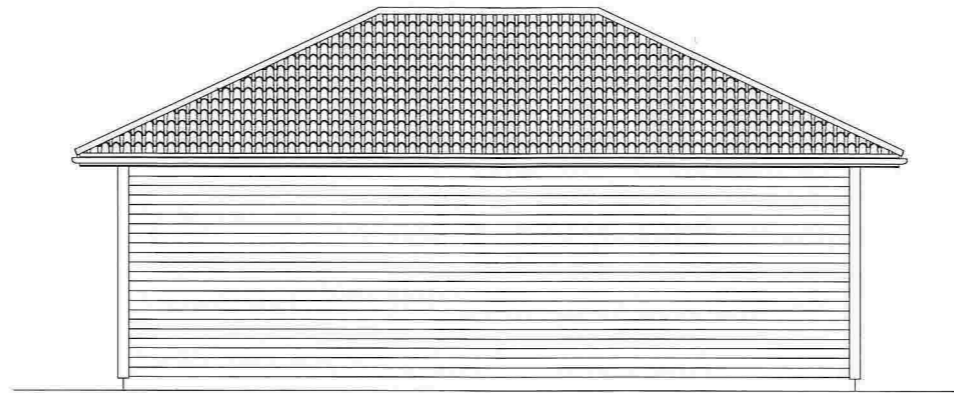

Fasade

Fasade

Fasade

Fasade

Tiltakshaver:			
Stig Wilhelmsen og Julianne Gullaksen			
Tegning:			
PLAN, SNITT og FASADE GARASJE			
Dato: 20.02.2014	Konstr./Tegnet: SFH	Målestokk: 1:100	Tegn nr: 101
Revi:	Gnr/B.nr: 56/129	Kommune: Lindås	
Byggmester Sindre Foss Hopland AS			
Seimstranda 68, 5912 Seim			
Tlf 91721865			

Bra: 64,4m²
Bya: 70m²