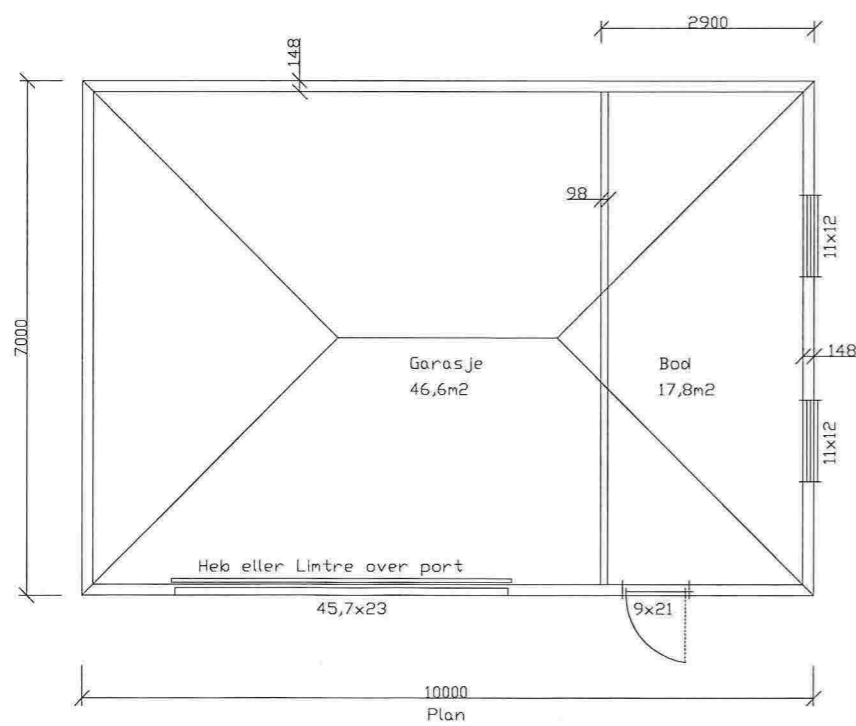

Fasade

Fasade

Fasade

Fasade

Tiltakshaver:			
Stig Wilhelmsen og Julianne Gullaksen			
Tegning:			
PLAN, SNITT og FASADE GARASJE			
Dato: 20.02.2014	Konstr./Tegnet: SFH	Målestokk: 1:100	Tegn nr: 101
Revi:	Gnr/B.nr: 56/129	Kommune: Lindås	
Byggmester Sindre Foss Hopland AS			
Seimstranda 68, 5912 Seim			
Tlf 91721865			

Bra: 64,4m²
Bya: 70m²