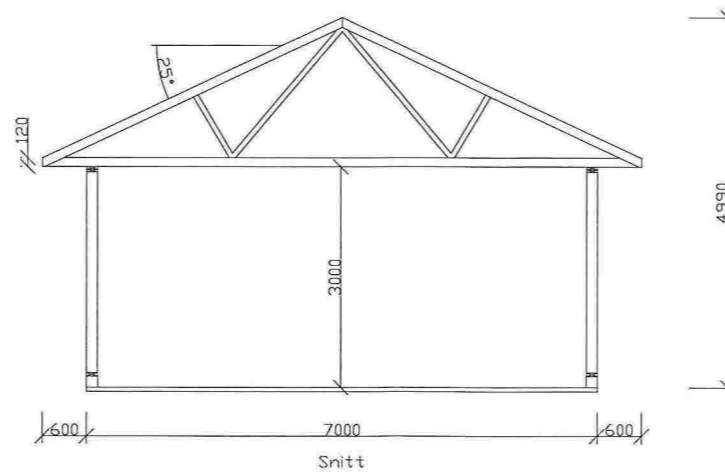

Fasade

Fasade

Fasade

Fasade

Tiltakshaver:			
Stig Wilhelmsen og Julianne Gullaksen			
Tegning:			
PLAN, SNITT og FASADE GARASJE			
Dato: 20.02.2014	Konstr./Tegnet: SFH	Målestokk: 1:100	Tegn nr: 101
Revi:	Gnr/B.nr: 56/129	Kommune: Lindås	
Byggmester Sindre Foss Hopland AS			
Seimstranda 68, 5912 Seim			
Tlf 91721865			

Bra: 64,4m²
Bya: 70m²