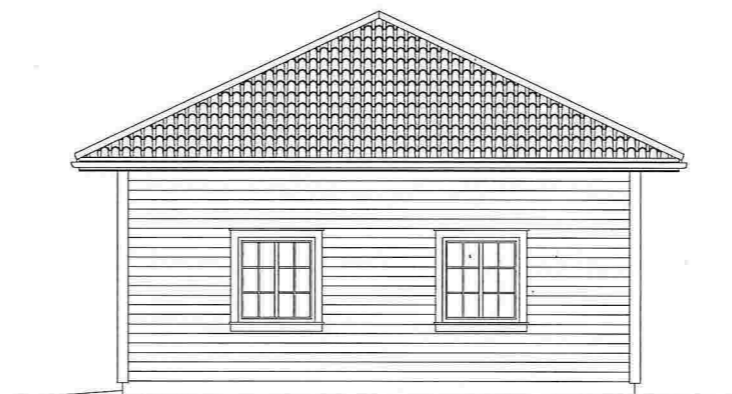

Fasade

Fasade

Fasade

Fasade

Tiltakshaver:			
Stig Wilhelmsen og Julianne Gullaksen			
Tegning:			
PLAN, SNITT og FASADE GARASJE			
Dato: 20.02.2014	Konstr./Tegnet: SFH	Målestokk: 1:100	Tegn nr: 101
Revi:	Gnr/B.nr: 56/129	Kommune: Lindås	
Byggmester Sindre Foss Hopland AS			
Seimstranda 68, 5912 Seim			
Tlf 91721865			

Bra: 64,4m²
Bya: 70m²