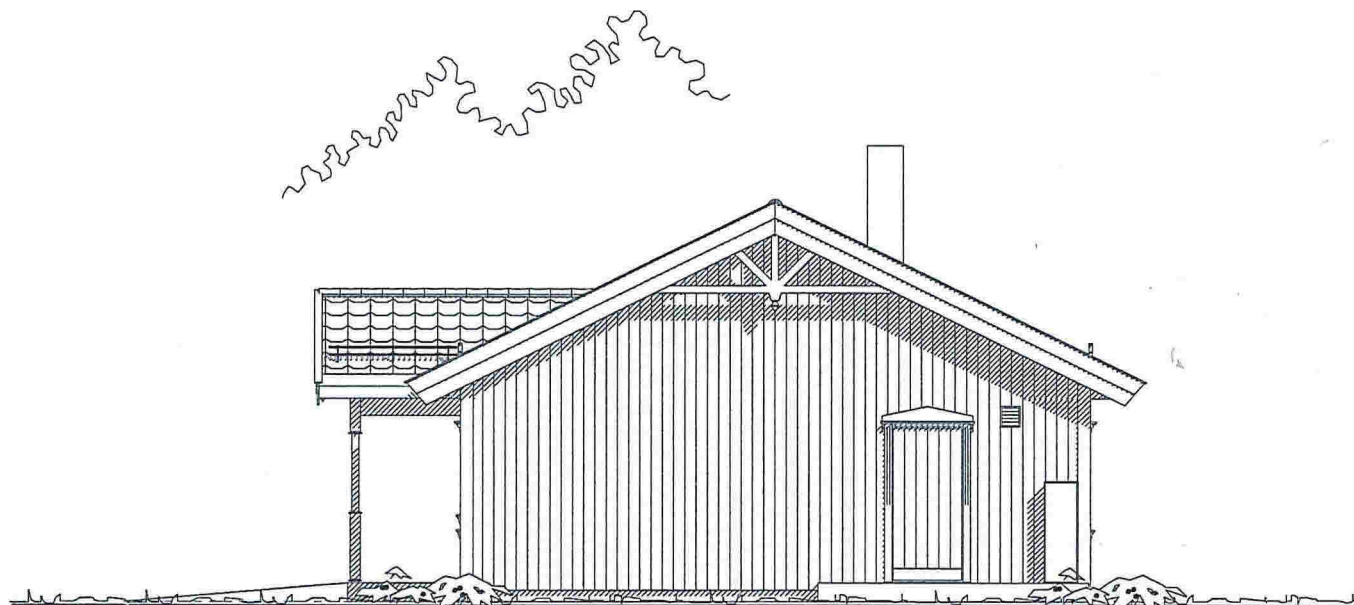

Gnr:

Bnr:

MÅL 1 : 100

Dato 14.10.15 Sign. aws

Tegnings Nr.

0290 — 505

Denne tegning skal ikke brukes
til byggesøknad.

"Nostalgi"
DALSHHEIM