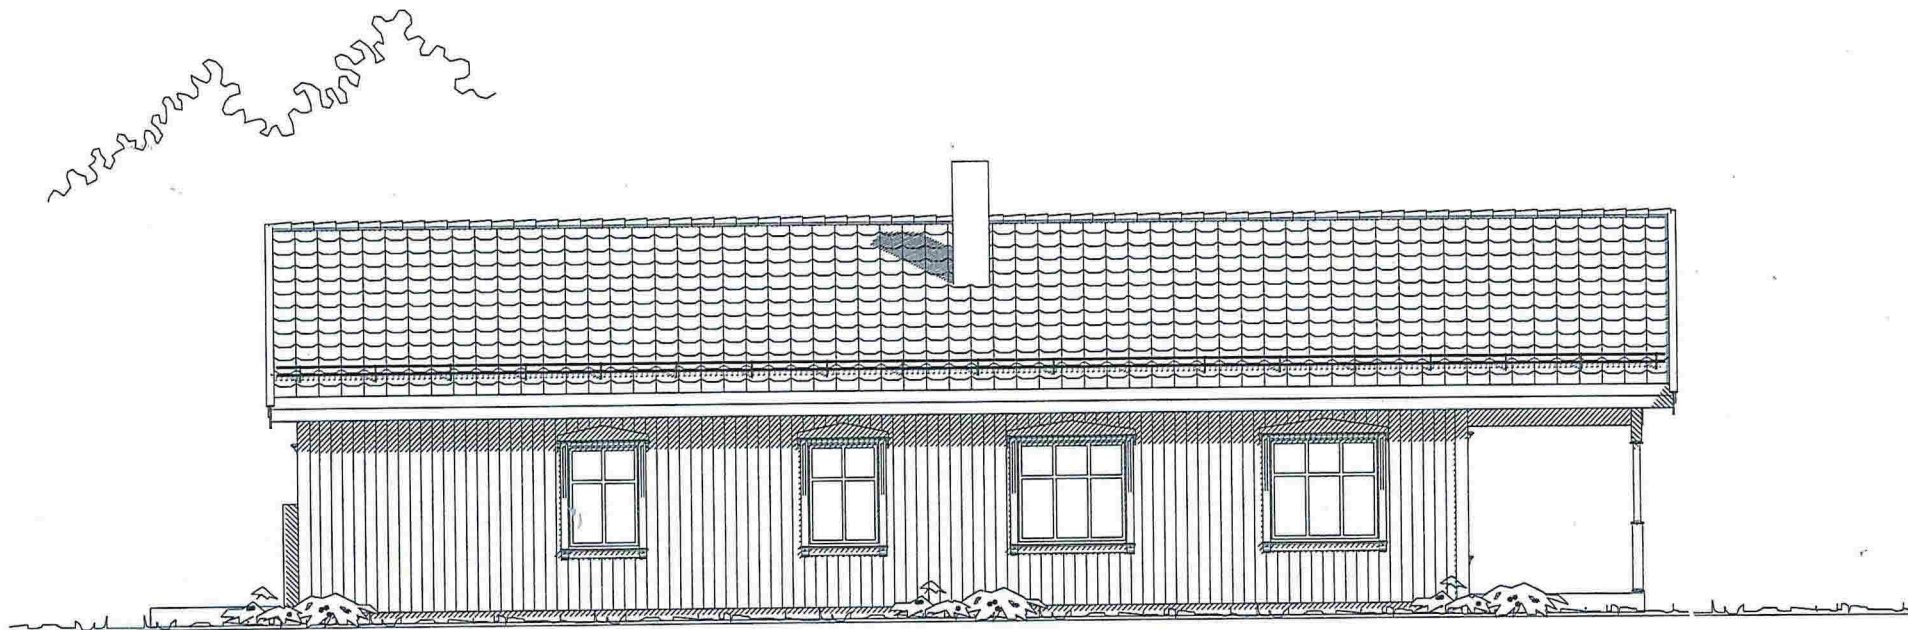

Denne tegning tilhører Bolig Partner AS og kan ikke benyttes uten skriftlig samtykke

FASADE 2

Bolig Partner

Tiltakshaver :

Pnr.:

Byggeplass :

Gnr:

Bnr:

MÅL 1 : 100

Dato 14.10.15 Sign. aws

Tegnings Nr.

0290 — 506

Denne tegning skal ikke brukes
til byggesøknad.

"Nostalgi"
DALSHEIM

Denne tegning tilhører Bolig Partner AS og kan ikke benyttes uten skriftlig samtykke