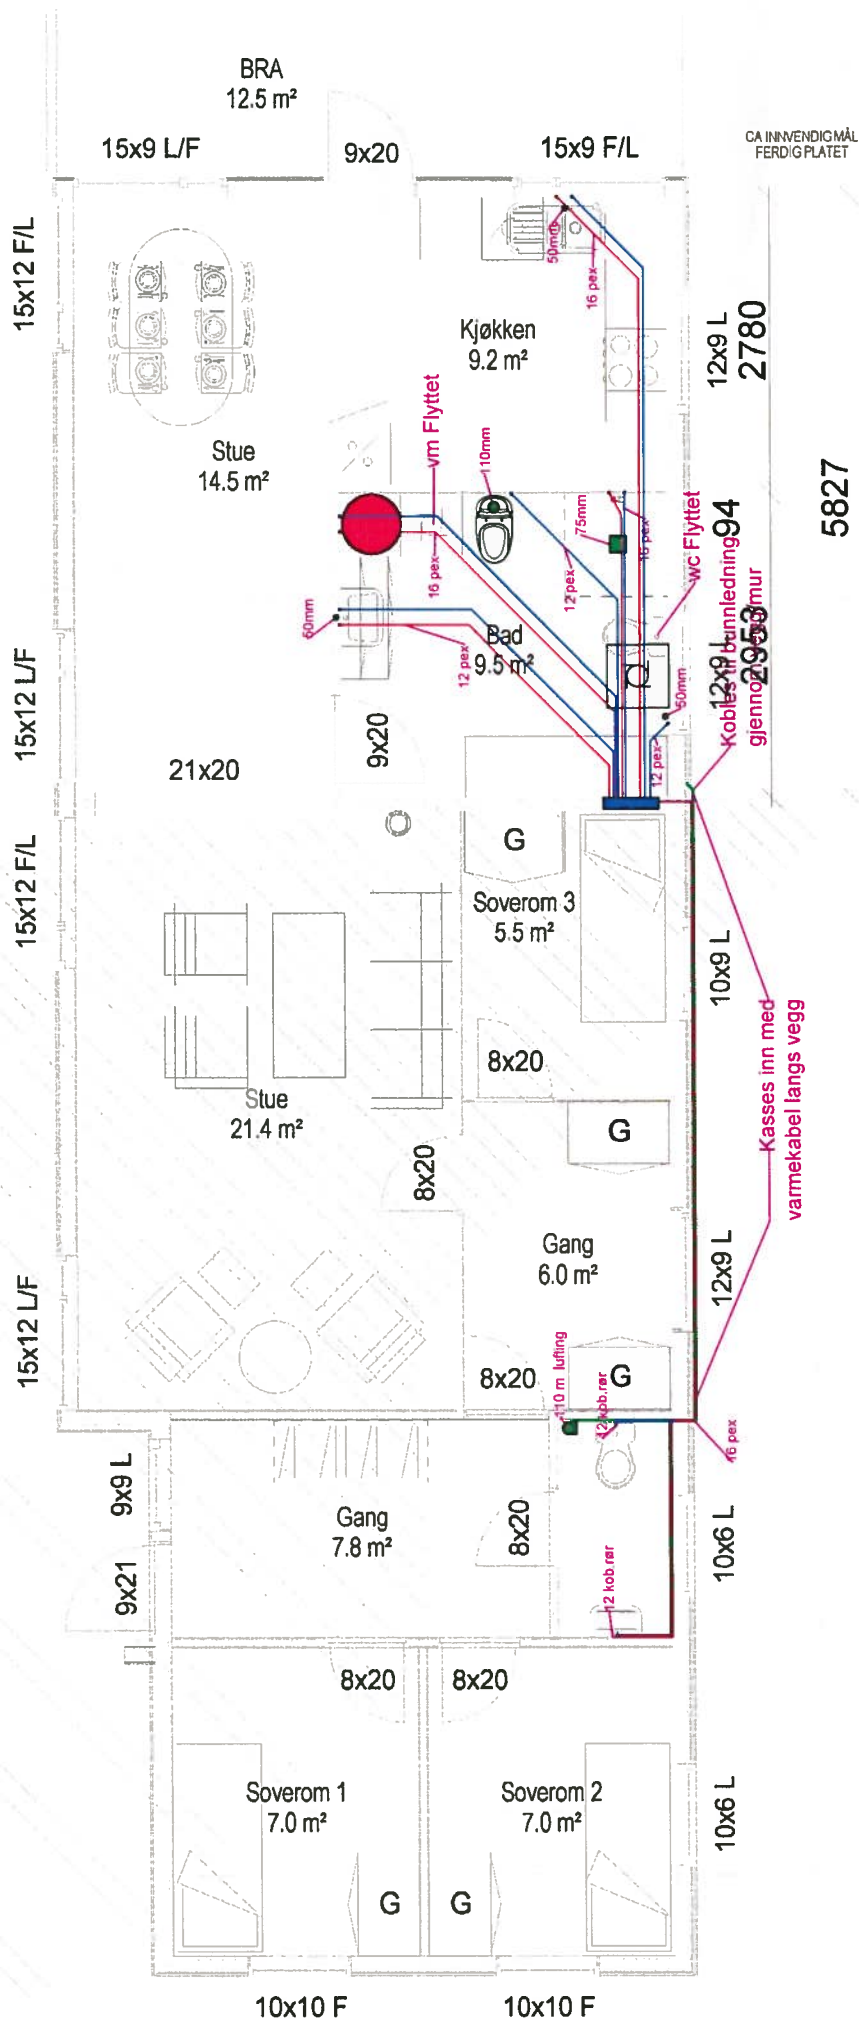

TILBYGG

A

sisterende hytte

Hjelmås vvs%

1800

5827

6000

7800

UTVENDIGMÅL

A

Kjell Rune Meling
Hodneland 153
5947 Myking

Rt 22/12.15