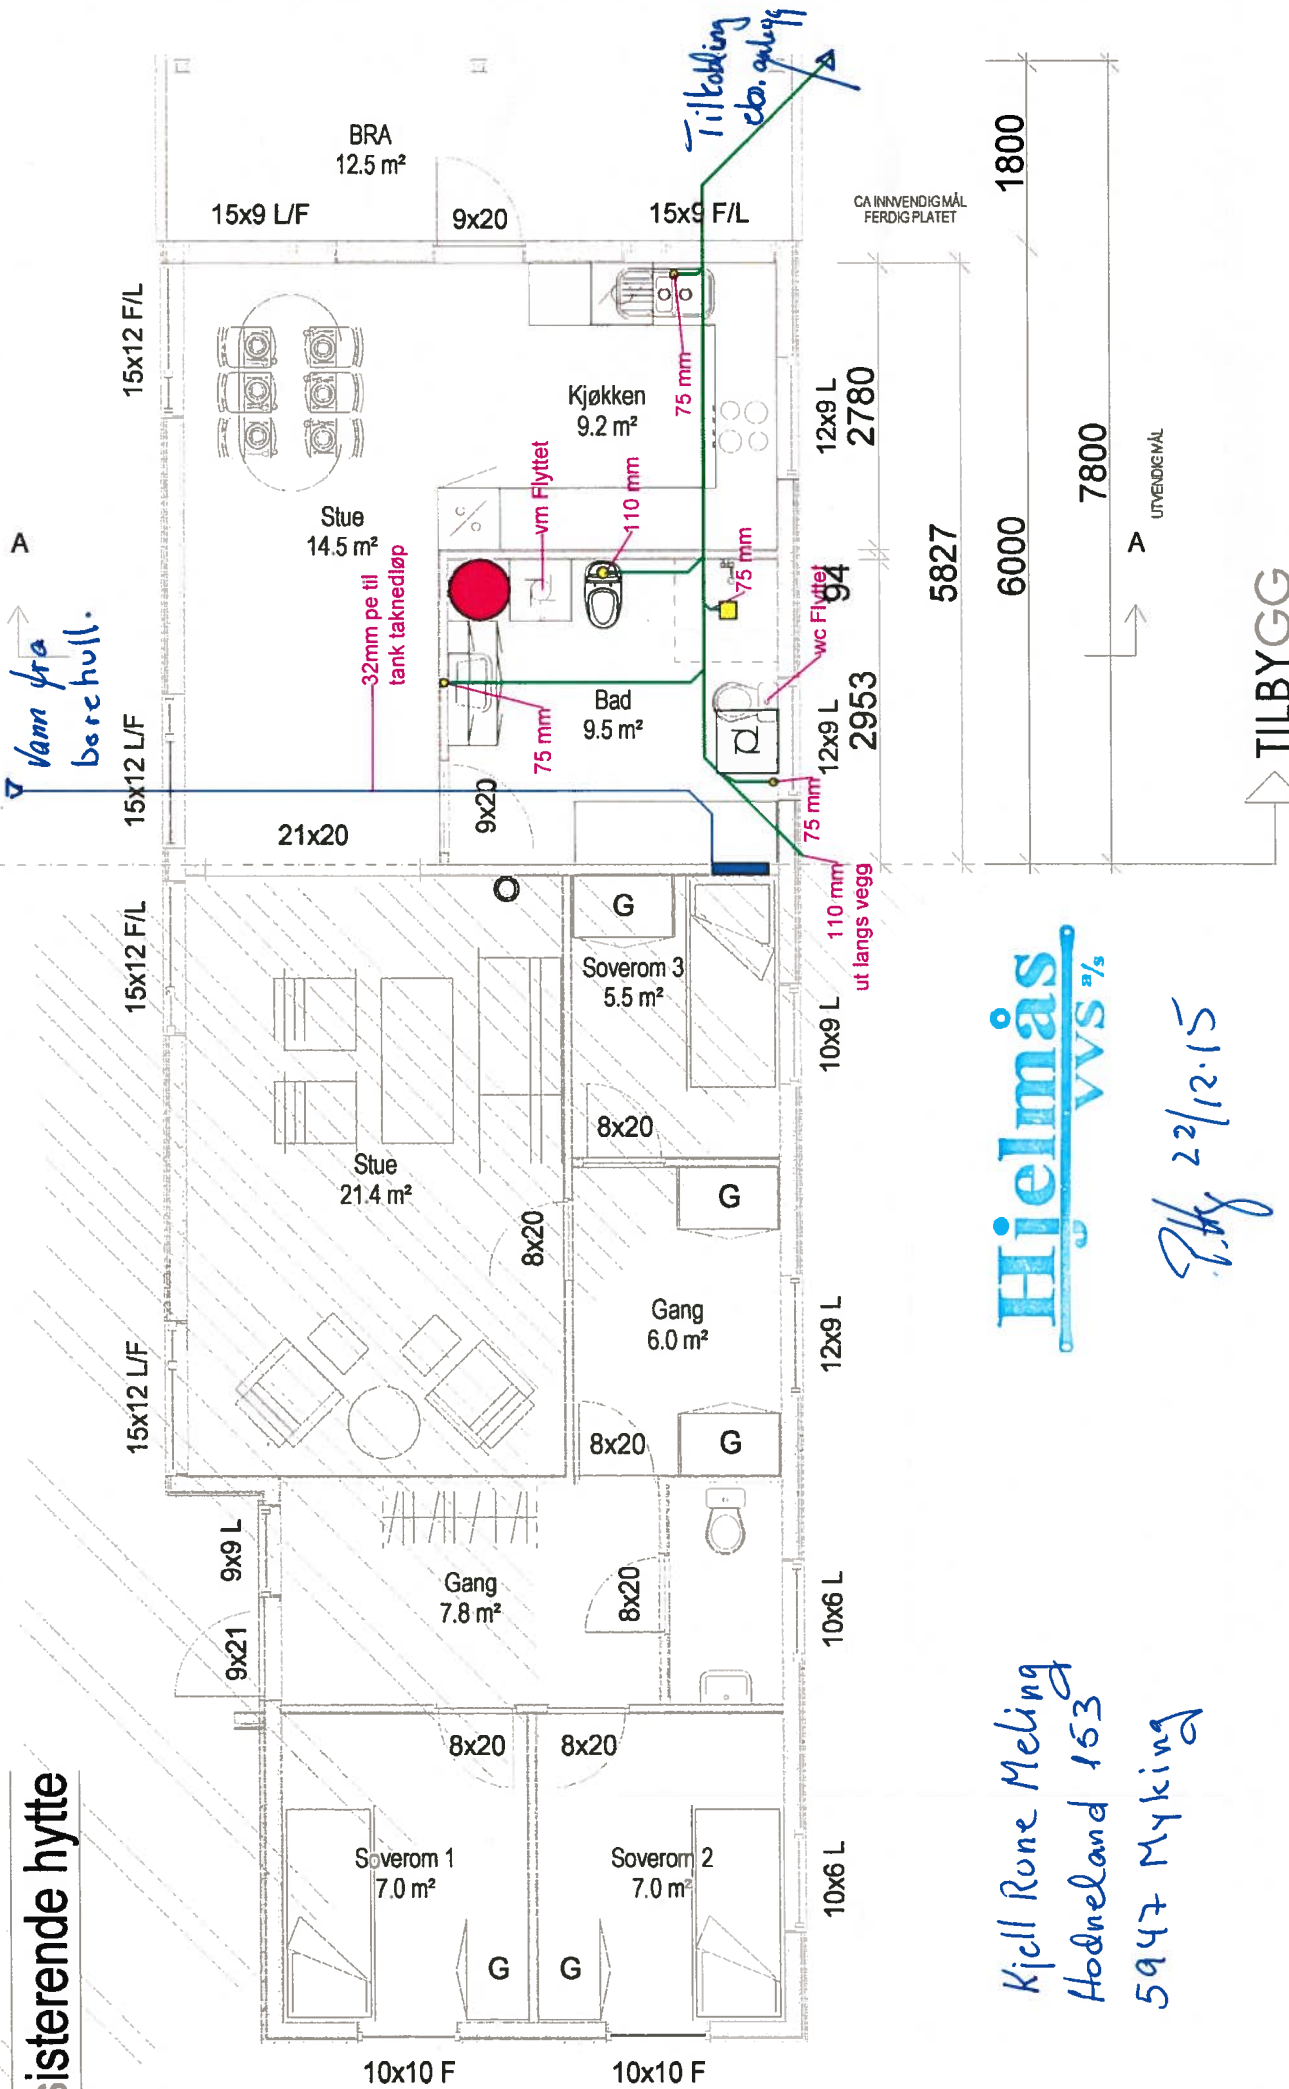

UTVENDIGMÅL

A

Kjell Rune Meling  
Hodneland 153  
5947 Myking

Rt 22/12.15

TILBYGG

sisterende hytte

**Hjelmås**  
vvs<sup>as</sup>

P.H. 22/12.15