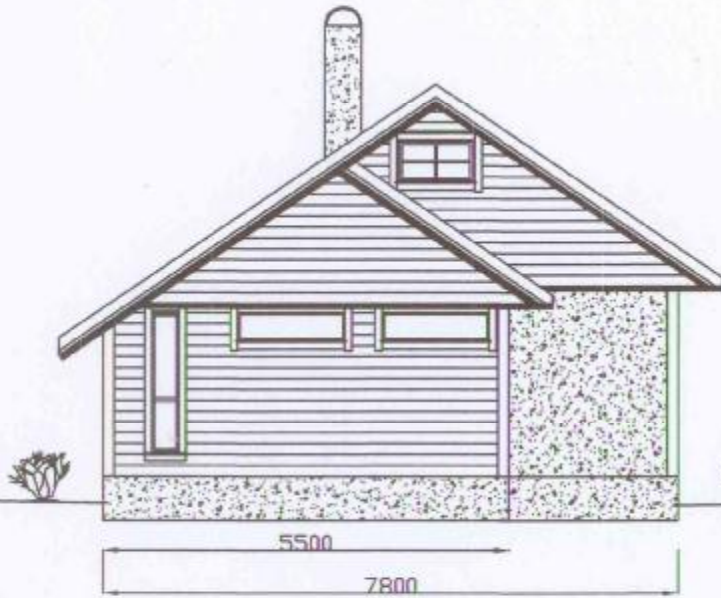

sørvest

sørøst

snitt

BYGGH. Kathrine Båtevik	DATO. 12.01.14.
ADR. Myksvoll	TEGN AV Båtevik
TYPE TEGN. Fasade og snitt	MÅLESTOKK 1:100