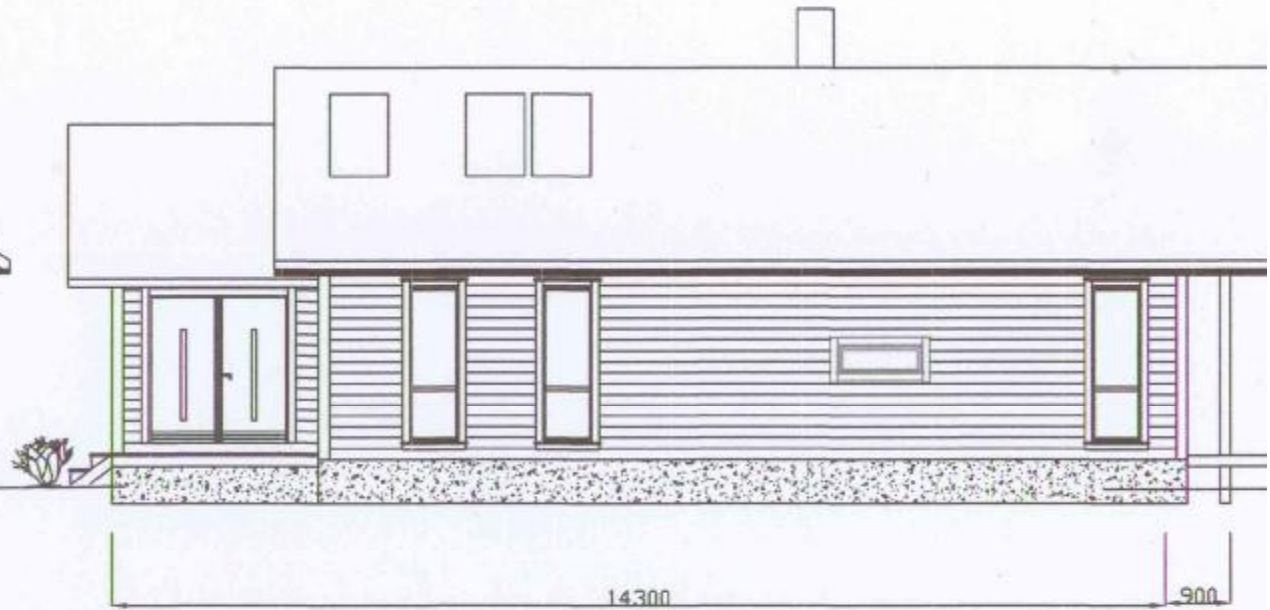

sørvest

sørøst

snitt

BYGGH. Kathrine Båtevik	DATO. 12.01.14.
ADR. Myksvoll	TEGN AV Båtevik
TYPE TEGN. Fasade og snitt	MÅLESTOKK 1:100