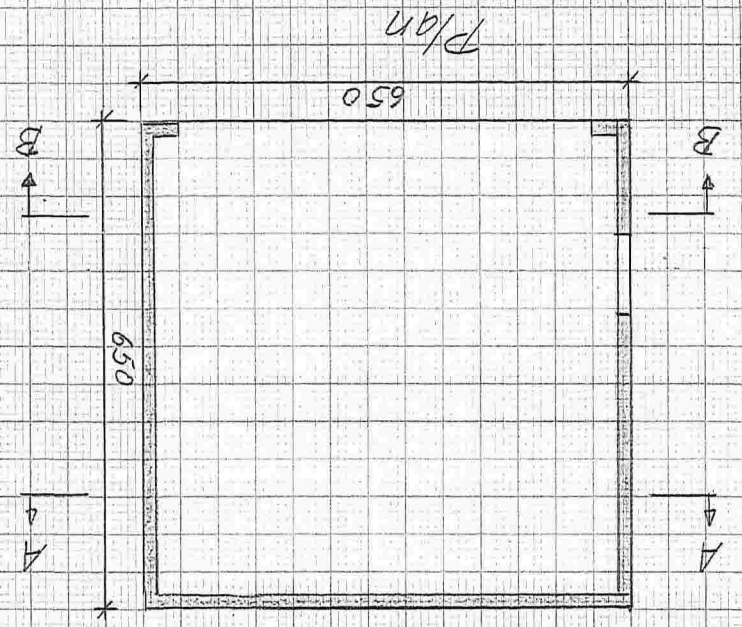

Plan og snitt	
Dato	03.02.2016
Målestokk	1:100
Sig.	Garasje 30/30
Hst.	519
Mål i cm	

Mål: cm	
Mål: 1:100	Sign.
Mål: 1:50	Myking
Mål: 1:100	Garasje 38/30
Mål: 1:100	Fasader
Dato: 03.02.2016	