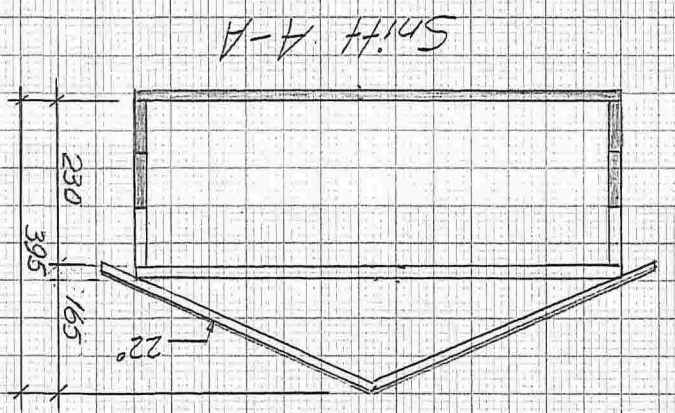

Plan og snitt	
Dato	03.02.2016
Målestokk	1:100
Sig.	Garasje 30/30
Hst.	519
Mål i cm	

Mål: cm	
Mål: 1:100	Sign.
Mål: 1:50	Myking
Mål: 1:100	Garasje 38/30
Mål: 1:100	Fasader
Dato: 03.02.2016	