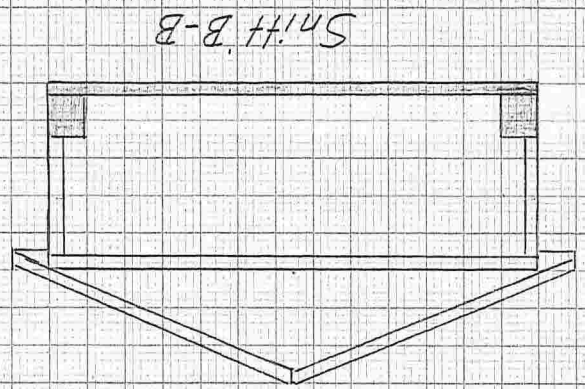

Plan og snitt	
Dato	03.02.2016
Målestokk	1:100
Sig.	Garasje 30/30
Hst.	519
Mål i cm	

Mål: cm	
Mål: 1:100	Sign.
Mål: 1:50	Myking
Mål: 1:100	Garasje 38/30
Mål: 1:100	Fasader
Dato: 03.02.2016	