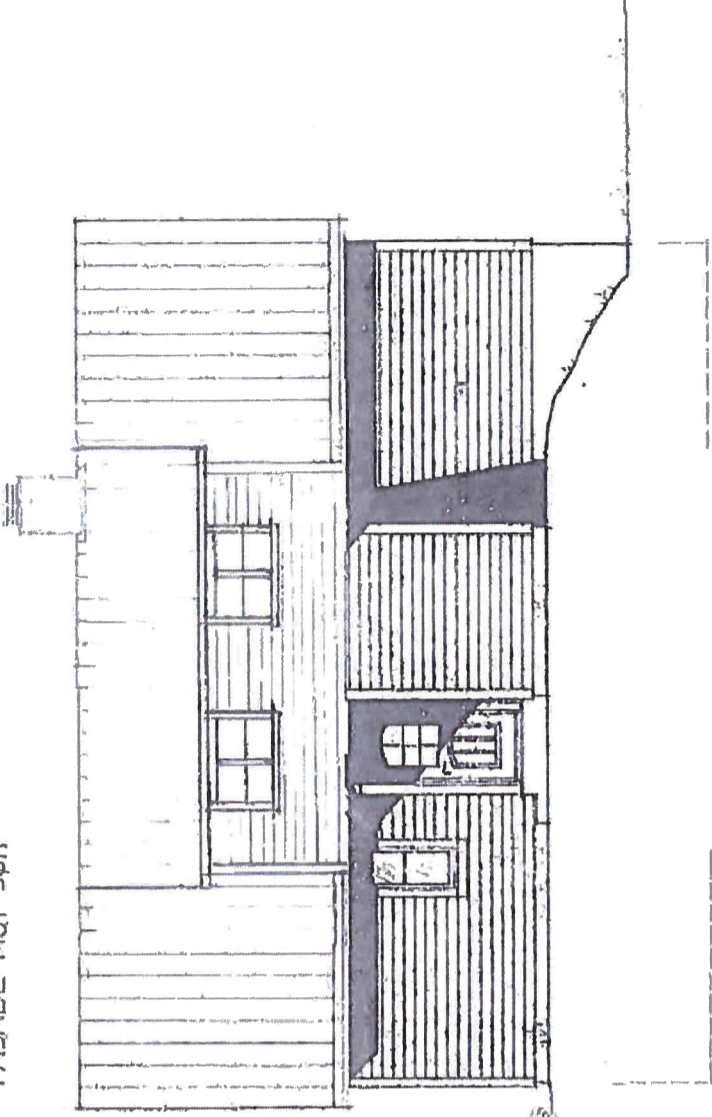

ny fasade

vedlegg E-7

FASADE MOT VEST

FASADE MOT SØR

FASADE MOT ØST

FASADE MOT NORD

HIBA 163
NY TYPE 1999

Tiltakshaver:

Kenneth Larsen

Tegning:

NY FASDE EINEBUSTAD

Dato: 22.01.1999

Konstr./Tegnet: K.L.

Målestokk: 1:100

Tegn nr: E7

Rev: 10.09.2015