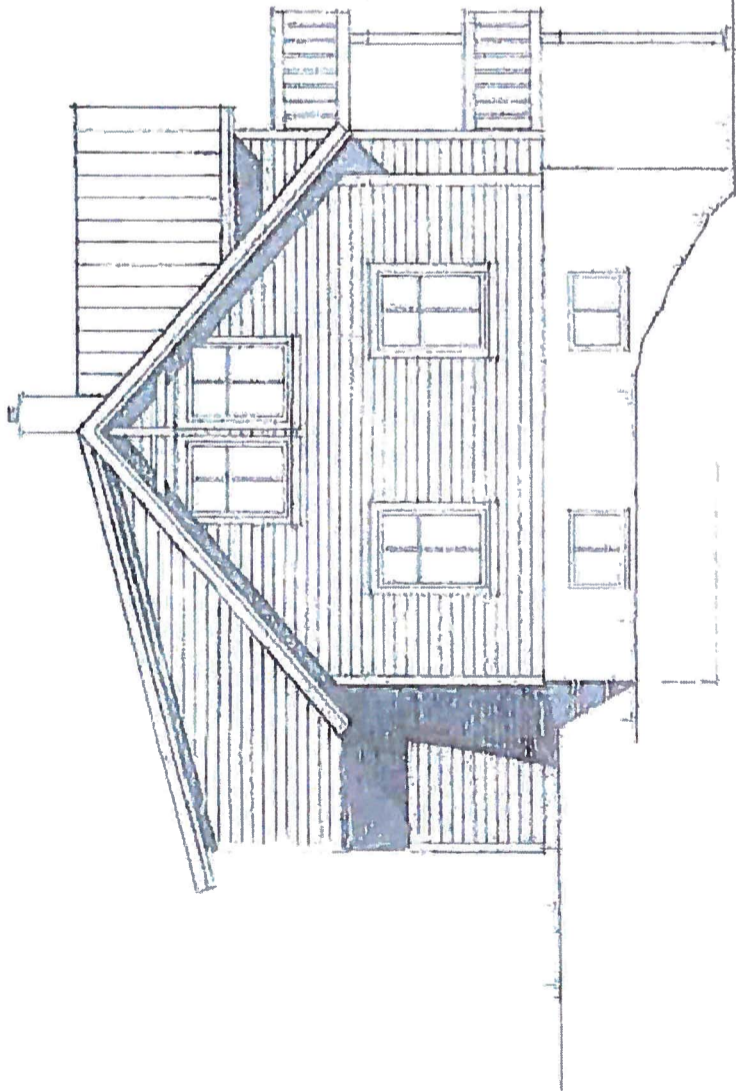

ny fasade

vedlegg E-7

FASADE MOT VEST

FASADE MOT SØR

FASADE MOT ØST

FASADE MOT NORD

HIBA 163
NY TYPE 1999

Tiltakshaver:

Kenneth Larsen

Tegning:

NY FASDE EINEBUSTAD

Dato: 22.01.1999

Konstr./Tegnet: K.L.

Målestokk: 1:100

Tegn nr: E7

Rev: 10.09.2015