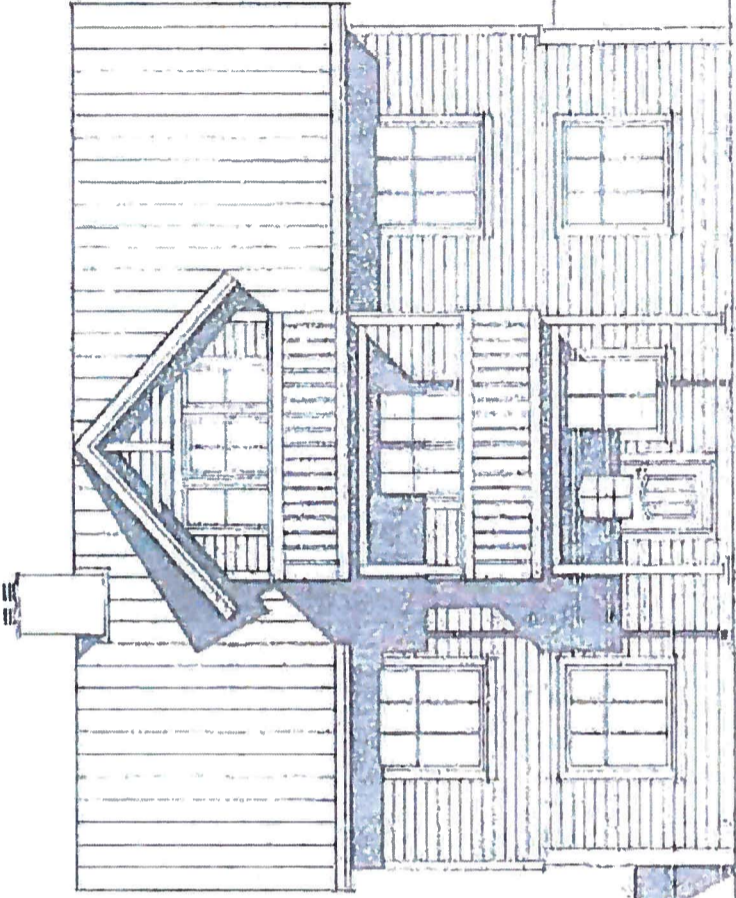

ny fasade

vedlegg E-7

FASADE MOT VEST

FASADE MOT SØR

FASADE MOT ØST

FASADE MOT NORD

HIBA 163
NY TYPE 1999

Tiltakshaver:

Kenneth Larsen

Tegning:

NY FASDE EINEBUSTAD

Dato: 22.01.1999

Konstr./Tegnet: K.L.

Målestokk: 1:100

Tegn nr: E7

Rev: 10.09.2015