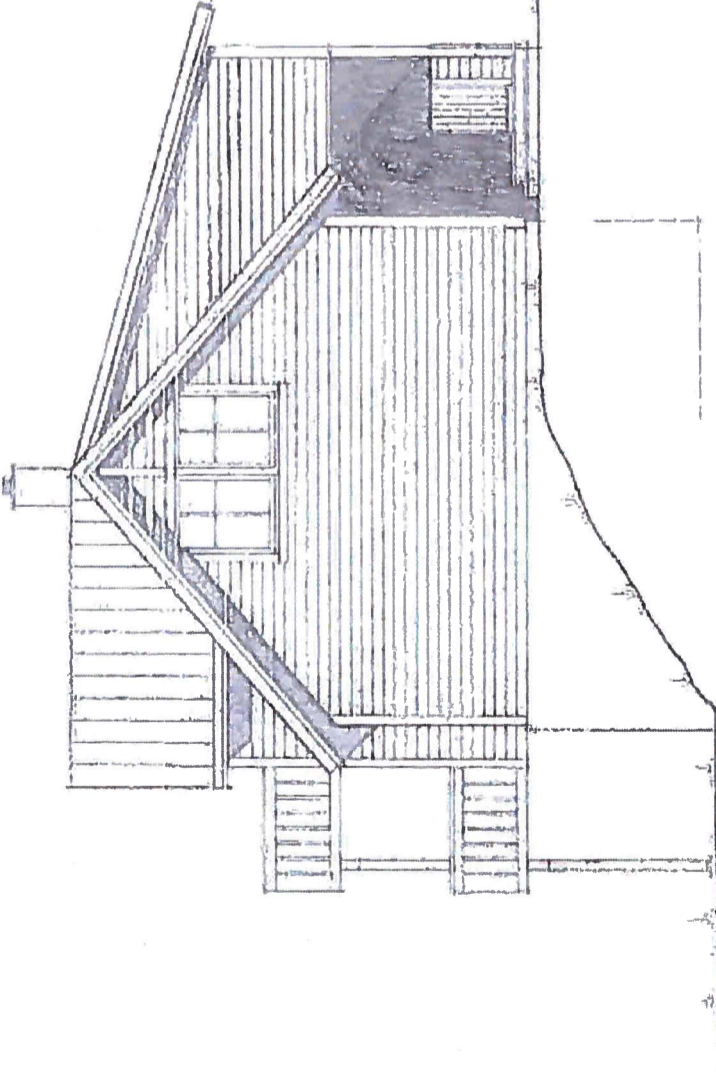

ny fasade

vedlegg E-7

FASADE MOT VEST

FASADE MOT SØR

FASADE MOT ØST

FASADE MOT NORD

HIBA 163
NY TYPE 1999

Tiltakshaver:

Kenneth Larsen

Tegning:

NY FASDE EINEBUSTAD

Dato: 22.01.1999

Konstr./Tegnet: K.L.

Målestokk: 1:100

Tegn nr: E7

Rev: 10.09.2015