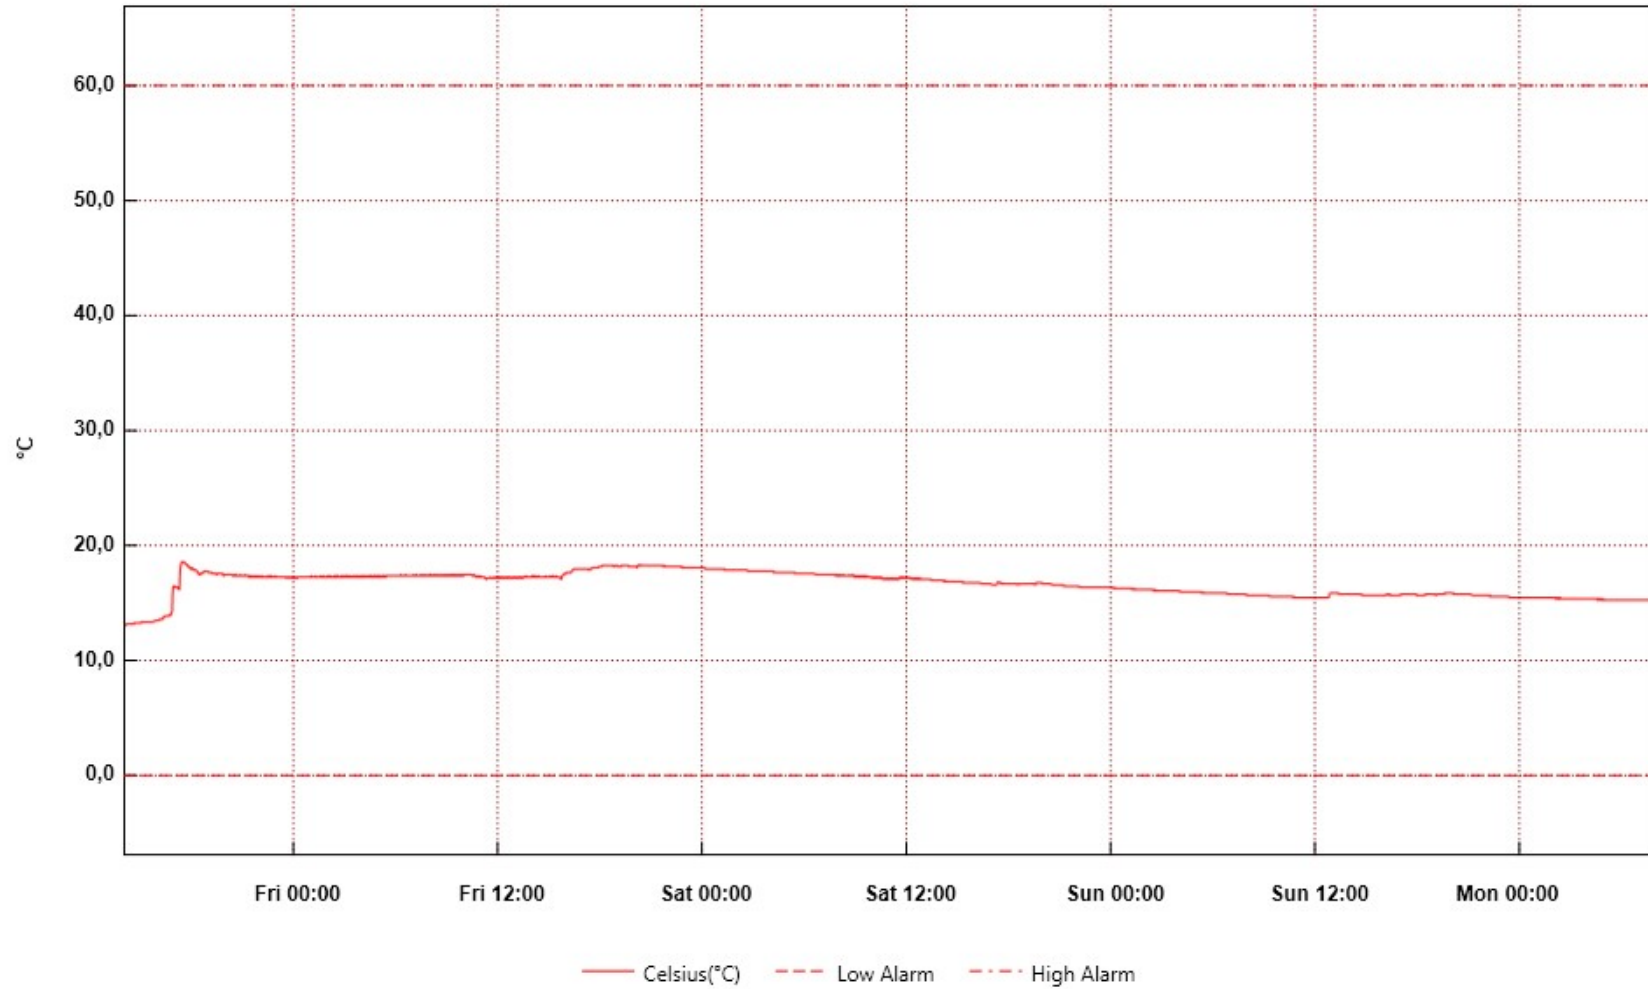

### Ostere110216

From: 11. februar 2016 14:00:36 - To: 15. februar 2016 08:18:46