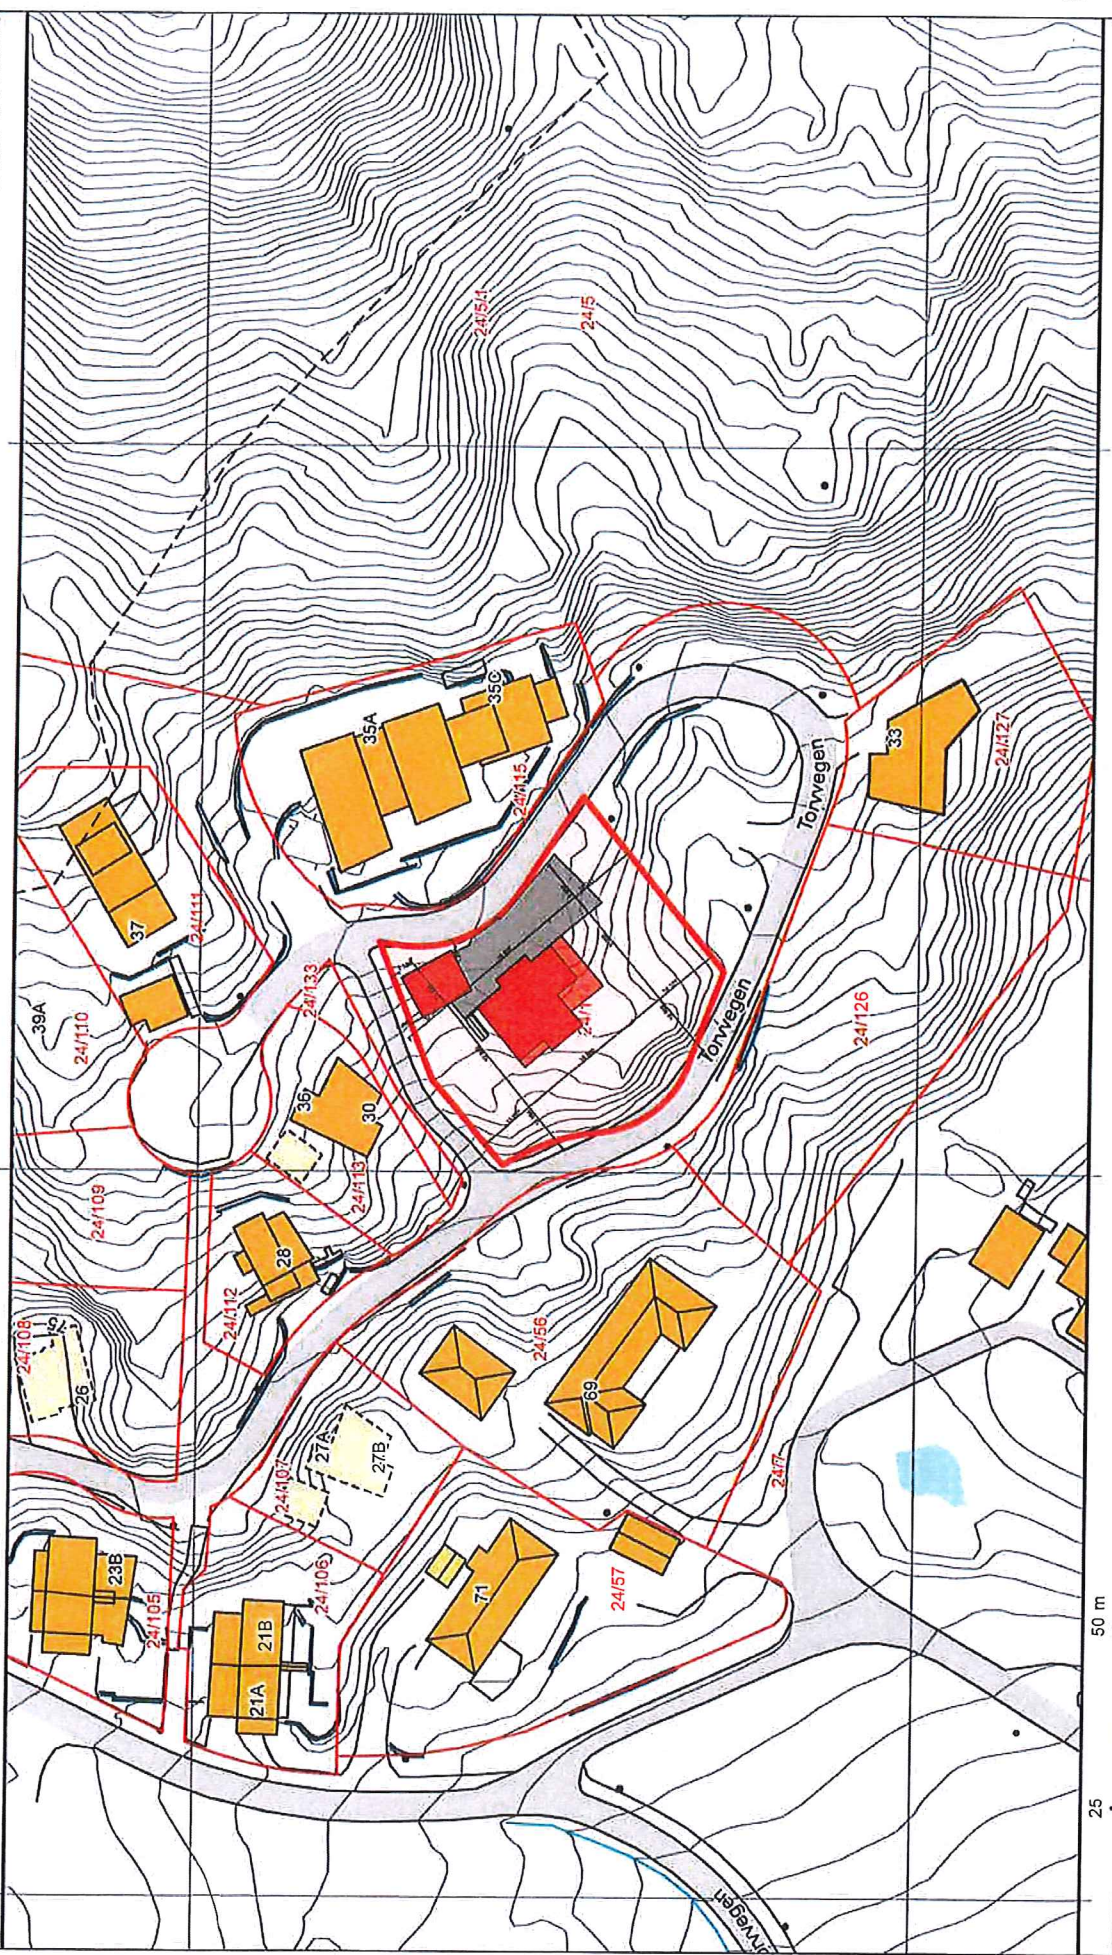

ambita

Kommune: 1256 Meland
Eiendom: 1256/24/114

Målestokk 1:1000
Dato: 4.11.2015

25 50 m