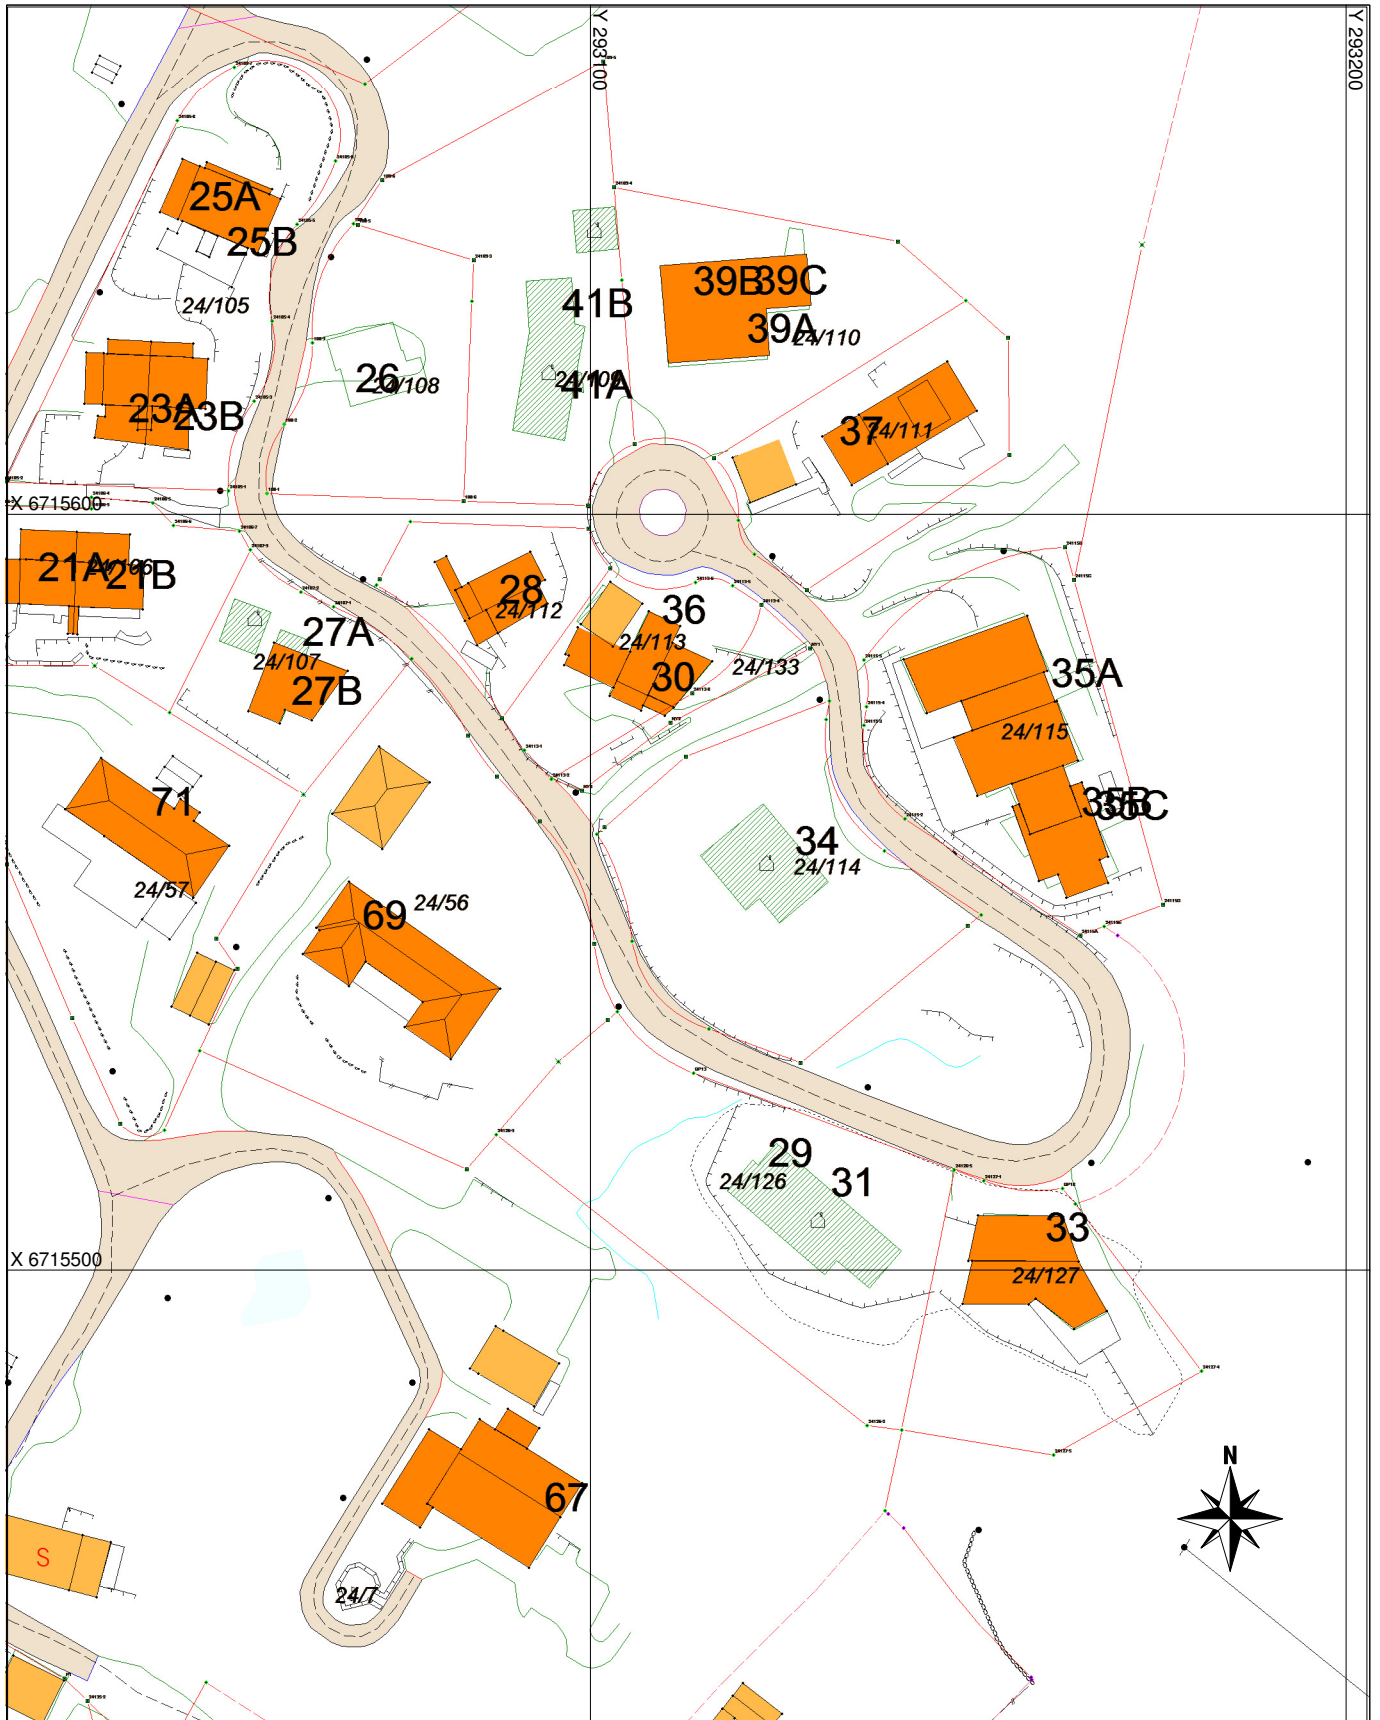

# Adressekart for Torvvegen 34

Dato 16.03.2017

Målestokk 1:1000

## Tegnforklaring

\*\*\*\*\* Adressevegavgrensning

Godkj. Nybygg

Bolighus

Andre bygg