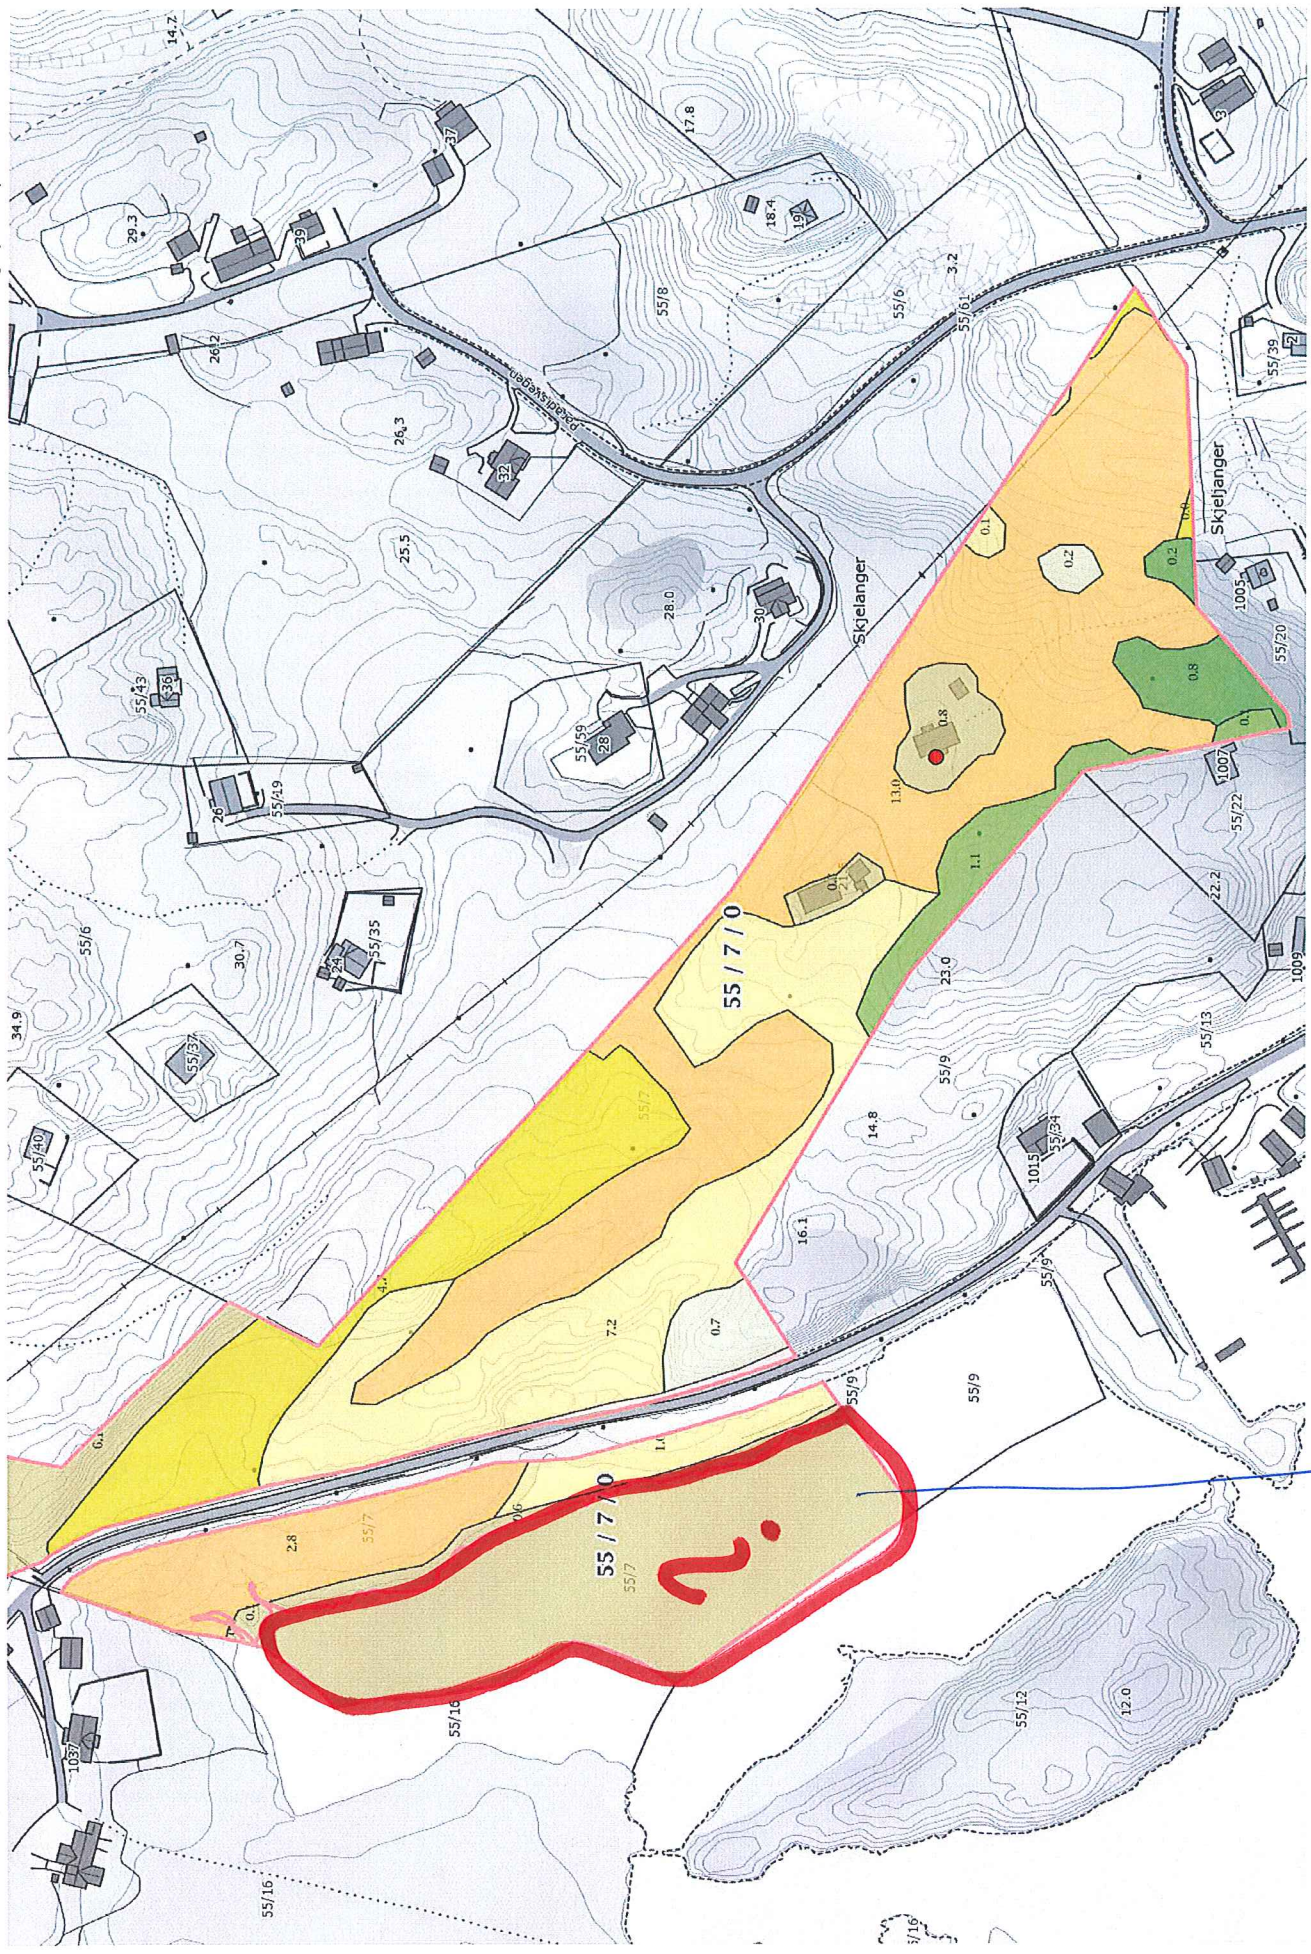

Målestokk 1:1500 ved A3 liggende utskrift

Overfløymt v/ flo *10/3-17 dB*