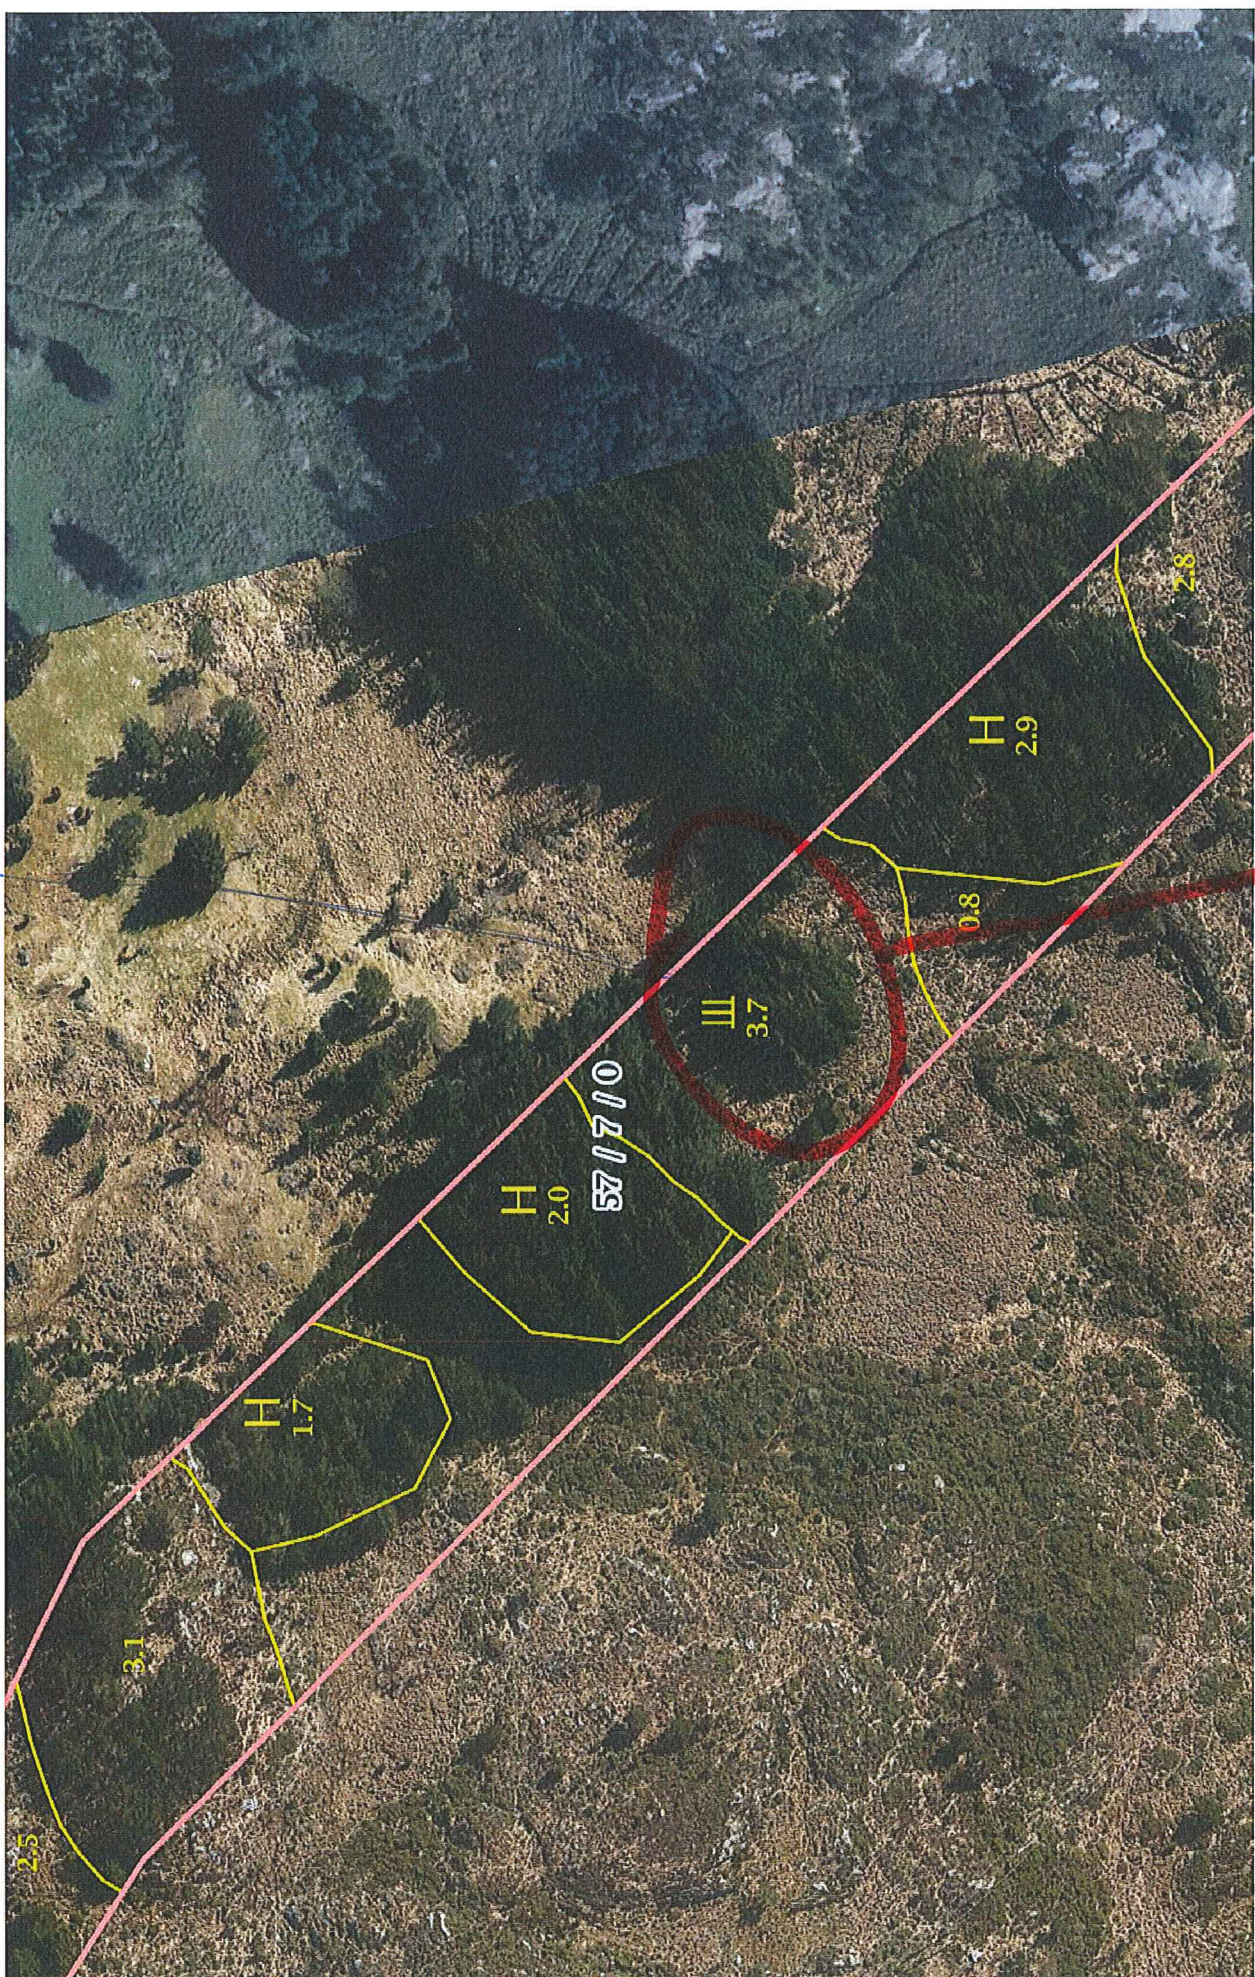

Ajournføringsbehov meldes til kommunen.

- Arealressursgrenser
- Eiendomsgrenser

Målestokk 1:1500 ved A3 liggende utskrift

Overfløymt v/ flo *10/3-17 dB*

19/9-2016 LB

0,4 daa Kontroll Beint Johan Husebo
ca 500m² =

18 = 17 III

Det er nyleg grafte og
planert så markslaglinjene
skal gå litt lenger ut
enkelte stader

0 10 20 30m

Målestokk 1:1500 ved A4 stående utskrift

NIBIO
NORSK INSTITUTT FOR
BIOLOGISK LANDBRUK

$$= \begin{array}{r} 1 \\ 5,6 \\ 8,5 \\ \hline 14,1 \end{array}$$

Har lagt til litt pop
feil i karket 0,9 da

Beite $1,9 + 0,5 = 2,4$

Landbrukseiendom 1256 - 54/3

spjekk AR5
7 dekket
for terra velt

Markslag (AR5) 13 klasser

571710

Målestokk 1:1500 ved A4 liggende utskrift

10.03.17