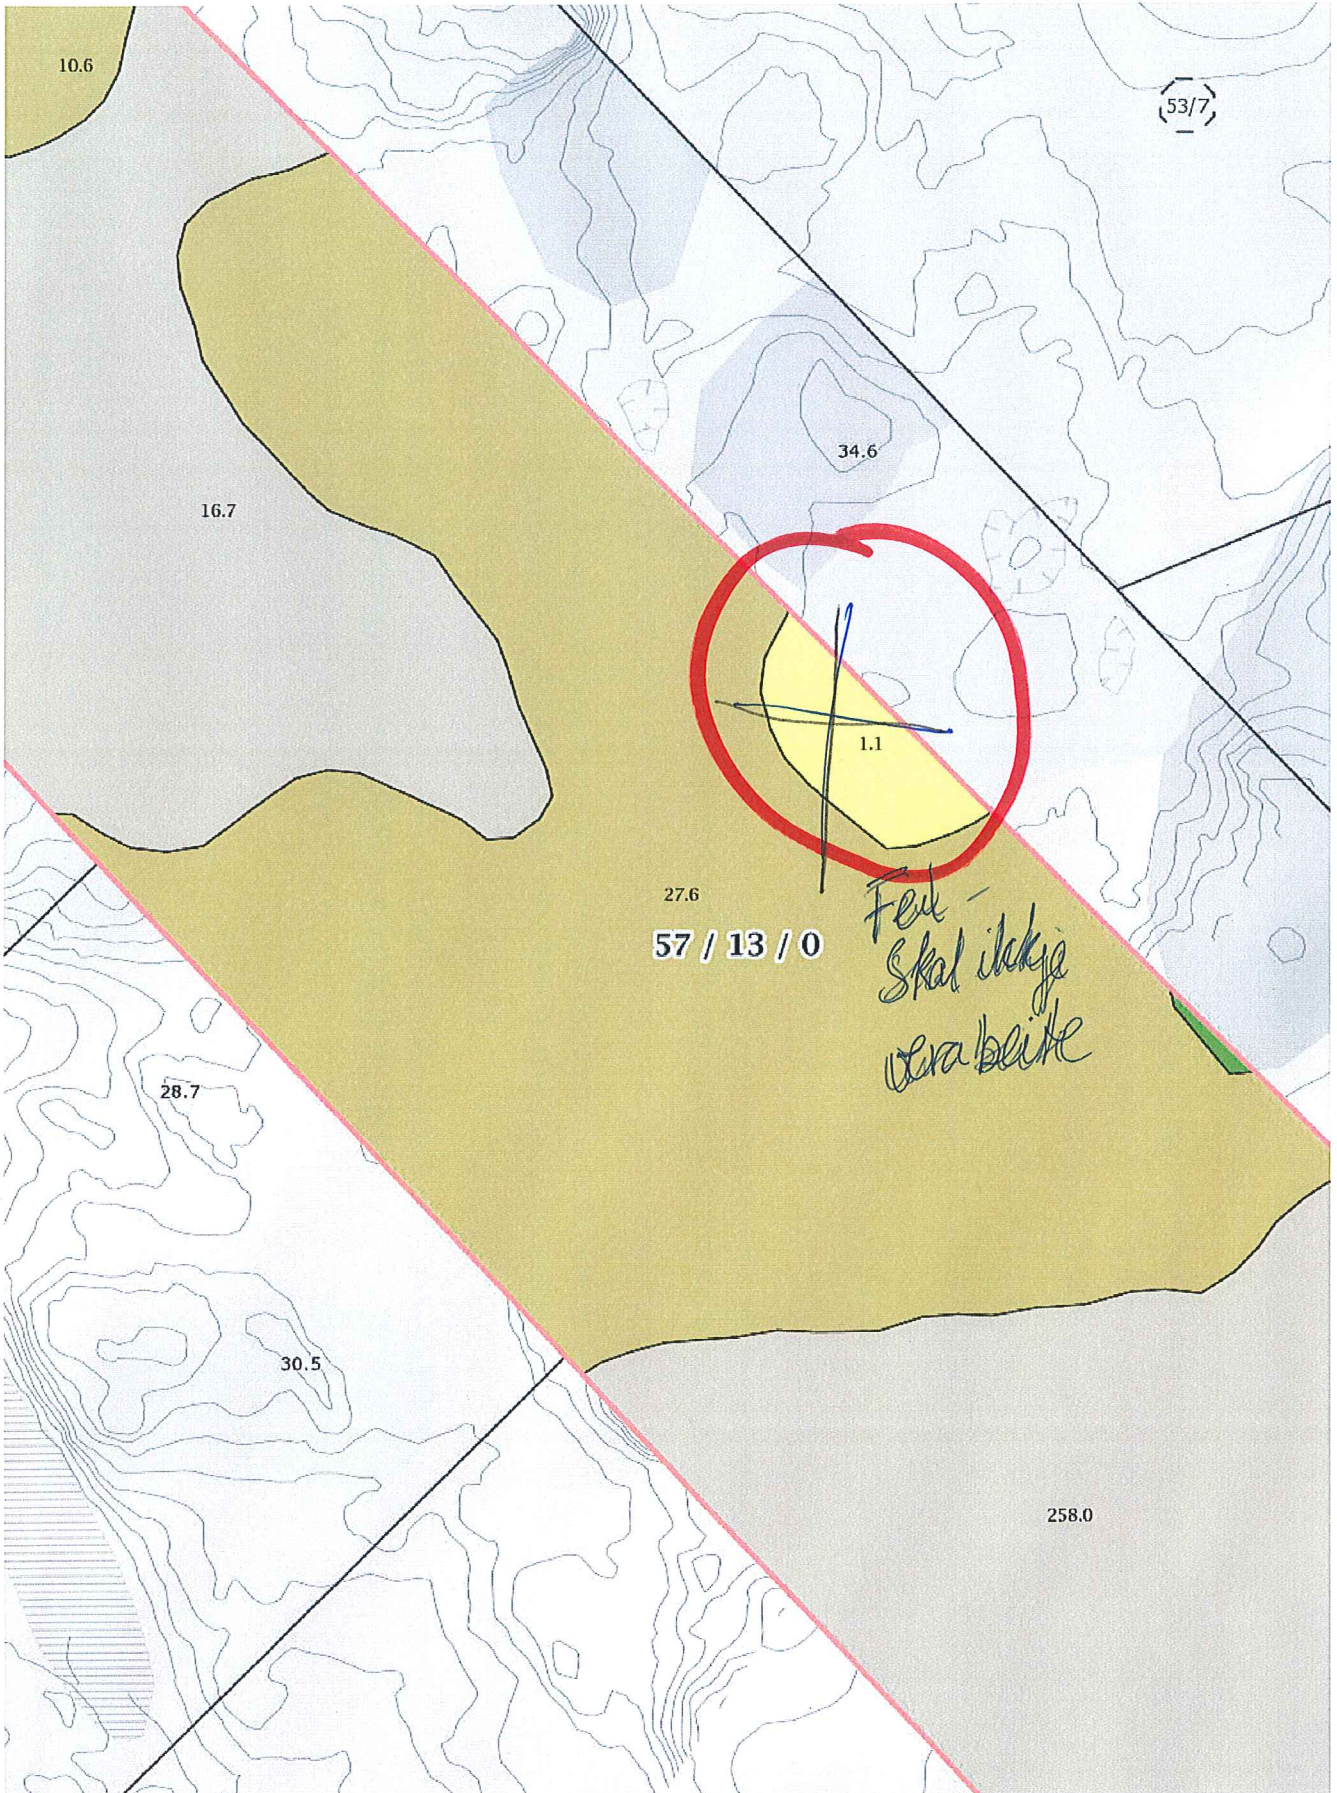

Ajournføringsbehov meldes til kommunen.

- Arealressursgrenser
- Eiendomsgrenser

Målestokk 1:1500 ved A3 liggende utskrift

Overfløymt v/ flo *10/3-17 dB*

19/9-2016 LB

0,4 daa Kontroll Beint Johan Husebo
ca 500m² =

18 = 17 III

Det er nyleg grafte og
planert så markslaglinjene
skal gå litt lenger ut
enkelte stader

0 10 20 30m

Målestokk 1:1500 ved A4 stående utskrift

NIBIO
NORSK INSTITUTT FOR
BIOLOGISK LANDBRUK

$$= \begin{array}{r} 1 \\ 5,6 \\ 8,5 \\ \hline 14,1 \end{array}$$

Har lagt til litt pop
feil i karket 0,9 da

Beite $1,9 + 0,5 = 2,4$

Landbrukseiendom 1256 - 54/3

spjekk AR5
7 dekket
for terra velt

Markslag (AR5) 13 klasser

571710

Målestokk 1:1500 ved A4 liggende utskrift

10.03.17

klkje bote

Dato: 2016-09-15 15:04:50 - Side 1 av 1

27.6
57 / 13 / 0

Feld -
Skal ikke
vera beite

0 10 20 30m

Målestokk 1:1500 ved A4 stående utskrift.

19/9-16 Arealkontroll