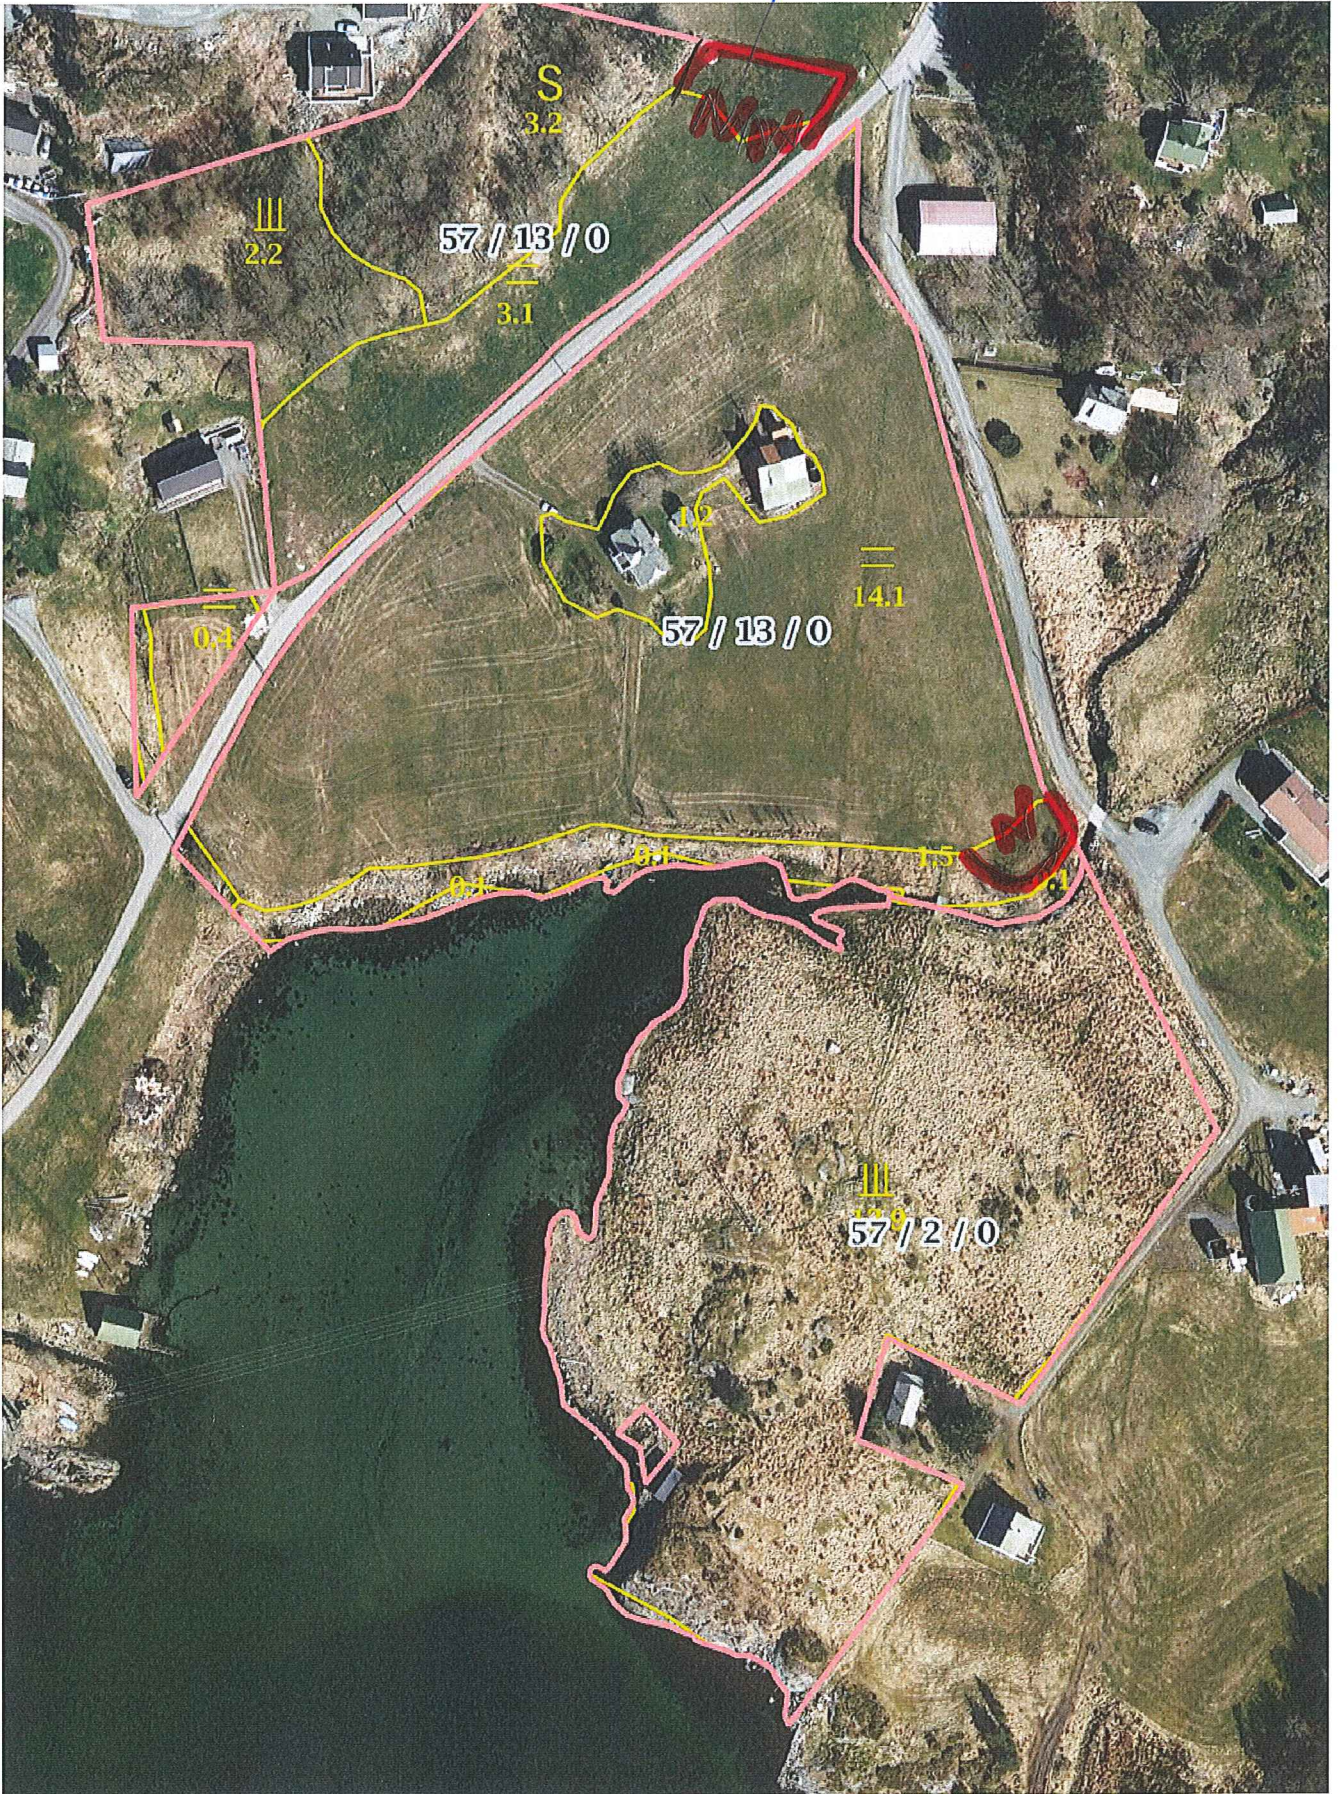

AREALTALL (DEKAR)	
	0.0
	0.0
	4.7
<hr/>	<hr/> 4.7
	0.0
	0.0
	3.8
	0.0
	0.0
	1.2
<hr/>	<hr/> 5.0
	0.0
	10.5
	0.1
<hr/>	<hr/> 10.6
	0.2
	0.0
	0.2
<hr/>	<hr/> 20.5
	20.5

Kartet viser en presentasjon av valgt type gårdskart for valgt eiendom. I tillegg vises bakgrunnskart for gjenkjennelse. Arealstatistikken viser arealer i dekar for alle teiger på eiendommen. Det kan forekomme avrundingsforskjeller i arealtallene.

Ajournføringsbehov meldes til kommunen.

- Arealressursgrenser
- Eiendomsgrenser

Målestokk 1:1500 ved A3 liggende utskrift

Overfløymt v/ flo *10/3-17 dB*

19/9-2016 LB

0,4 daa Kontroll Beint Johan Husebo
ca 500m² =

Landbrukseiendom 1256 - 57/13

Markslag (AR5) 13 klasser

2.2

0 10 20 30m

Målestokk 1:1500 ved A4 stående utskrift

NIBIO
NORSK INSTITUTT FOR
BIOKONOMI

AR5-letting: i samband med kontroll

Dato: 2016-09-15 15:24:06 - Side 1 av 1

18 = 17 III

Det er nyleg grafte og
planert så markslaglinjene
skal gå litt lenger ut
enkelte stader

0 10 20 30m

Målestokk 1:1500 ved A4 stående utskrift

NIBIO
NORSK INSTITUTT FOR
BIOLOGISK LANDBRUK

$$= \begin{array}{r} 1 \\ 5,6 \\ 8,5 \\ \hline 14,1 \end{array}$$