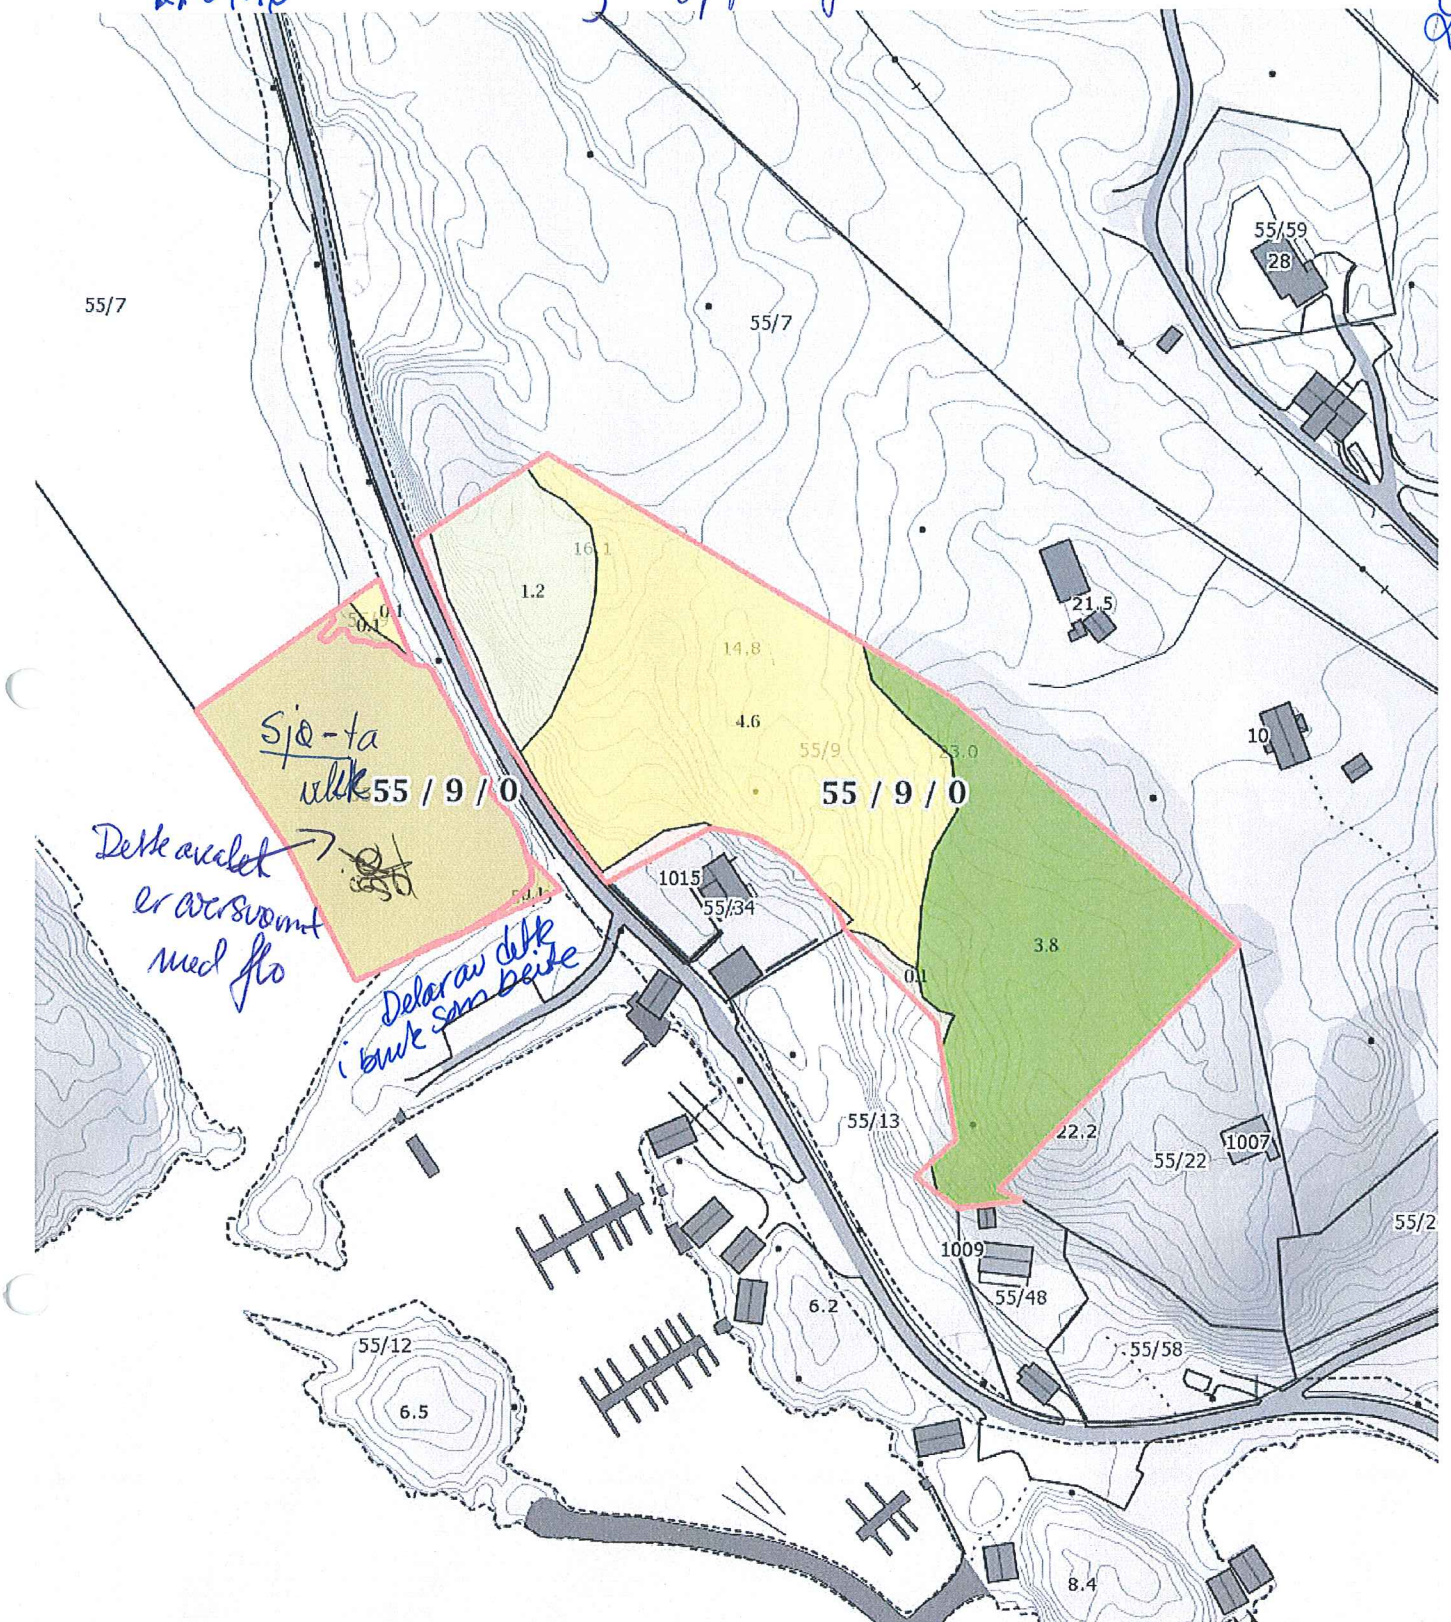

2016 JB

19.09.16

AR5 karting - oppdage i samband med kontroll JB

Målestokk 1 : 1500 ved A4 utskrift
Utskriftsdato: 19.09.2016

GRUNNEIENDOM 1256-55/9

NIBIO
NORSK INSTITUTT FOR
BIOØKONOMI

Markslag (AR5) 13 klasser
TEGNFORKLARING

	Fulldyrka jord
	Overflatedyrka jord
	Innmarksbeite
	Skog av særst høg bonitet
	Skog av høg bonitet
	Skog av middels bonitet
	Skog av lav bonitet
	Uproduktiv skog
	Myr
	Åpen jorddekt fastmark
	Åpen grunnlendt fastmark
	Bebygdt, samf, vann, bre
	Ikke klassifisert
Sum:	

AREALTALL (DEKAR)	
	0.0
	0.0
	4.7
	4.7
	0.0
	0.0
	3.8
	0.0
	0.0
	1.2
	5.0
	0.0
	10.5
	0.1
	10.6
	0.2
	0.0
	0.2
	20.5
	20.5

Kartet viser en presentasjon av valgt type gårdskart for valgt eiendom. I tillegg vises bakgrunnskart for gjenkjennelse. Arealstatistikken viser arealer i dekar for alle teiger på eiendommen. Det kan forekomme avrundingsforskjeller i arealtallene.

Ajournføringsbehov meldes til kommunen.

- Arealressursgrenser
- Eiendomsgrenser