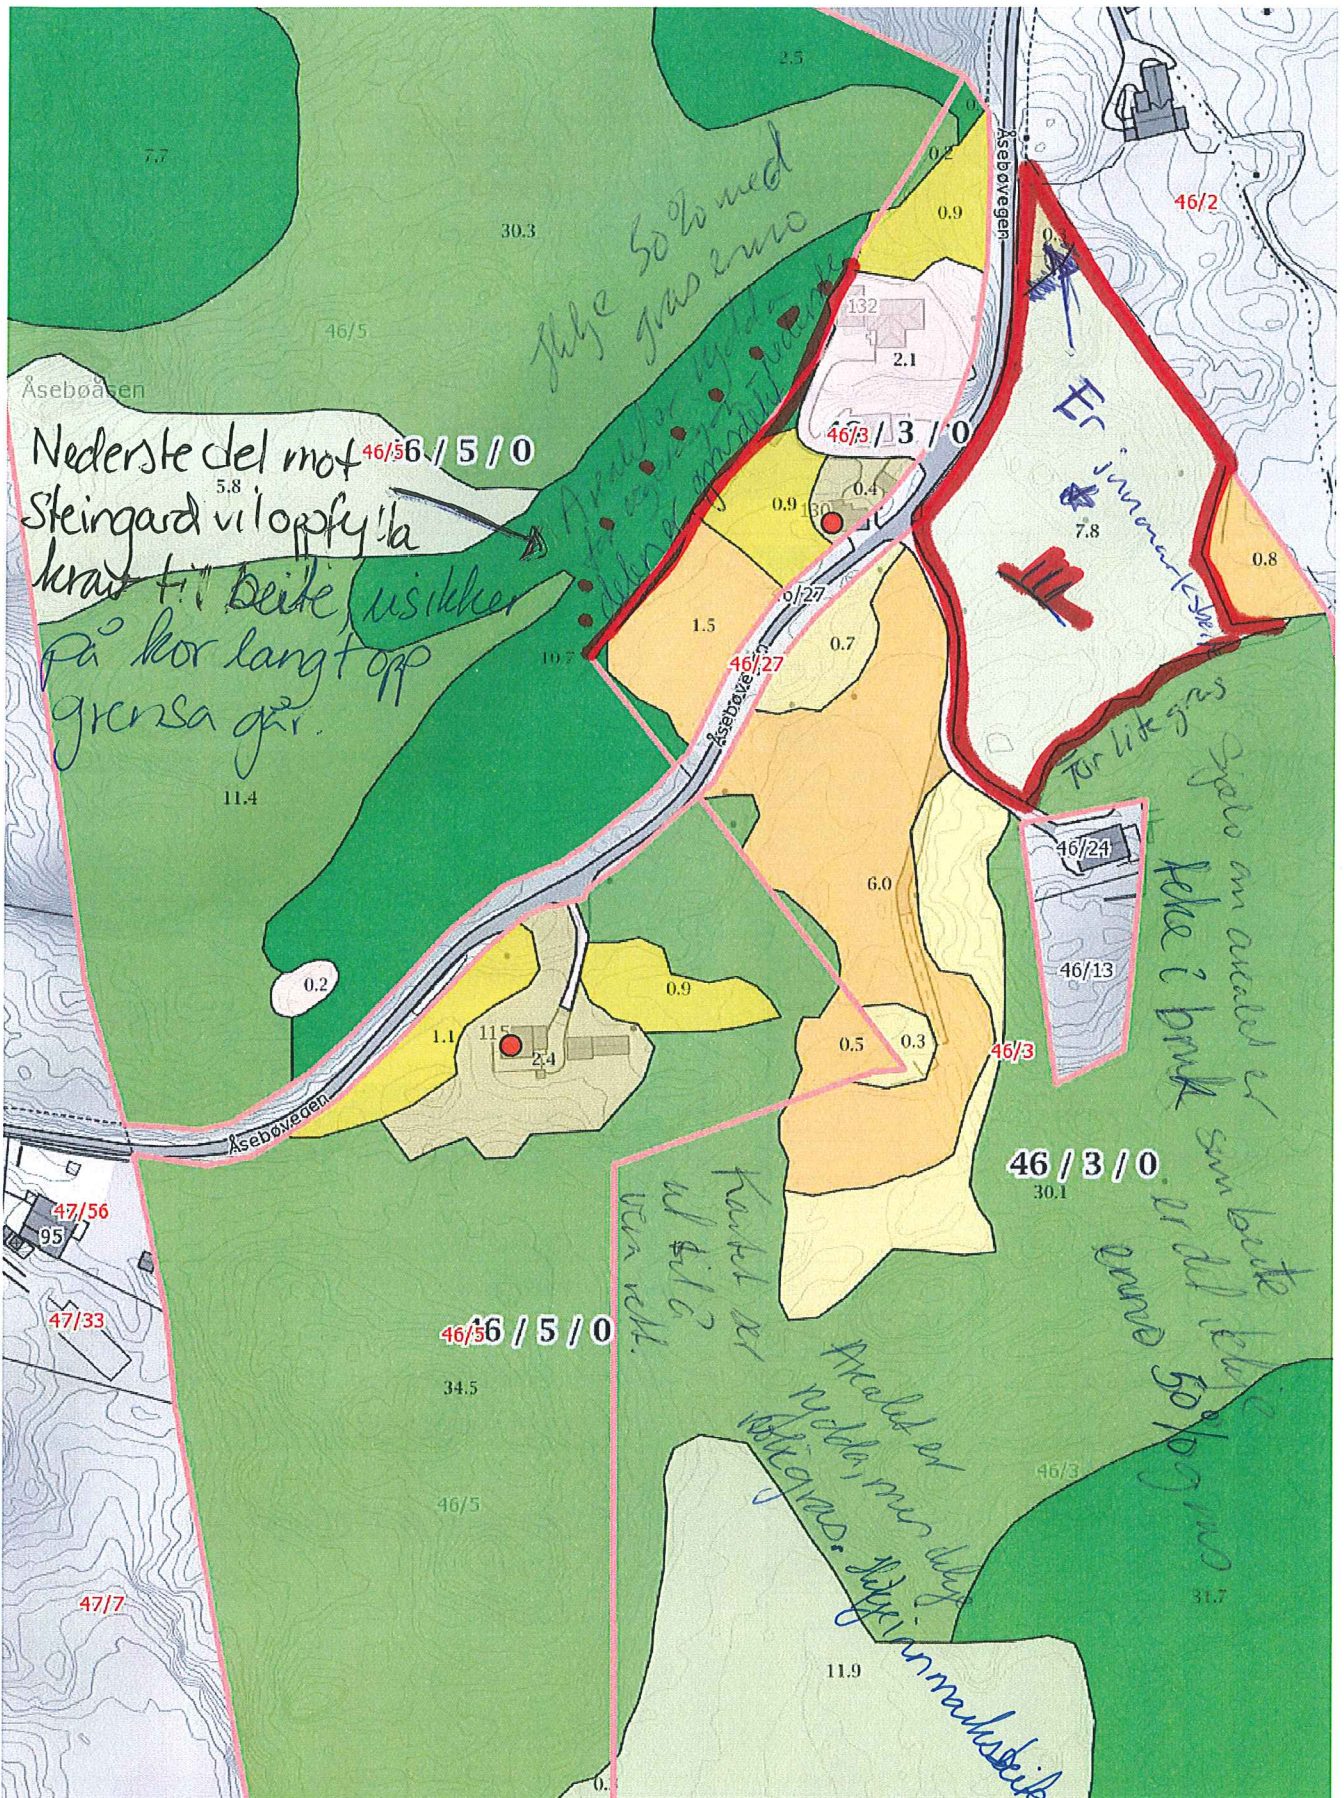

17/10.16. Befart 13.20

Landbrukseiendom 1256 - 46/3

Markslag (AR5) 13 klasser

0 20 40 60m

Målestokk 1:2000 ved A4 stående utskrift
Gårds- og bruksnummer

Gnr_Bnr_Fnr
Gnr_Bnr_Fnr

vi

ligger 12 daa på 46/3

2016 JB

19.09.16

AR5 karting - oppdage i samband med kontroll JB

Målestokk 1 : 1500 ved A4 utskrift
Utskriftsdato: 19.09.2016

GRUNNEIENDOM 1256-55/9

NIBIO
NORSK INSTITUTT FOR
BIOØKONOMI

Markslag (AR5) 13 klasser
TEGNFORKLARING

	Fulldyrka jord
	Overflatedyrka jord
	Innmarksbeite
	Skog av særst høg bonitet
	Skog av høg bonitet
	Skog av middels bonitet
	Skog av lav bonitet
	Uproduktiv skog
	Myr
	Åpen jorddekt fastmark
	Åpen grunnlendt fastmark
	Bebygdt, samf, vann, bre
	Ikke klassifisert
Sum:	

AREALTALL (DEKAR)	
	0.0
	0.0
	4.7
<hr/>	<hr/> 4.7
	0.0
	0.0
	3.8
	0.0
	0.0
	1.2
<hr/>	<hr/> 5.0
	0.0
	10.5
	0.1
<hr/>	<hr/> 10.6
	0.2
	0.0
	0.2
<hr/>	<hr/> 20.5
	20.5

Kartet viser en presentasjon av valgt type gårdskart for valgt eiendom. I tillegg vises bakgrunnskart for gjenkjennelse. Arealstatistikken viser arealer i dekar for alle teiger på eiendommen. Det kan forekomme avrundingsforskjeller i arealtallene.