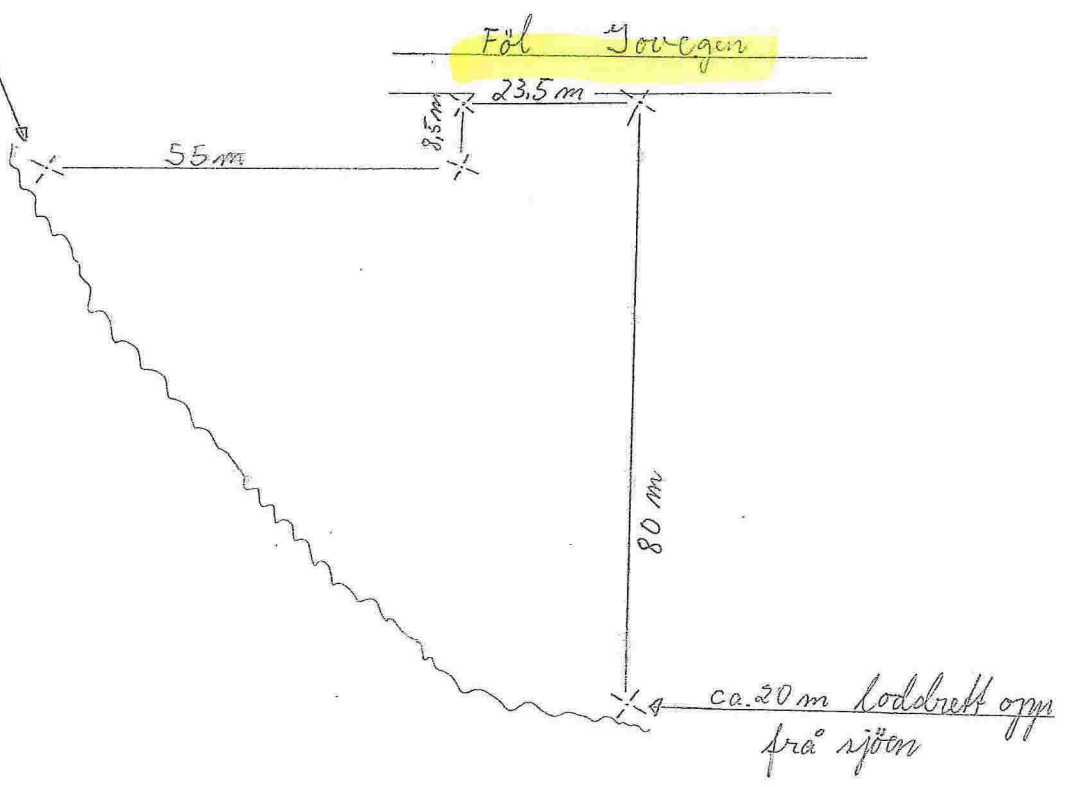

Gnr. 43 Ryland

Bnr. 84 "Rödlipsten"

P. av 43/13

$M = 1:1000$

12/10-90
J.D.

Bnr. 85 M. Kitefen
P. av 43/13

M = 1:1000

Ca 10 m loddrätt opp från sjöen