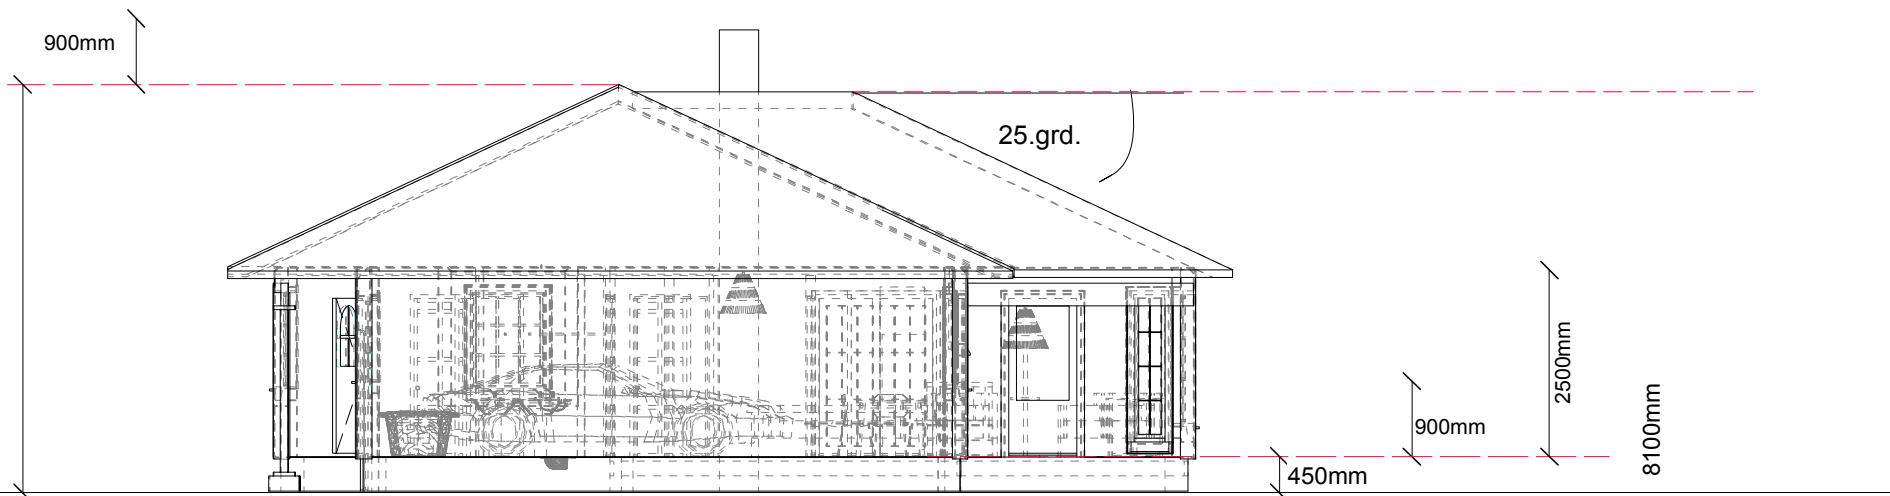

C

C

Endret 10.05.2017

Tegning. SNitt M.1:100

Bolig for Tochang Samboom og Olav Skår
 på Kyrkkjesundvegen Gnr.38 Bnr.65
 i Meland Kommune

1

2

3