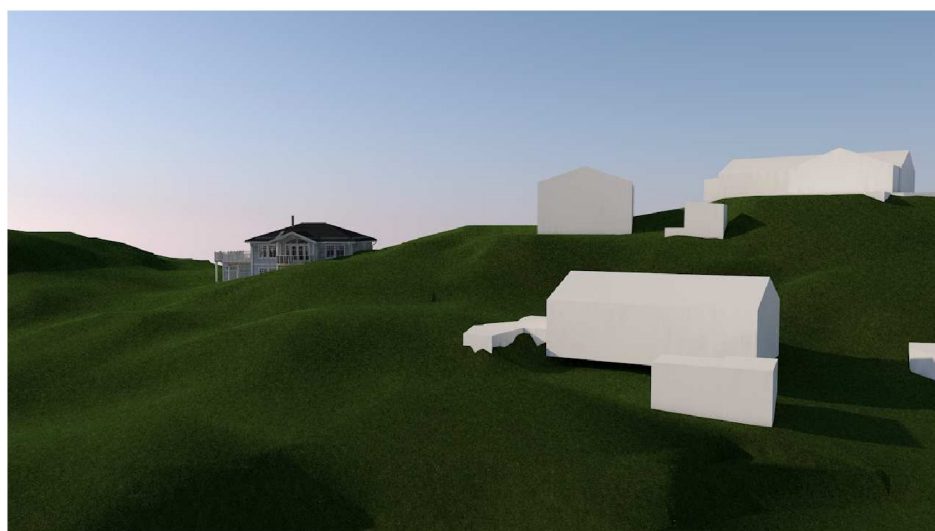

Soldiagram

1170306 Løypetona (Lena Melanie Steinhoff)

Gnr/Bnr 23/34

5918 Frekkhaug

Planeringshøyde kote +26 m.o.h.

1

Soldiagram

Vårjevndøgn (20 Mars 2017) kl. 10:28