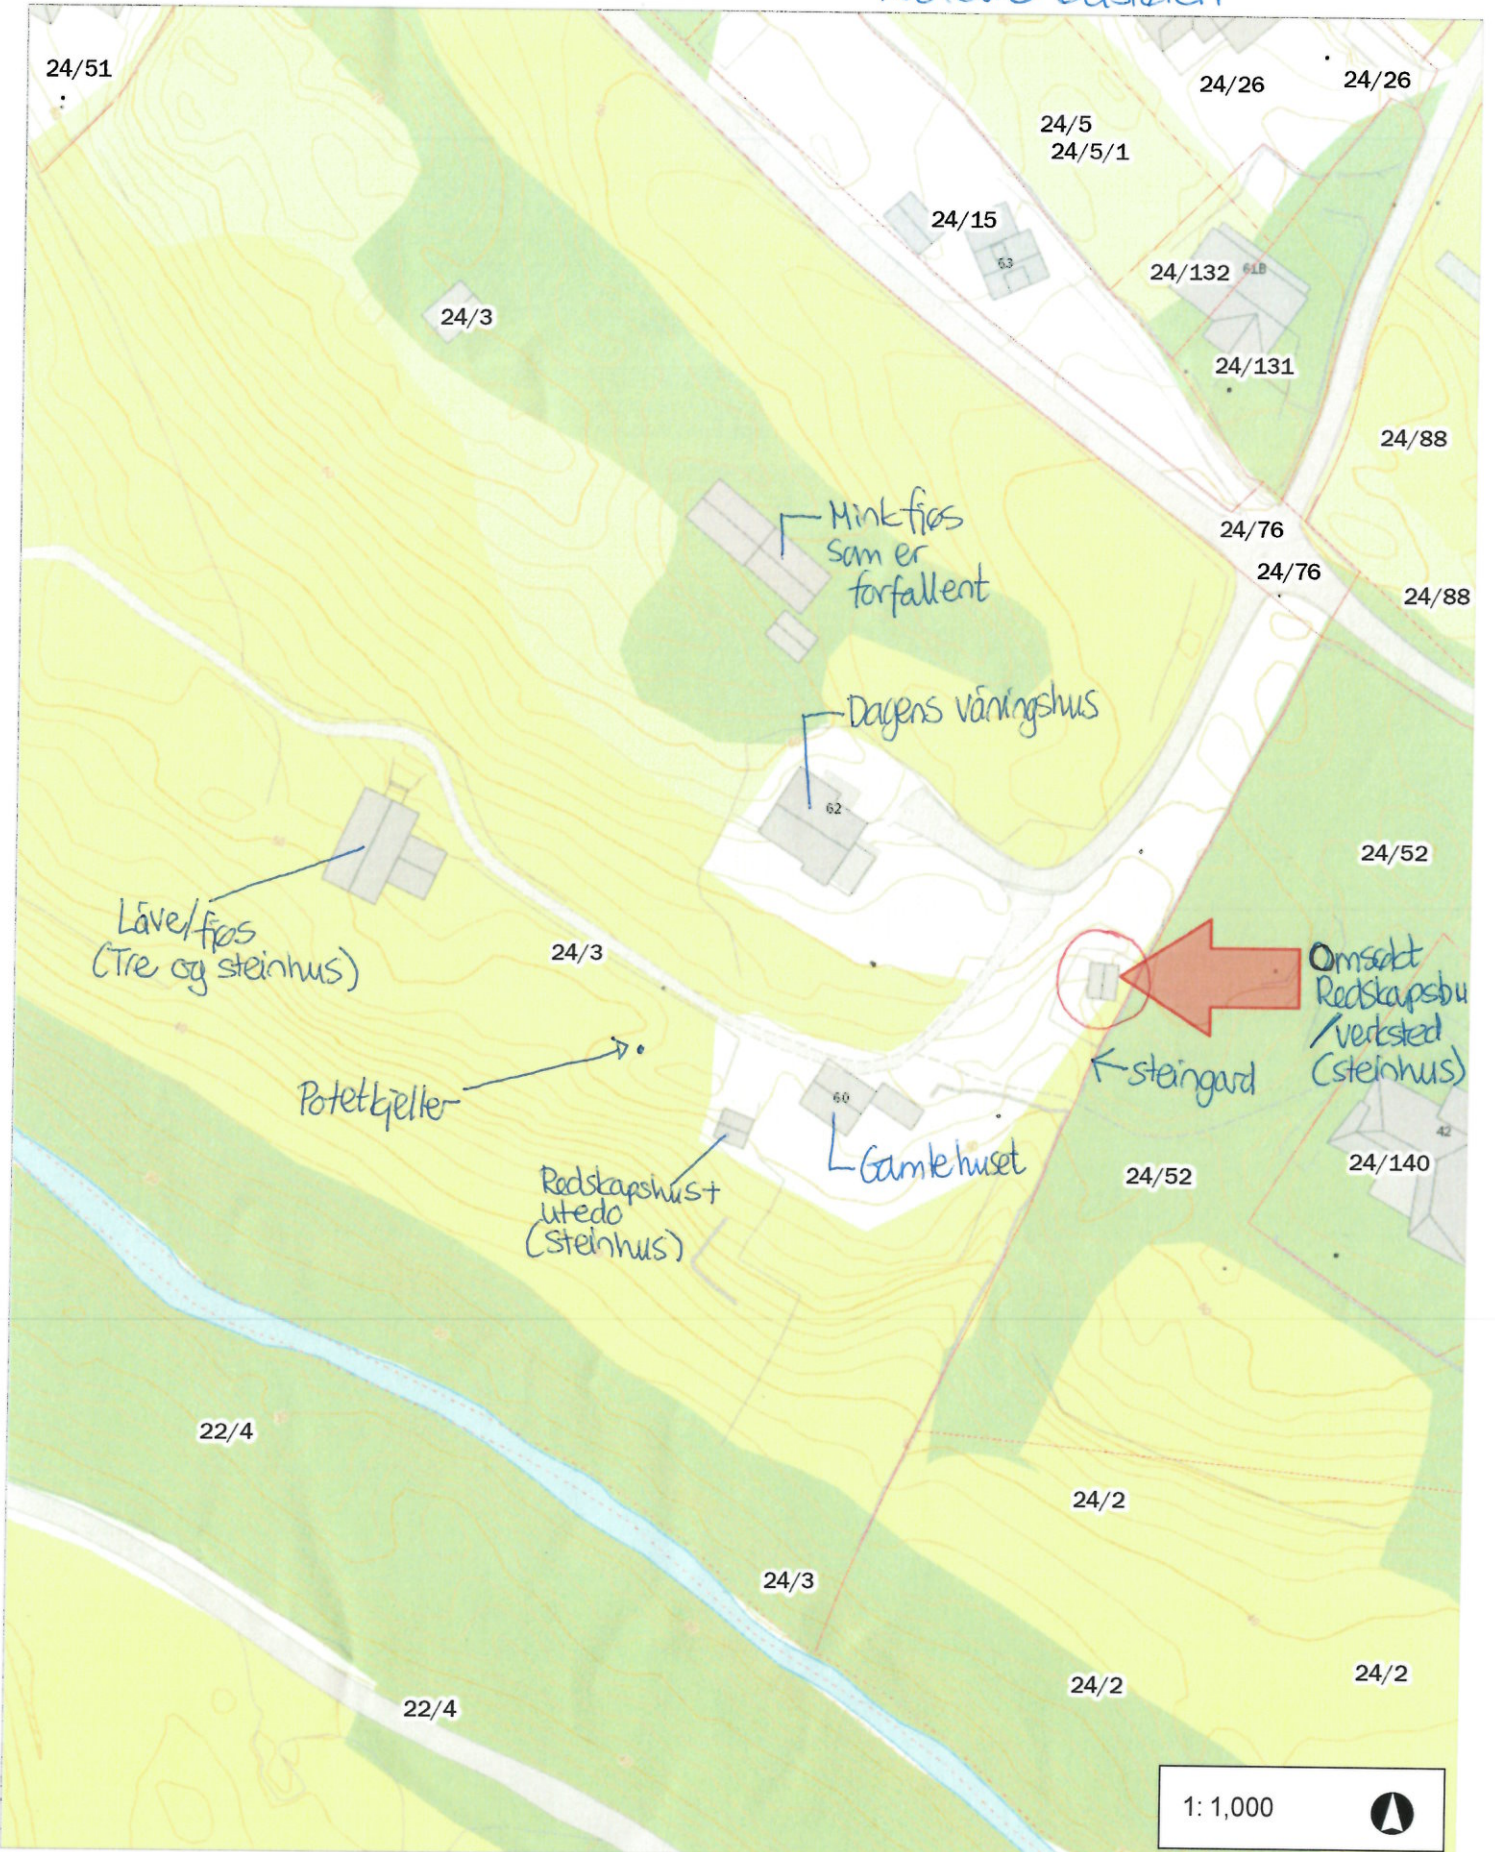

Kartutsnitt - Redskapshuset / verkstedet Nordre Bustaden

1: 1,000 

Projeksjon: WGS_1984_UTM_Zone_33N
Utskriftsdato: 31.10.2016