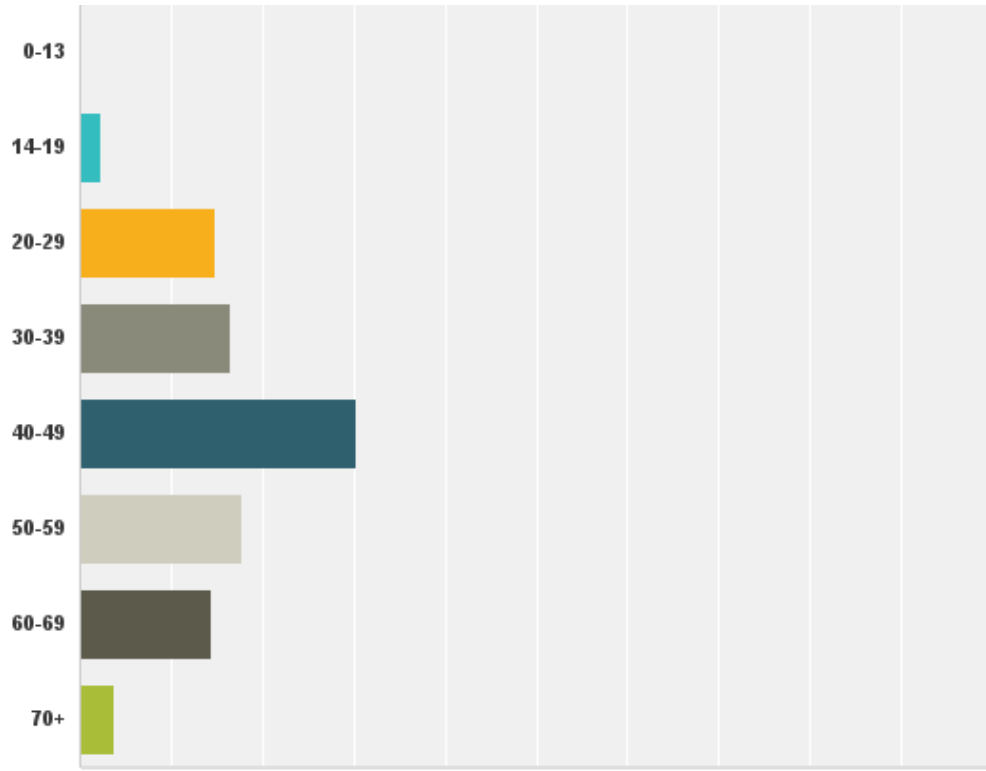

Q1: Kva kommune er du busett i?

Besvart: 297 Hoppet over: 0

Svarvalg	Svar	
Lindås	53,87%	160
Meland	12,79%	38
Radøy	33,33%	99
Totalt		297

Q2: Kjønn

Besvart: 297 Hoppet over: 0

Q2: Kjønn

Besvart: 297 Hoppet over: 0

Svarvalg	Svar	
Mann	41,41%	123
Kvinne	58,59%	174
Totalt		297

Q3: Alder

Besvart: 297 Hoppet over: 0

Q3: Alder

Besvart: 297 Hoppet over: 0

Svarvalg	Svar
0-13	0,00% 0
14-19	2,36% 7
20-29	14,81% 44
30-39	16,50% 49
40-49	30,30% 90
50-59	17,85% 53
60-69	14,48% 43
70+	3,70% 11
Totalt	297