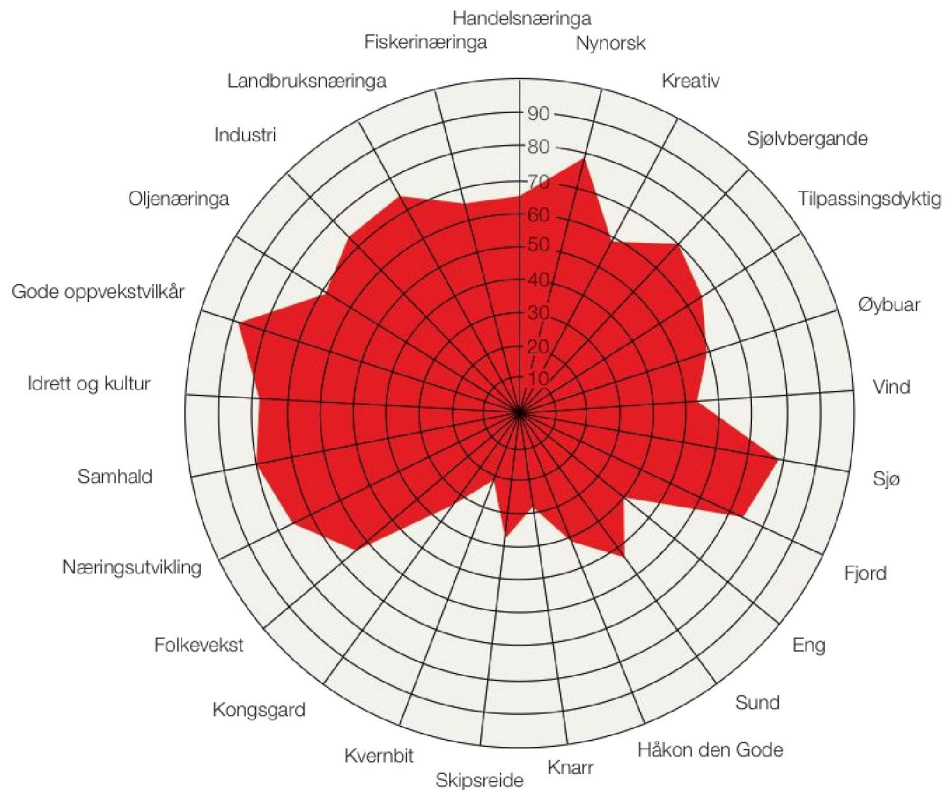

Hvilken personlighet har den nye kommunen?

Hvilken assosiasjoner har den nye kommunen?

297

Totalt antall svar

Dato opprettet: 4. april 2017

Fullstendige svar: 297

Q1: Kva kommune er du busett i?

Besvart: 297 Hoppet over: 0

Q1: Kva kommune er du busett i?

Besvart: 297 Hoppet over: 0

Svarvalg	Svar	
Lindås	53,87%	160
Meland	12,79%	38
Radøy	33,33%	99
Totalt		297

Q2: Kjønn

Besvart: 297 Hoppet over: 0

Q2: Kjønn

Besvart: 297 Hoppet over: 0