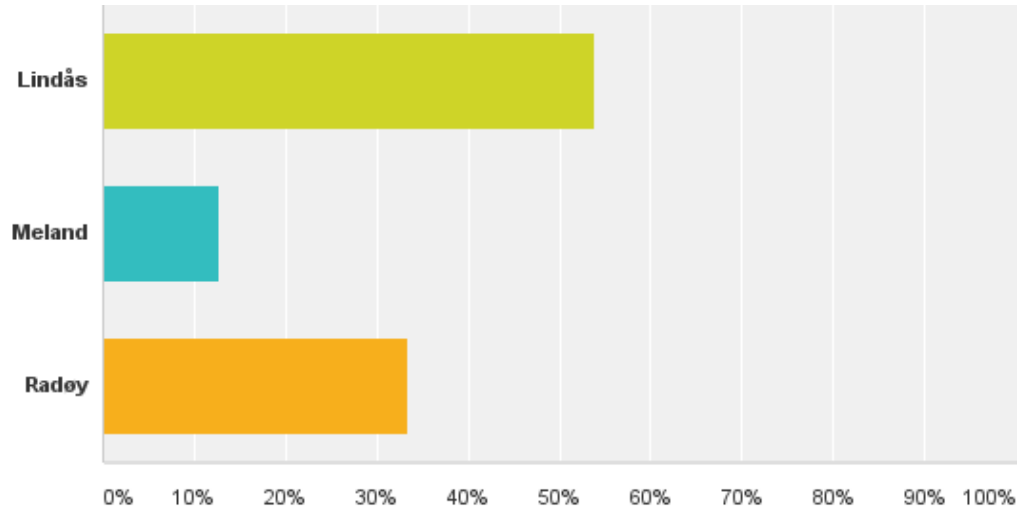

Hvilken personlighet har den nye kommunen?

Hvilken assosiasjoner har den nye kommunen?

297

Totalt antall svar

Dato opprettet: 4. april 2017

Fullstendige svar: 297

Q1: Kva kommune er du busett i?

Besvart: 297 Hoppet over: 0