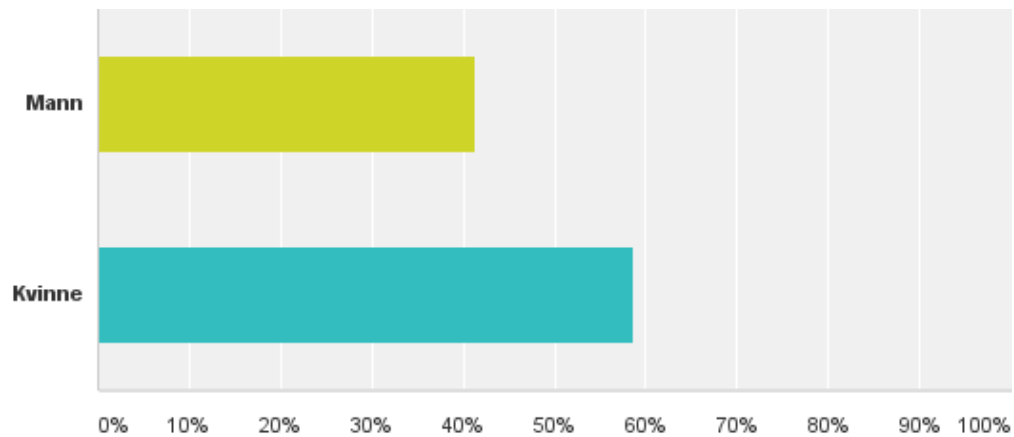

Hvilken personlighet har den nye kommunen?

Hvilken assosiasjoner har den nye kommunen?

297

Totalt antall svar

Dato opprettet: 4. april 2017

Fullstendige svar: 297

Q1: Kva kommune er du busett i?

Besvart: 297 Hoppet over: 0

Q1: Kva kommune er du busett i?

Besvart: 297 Hoppet over: 0

Svarvalg	Svar	
Lindås	53,87%	160
Meland	12,79%	38
Radøy	33,33%	99
Totalt		297

Q2: Kjønn

Besvart: 297 Hoppet over: 0

Q2: Kjønn

Besvart: 297 Hoppet over: 0