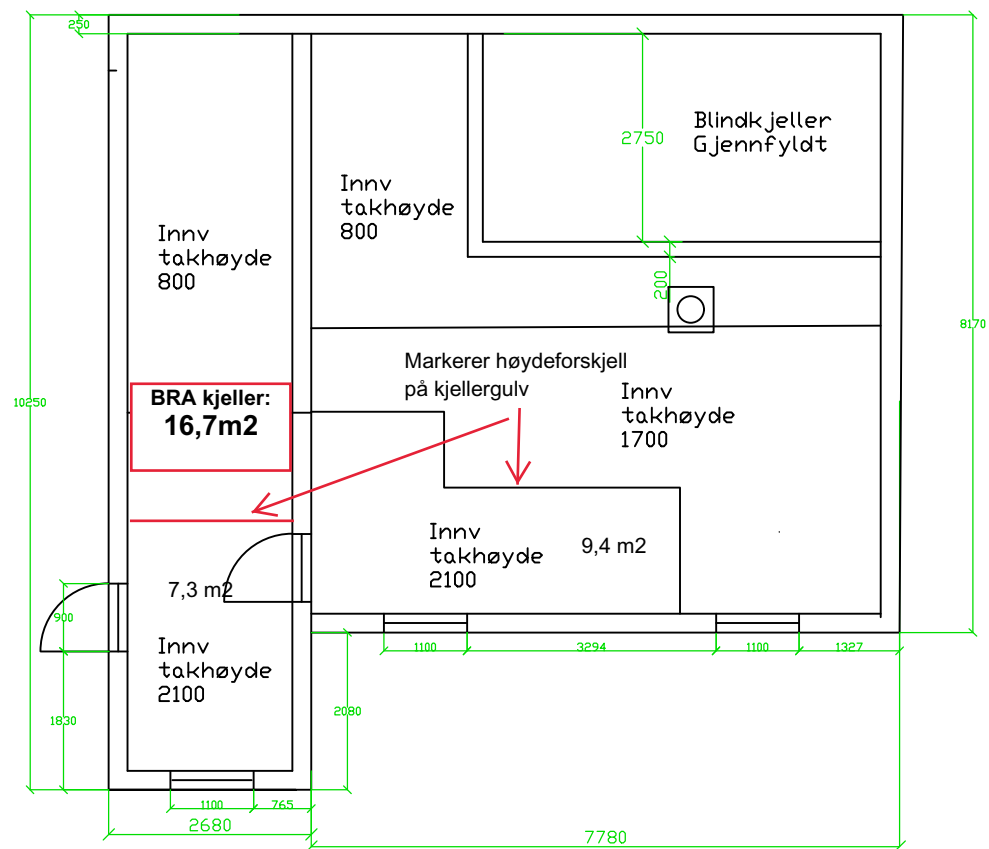

Plan eksisterende kjeller

Bolighus				Plan kjeller	
Dato:	Konstr.:	Kontroll.:	Målestokk:	Ekister. hus	
11.06.17	S.A.Dale		1:100		
Dato:	Godk.jent.:				Tegning nr.
Silje og Yngve			A4		
			g.nr42 br.nr.99		