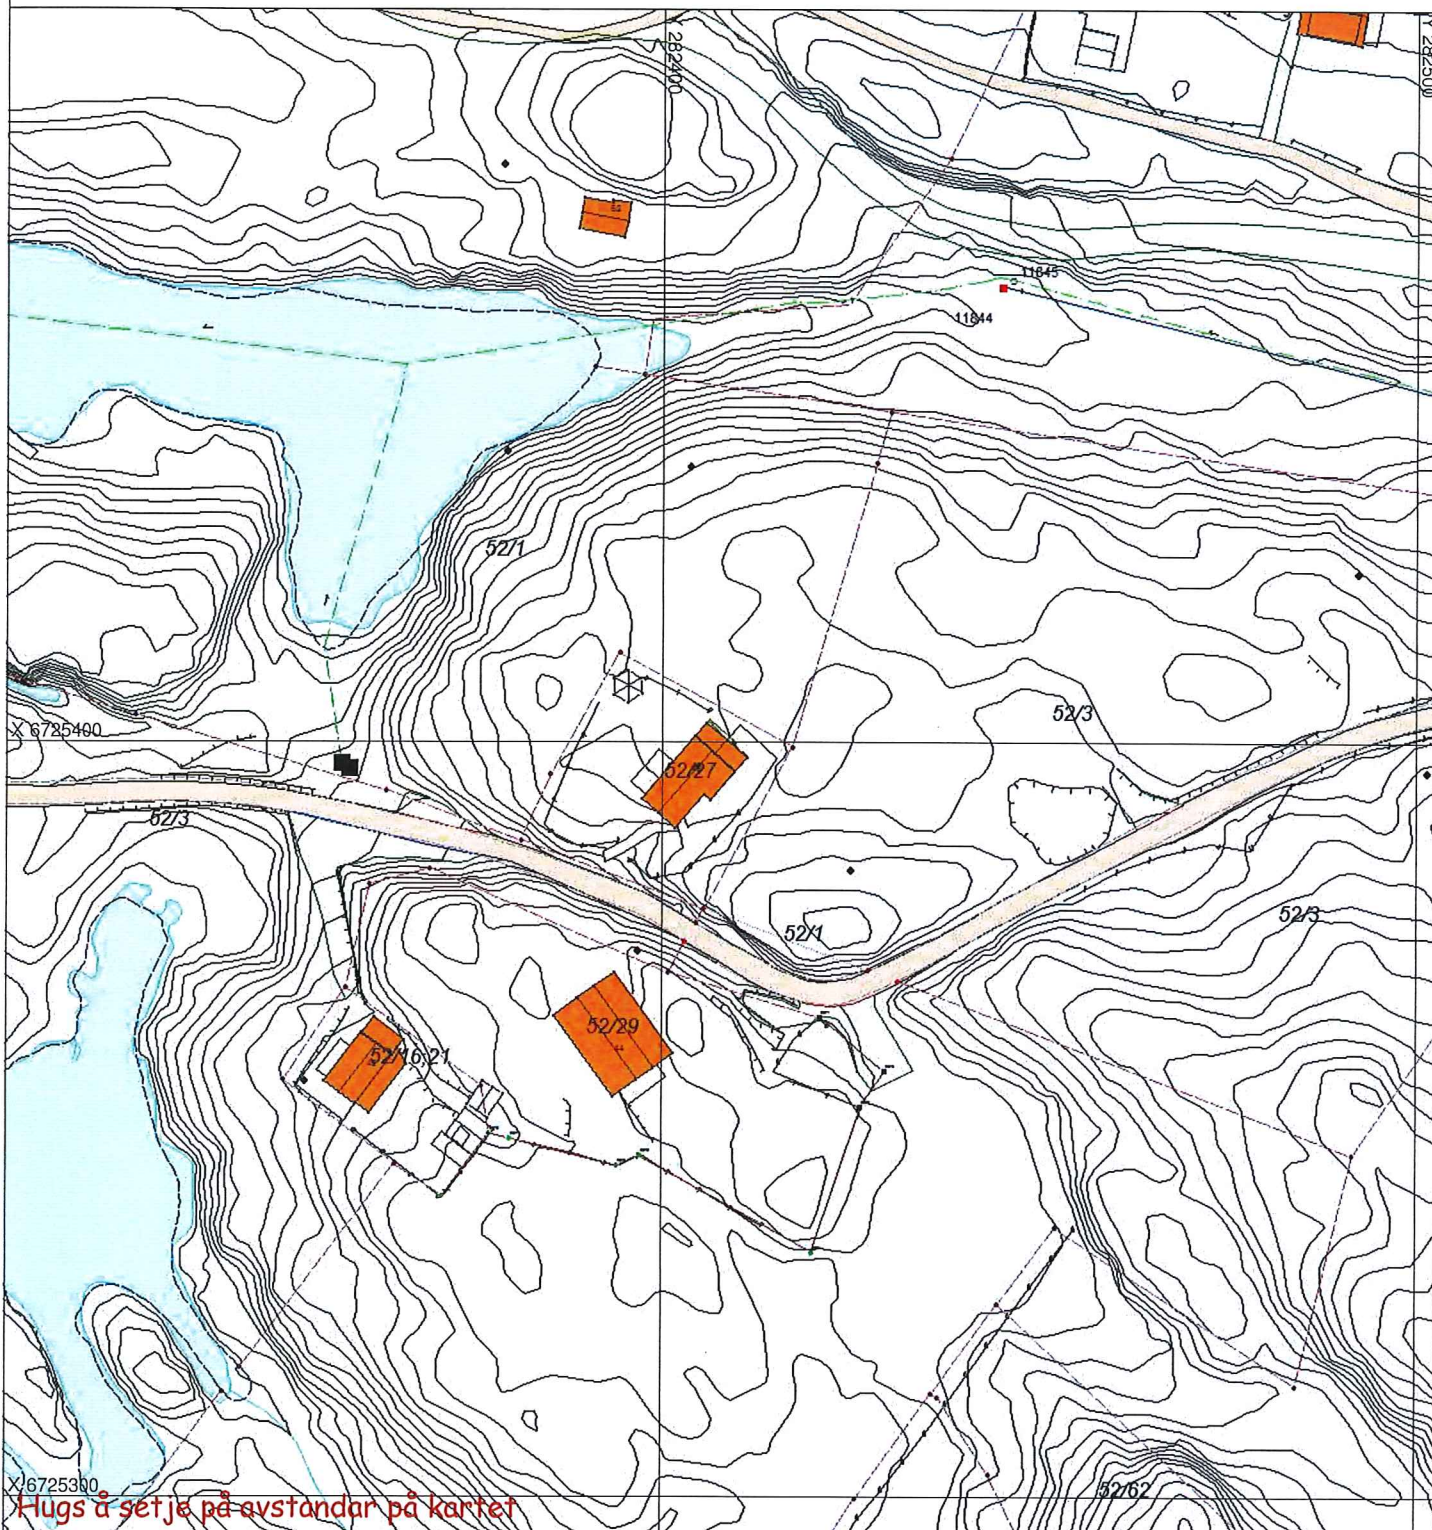

SITUASJONSKART

Gnr/Bnr: 52/16, 21
Adresse:
Eigar/søkar: Skiaker, Kaarbø, Kaarbø

Kvalitet : FKB-B

Gjeldande plan : Kommuneplan
Planformål : LNF

Vår referanse: PAS

Sign. ....

Målestokk: 1:1000
Dato: 02.08.2017

MELAND
KOMMUNE

	Gjerde		Bolighus
	Usikker eigedomsgrense		Andre bygg
	Målt eigedomsgrense		

SITUASJONSPLAN

Tiltak

Underskrift Situasjonplan

Dato