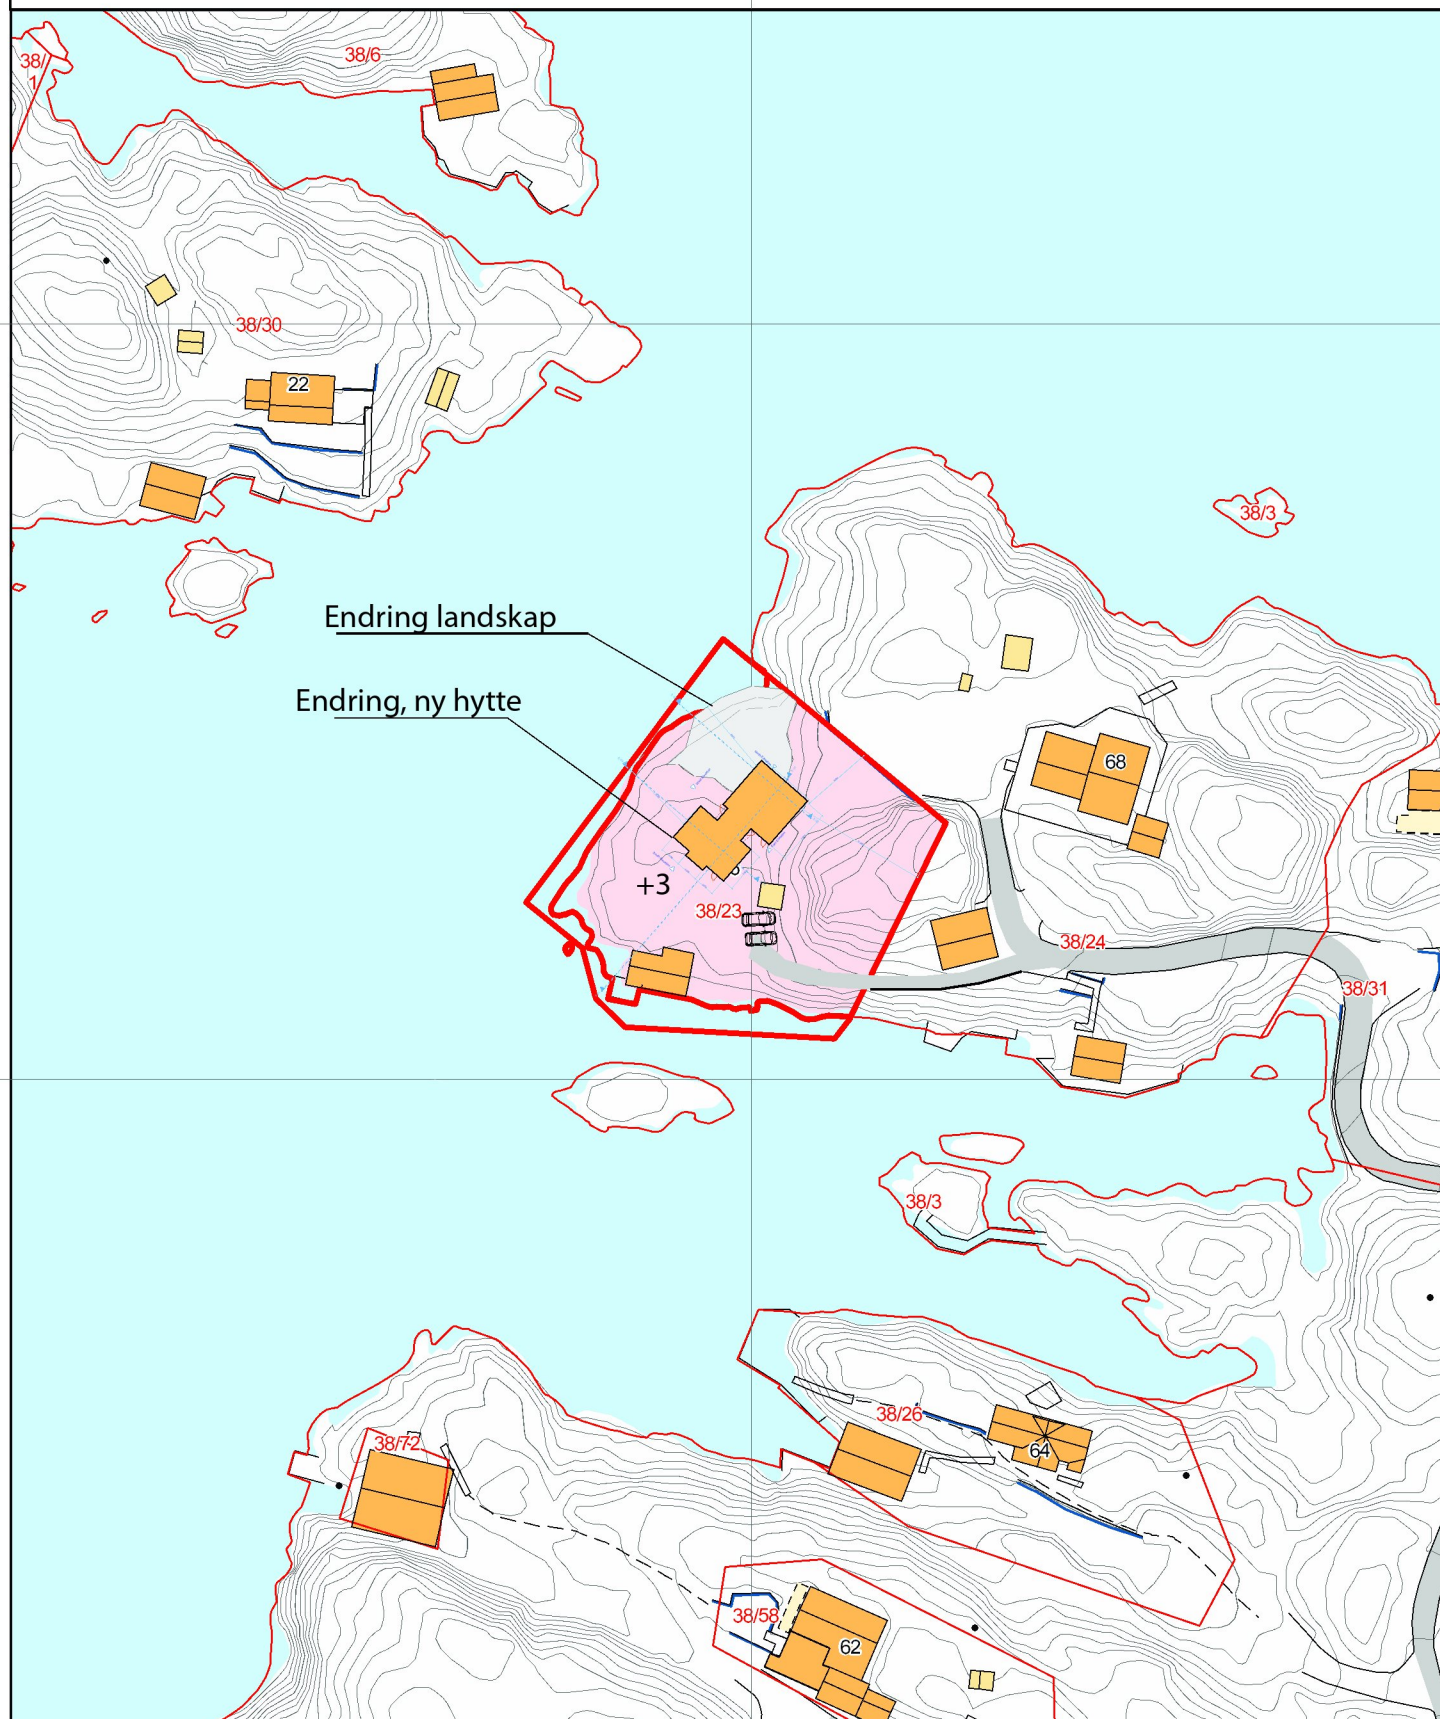

# ambita

Kommune: 1256 Meland

Eiendom: 1256/38/23

Målesto 1:1000

Dato: 22.4.2016

0 25 50 m

Kartgrunnlag: Geovekst - 8193  
Det tas forbehold om feil og mangler i kartet.