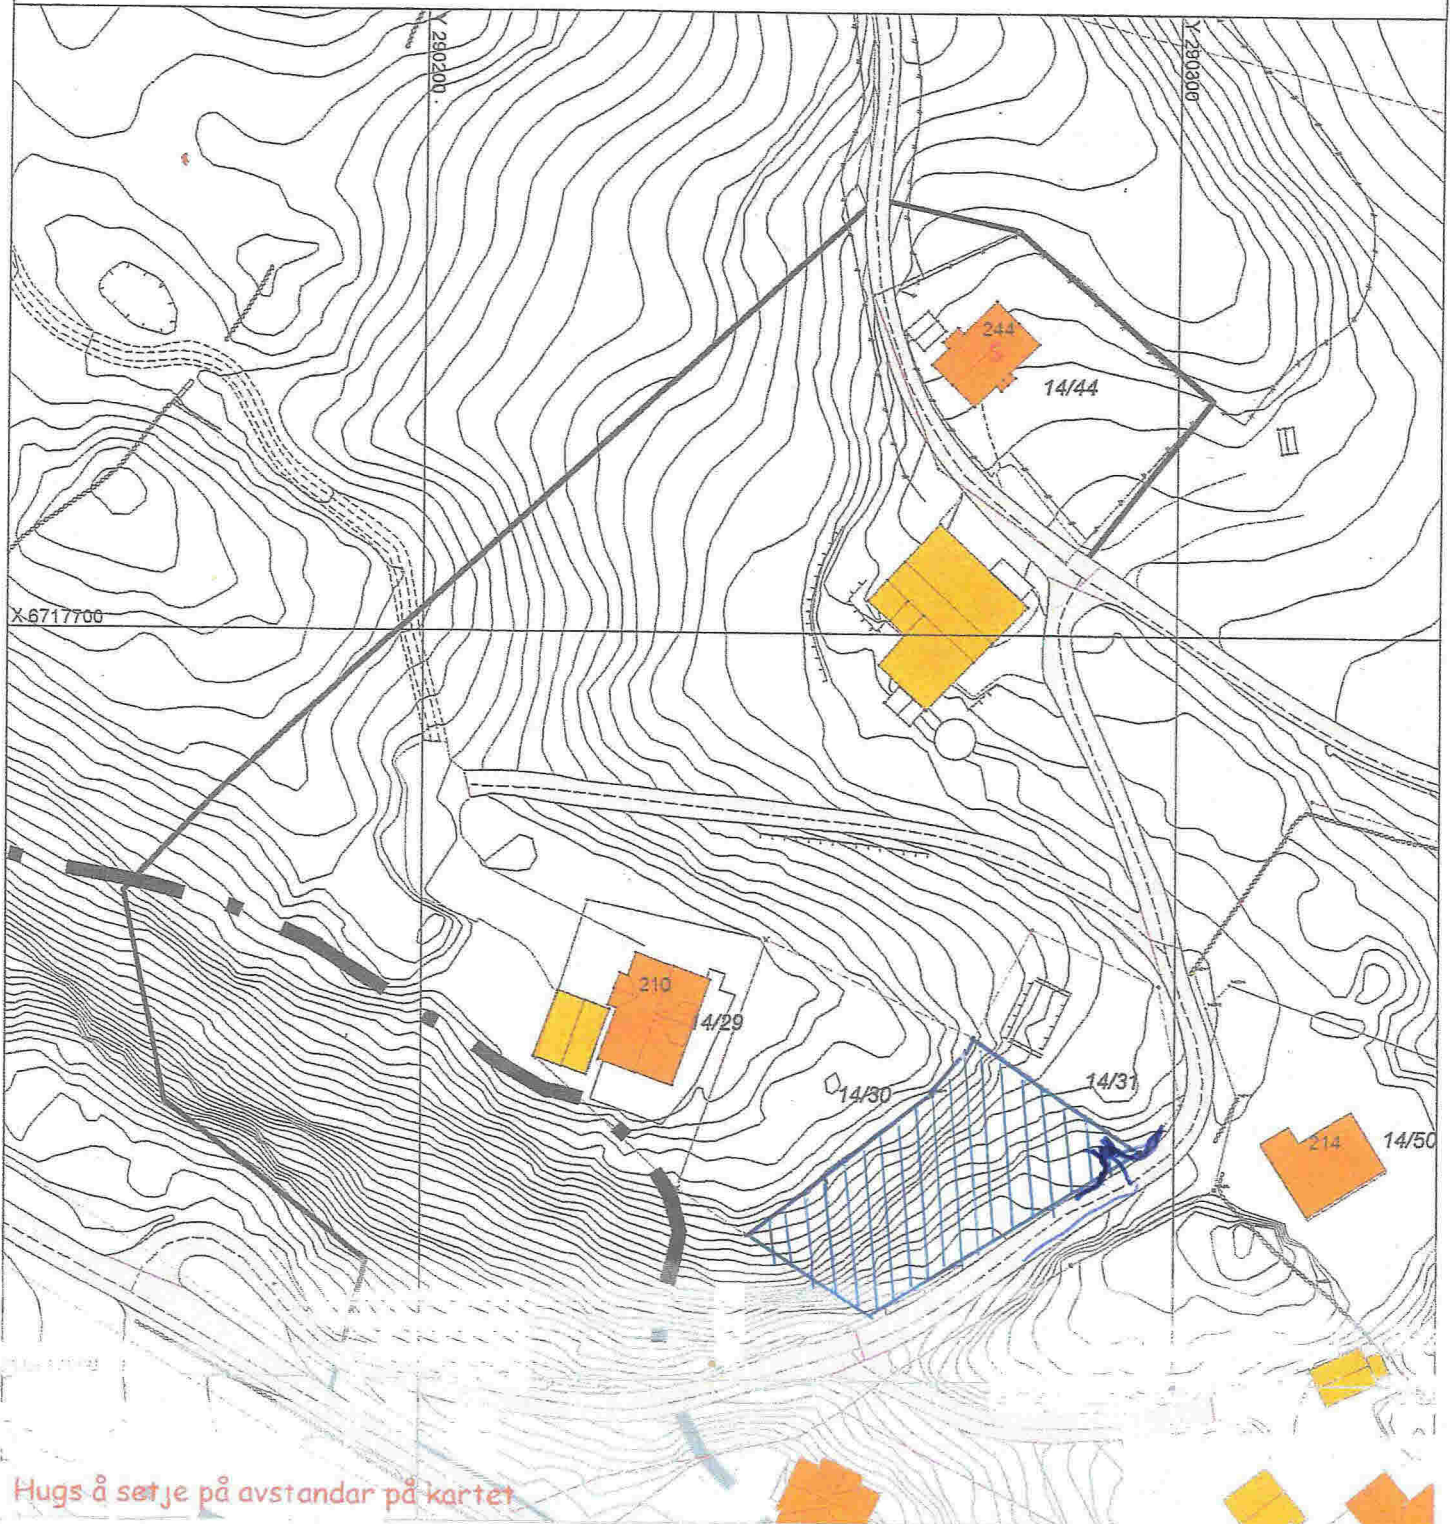

SITUASJONSKART

MELAND
KOMMUNE

Gnr/Bnr: 14/6
 Adresse: Melandsvegen / Erstad
 Eigar/søkar: Henning Wilhelmsen

Kvalitet : FKB-B

Målestokk: 1:1000
 Dato: 13.06.2017

Gjeldande plan : Kommuneplan
 Planformål : Spreidd bustad

Vår referanse: Amg

Gjerde
 Usikker eigedomsgrense
 Målt eigedomsgrense
 Bolighus
 Andre bygg

Sign.

Hugs å setje på avstandar på kartet