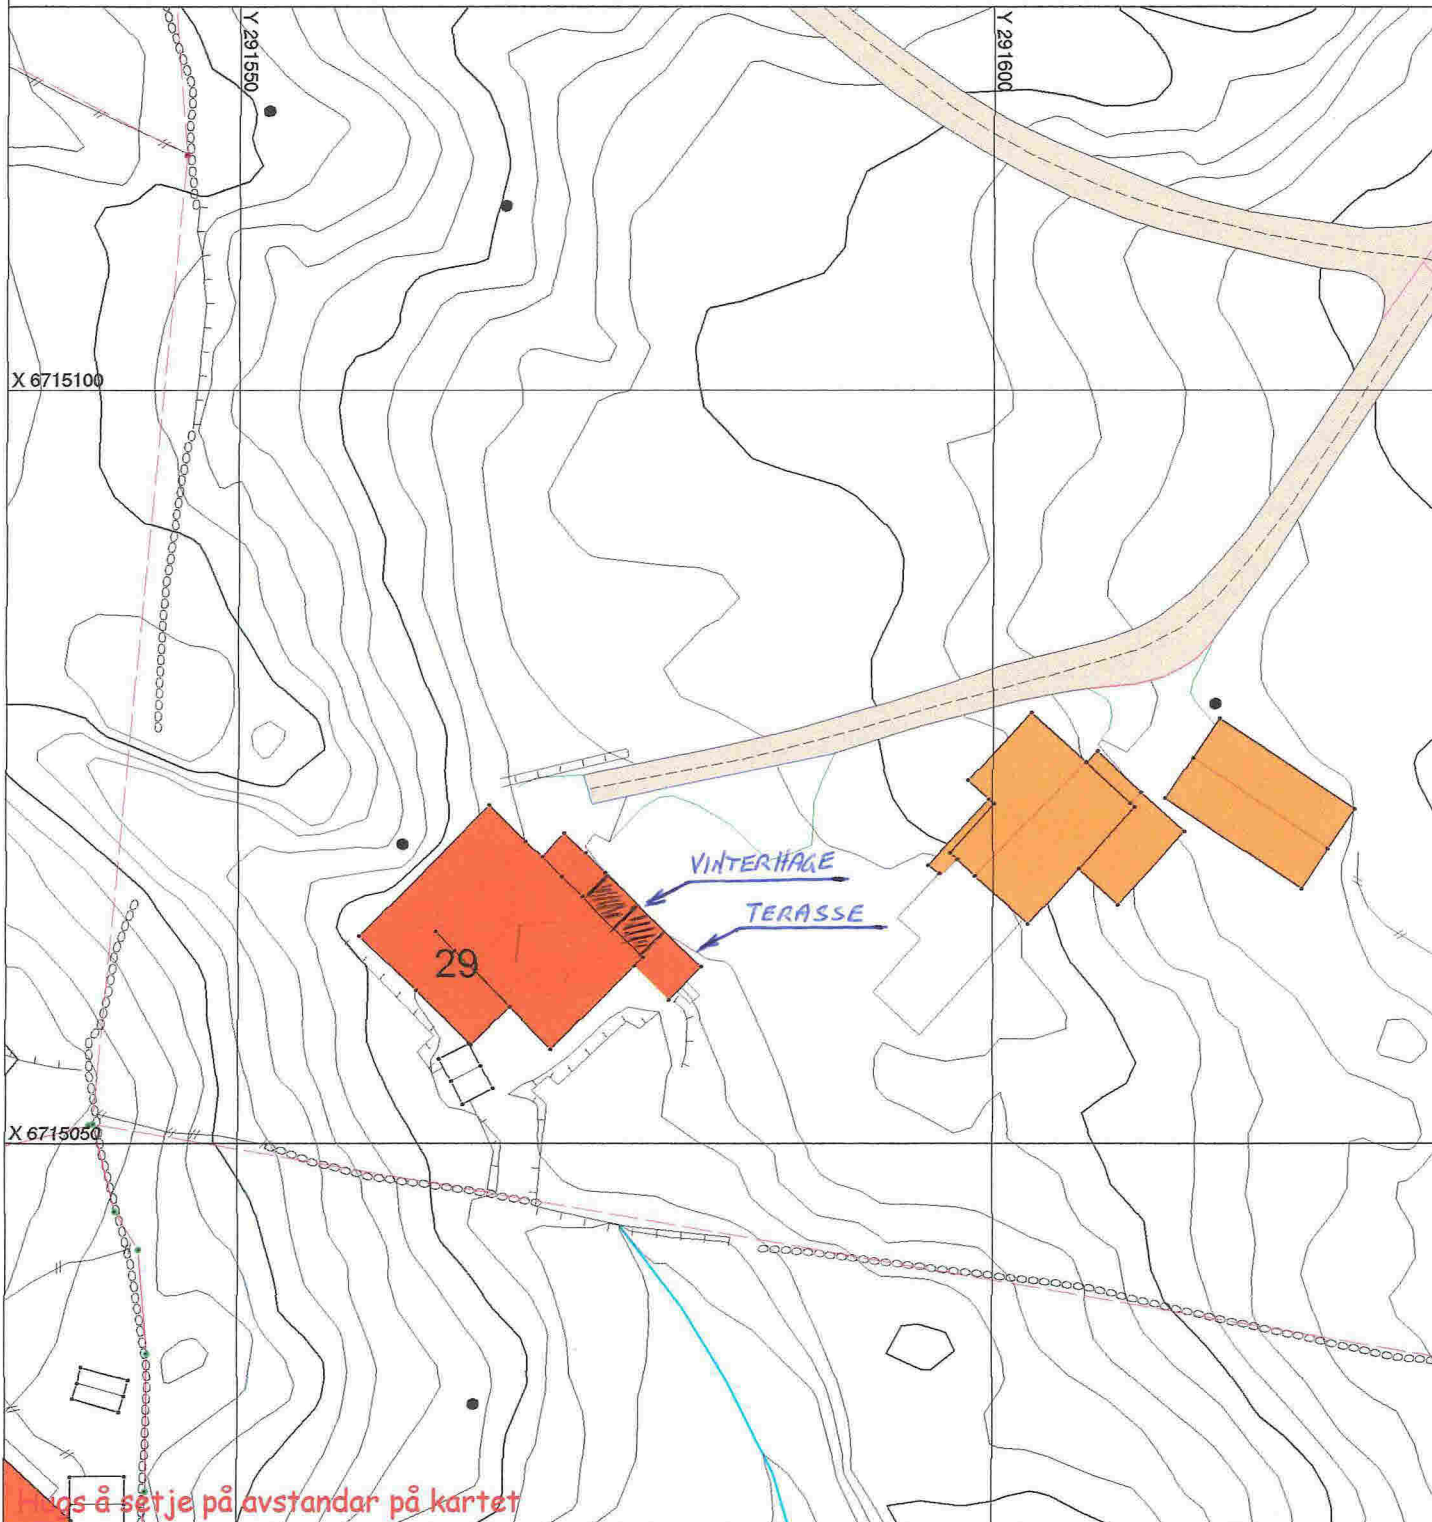

SITUASJONSKART

Gnr/Bnr: Gnr 18 Bnr 21
 Adresse:
 Eigart/søkar:

Kvalitet : FKB-B

Gjeldande plan : Kommuneplan
 Planformål : LNF

Vår referanse: HOK

Sign.

Målestokk: 1:500
 Dato: 06.09.2017

KOMMUNE

-  Gjerde
-  Usikker eigedomsgrense
-  Målt eigedomsgrense
-  Bolighus
-  Andre bygg

også setje på avstandar på kartet

SITUASJONSPLAN

 Tiltak

*PS : INGEN NABOER NERMERE
 ENN CA 100 m.*

Erik Sagstad 6/9-2017
 Underskrift Situasjonsplan Dato