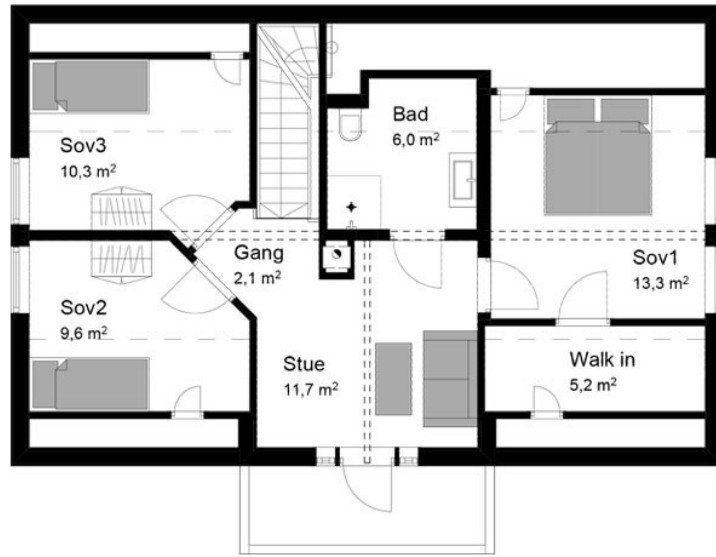

BYA:

100,6m<sup>2</sup>

Lengde x bredde:

**11,8 x 7,6m**

Grunnflate:

89,6m<sup>2</sup>

Gesimhøyde:

6,8m

Mønehøyde:

7,2m

Takvinkel:

42°

Energimerking:

**Class: B**

Romoppvarming:

5535 kWh/år

Inngang siden

Terrasse siden

Inngang etasje

Ovre etasje