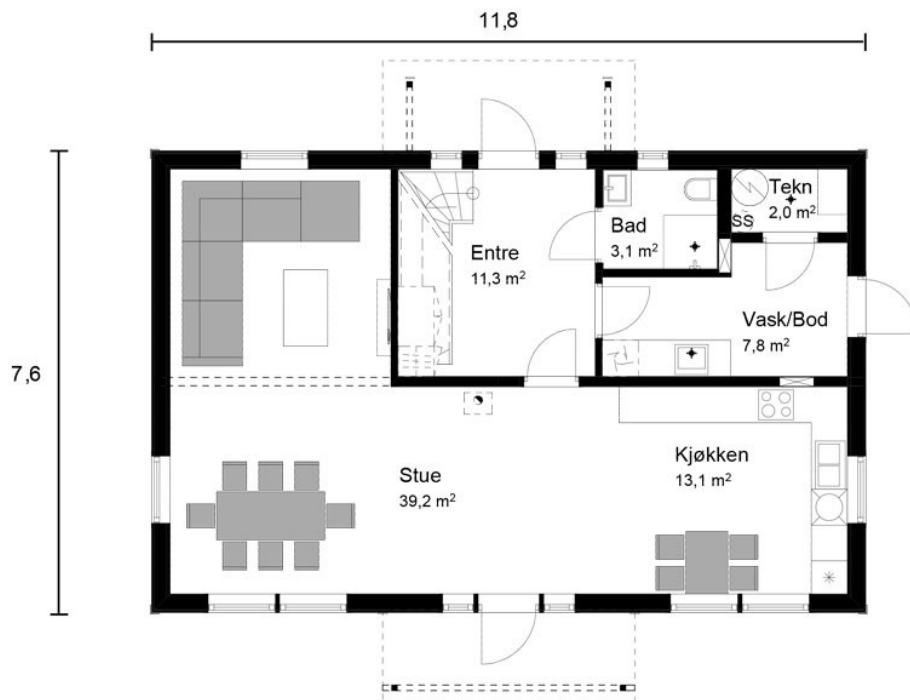

Hus model Zara

Dato: 20161121

Link til huset : <http://iec-hus.no/hus/zara/>

**Faktaopplysninger om huset**

BRA:

136,9m<sup>2</sup>

P-rom:

131,2m<sup>2</sup>

BYA:

100,6m<sup>2</sup>

Lengde x bredde:

**11,8 x 7,6m**

Grunnflate:

89,6m<sup>2</sup>

Gesimhøyde:

6,8m

Mønehøyde:

7,2m

Takvinkel:

42°

Energimerking:

**Class: B**

Romoppvarming:

5535 kWh/år

Inngang siden

Terrasse siden

Inngang etasje

Ovre etasje