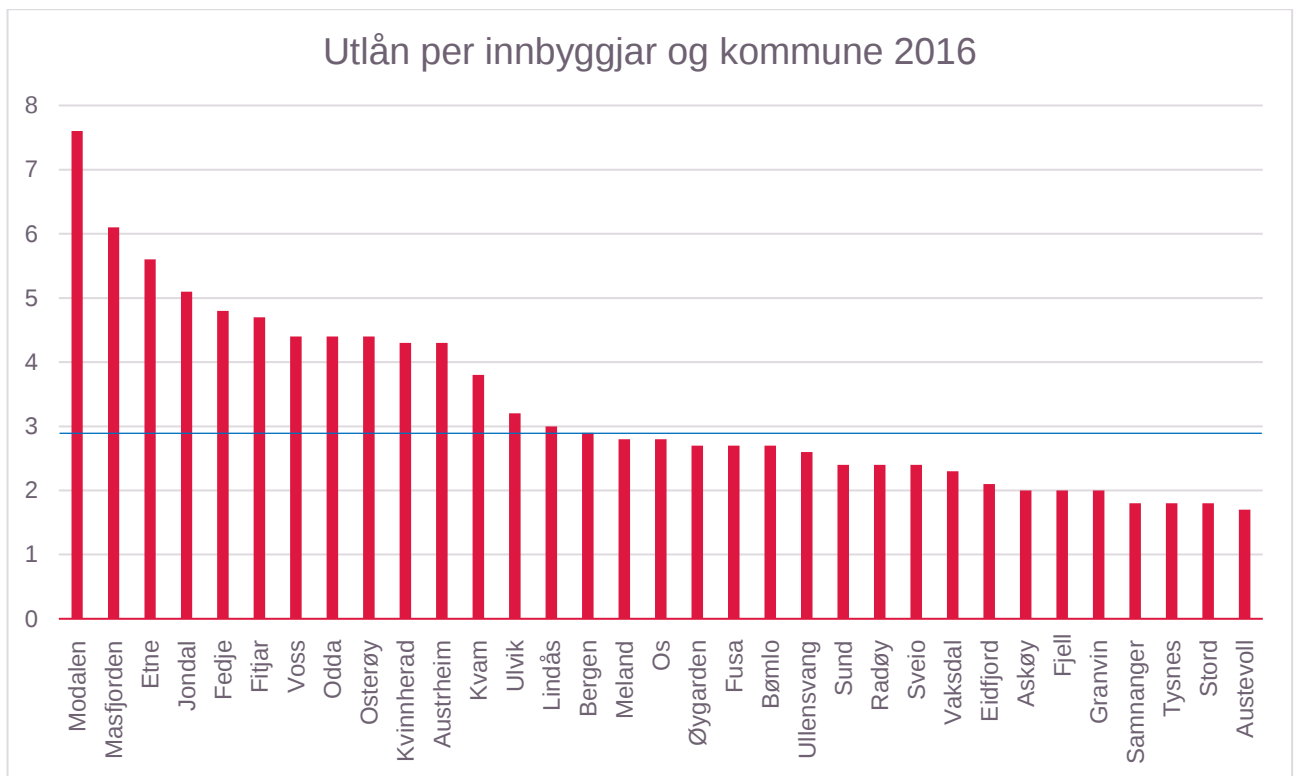

Figur 1 Utlån per innbyggjar og kommune i Hordaland 2016

Figur 2 Utlån per innbyggjar Tidsserie 2008-2016

Figur 3 Medieinnkjøp per innbyggjar Tidsserie 2007-2016

Figur 4 Utlån av skjønnlitteratur til barn Tidsserie 2010-2016