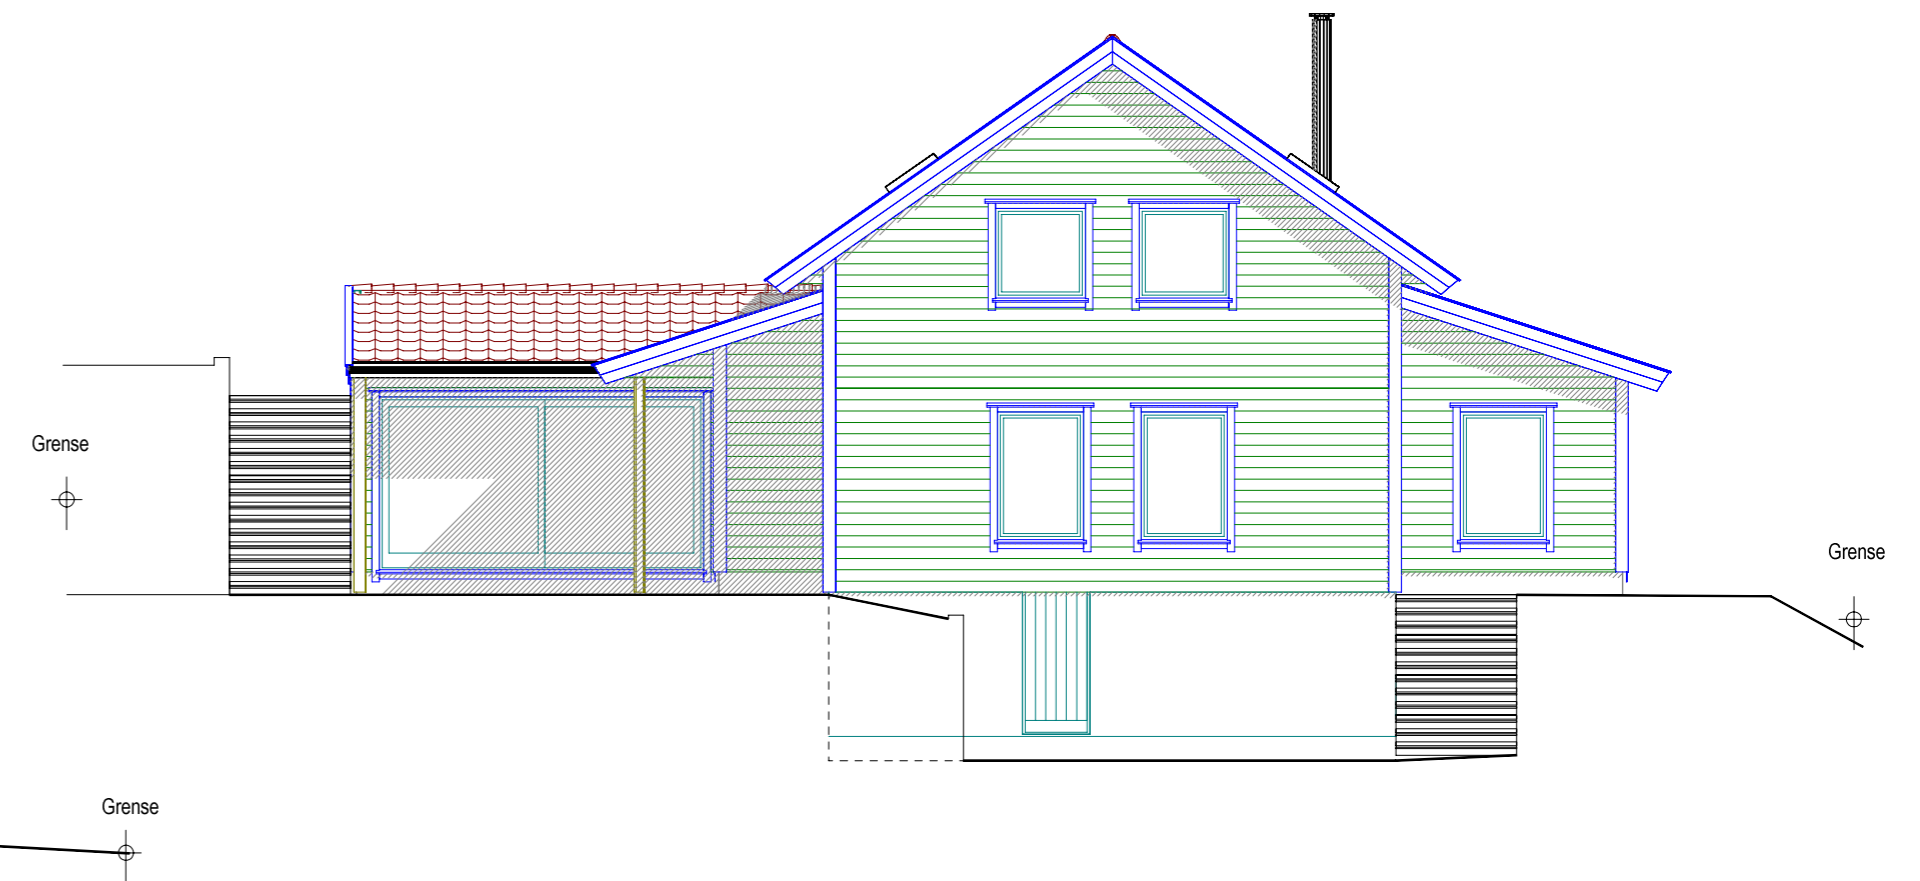

Fasade mot sør

Fasade mot øst

Fasade mot nord

Fasade mot vest

Delta Boligprosjektering AS
 Web: www.deltabolig.no
 Epost: delta@deltabolig.no
 Tlf: 91791063 - 90139538

DATA DESIGN SYSTEM
AN INNOVATIVE COMPANY

DDS-CAD

TEGNER	
KONTR.	
MÅL	1 : 100
DATO	18.10.2017

REV.	ANT.	REVIDERING GJELDER	SIGN.	DATO
		Constantin Corfariu Ådlandsvegen 1 016 MELAND		
		G.NR. 37	B.NR. 21	
		Fasader	Profil tatt langs aktuelle fasade.	
		A2 = 1:100		
		PROSJEKT NR.:	TEGN NR.	REV.
		Cons	502	