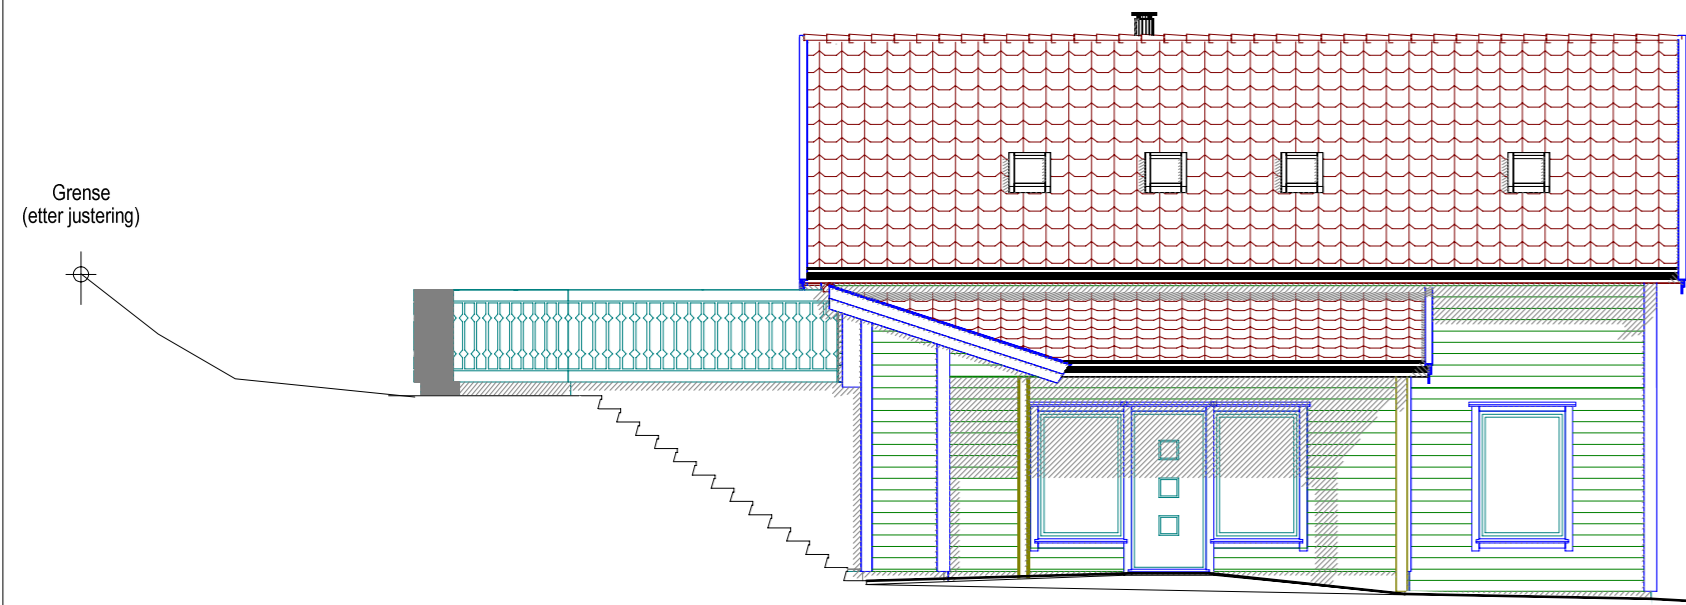

Fasade mot sør

Fasade mot øst

Fasade mot nord

Fasade mot vest

Delta Boligprosjektering AS
 Web: www.deltabolig.no
 Epost: delta@deltabolig.no
 Tlf: 91791063 - 90139538

DATA DESIGN SYSTEM
AN INNOVATIVE COMPANY

DDS-CAD

TEGNER	
KONTR.	
MÅL	1 : 100
DATO	18.10.2017

REV.	ANT.	REVIDERING GJELDER	SIGN.	DATO
		Constantin Corfariu Ådlandsvegen 1 016 MELAND		
		G.NR. 37	B.NR. 21	
		Fasader	Profil tatt langs aktuelle fasade.	
		A2 = 1:100		
		PROSJEKT NR.:	TEGN NR.	REV.
		Cons	502	