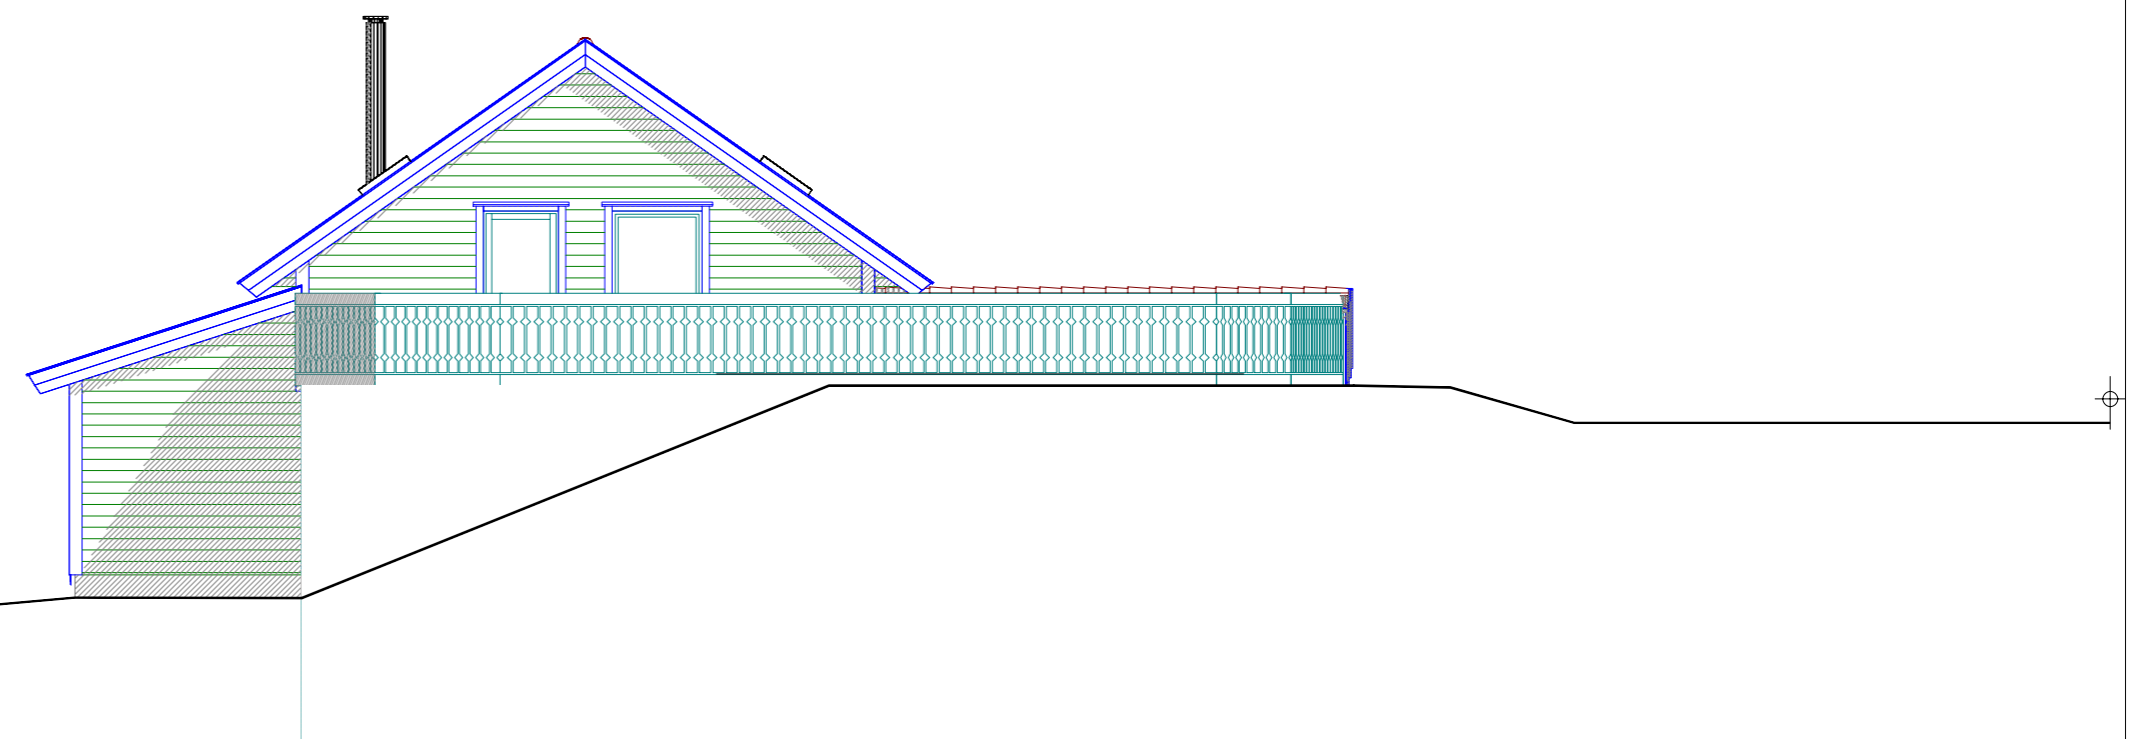

Fasade mot sør

Fasade mot øst

Fasade mot nord

Fasade mot vest

Delta Boligprosjektering AS
 Web: www.deltabolig.no
 Epost: delta@deltabolig.no
 Tlf: 91791063 - 90139538

DATA DESIGN SYSTEM
AN INNOVATIVE COMPANY

DDS-CAD

TEGNER	
KONTR.	
MÅL	1 : 100
DATO	18.10.2017

REV.	ANT.	REVIDERING GJELDER	SIGN.	DATO
		Constantin Corfariu Ådlandsvegen 1 016 MELAND		
		G.NR. 37	B.NR. 21	
		Fasader	Profil tatt langs aktuelle fasade.	
		A2 = 1:100		
		PROSJEKT NR.:	TEGN NR.	REV.
		Cons	502	