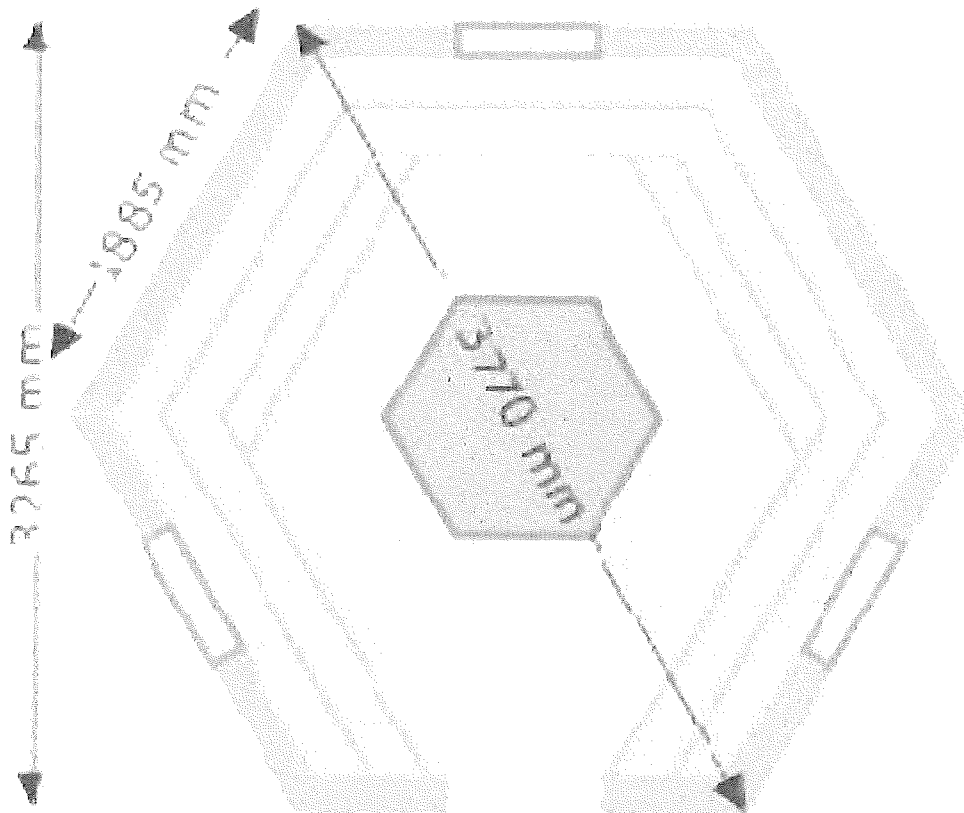

VIKING 2 GRILLHYTTE 6-kant 9.2m²

Bilde 7 av 7

Close X

MELAND KOMMUNE

Godteke 4.7.2014

Saksnr. DS-195/2014

Sakshandsamar e.f.