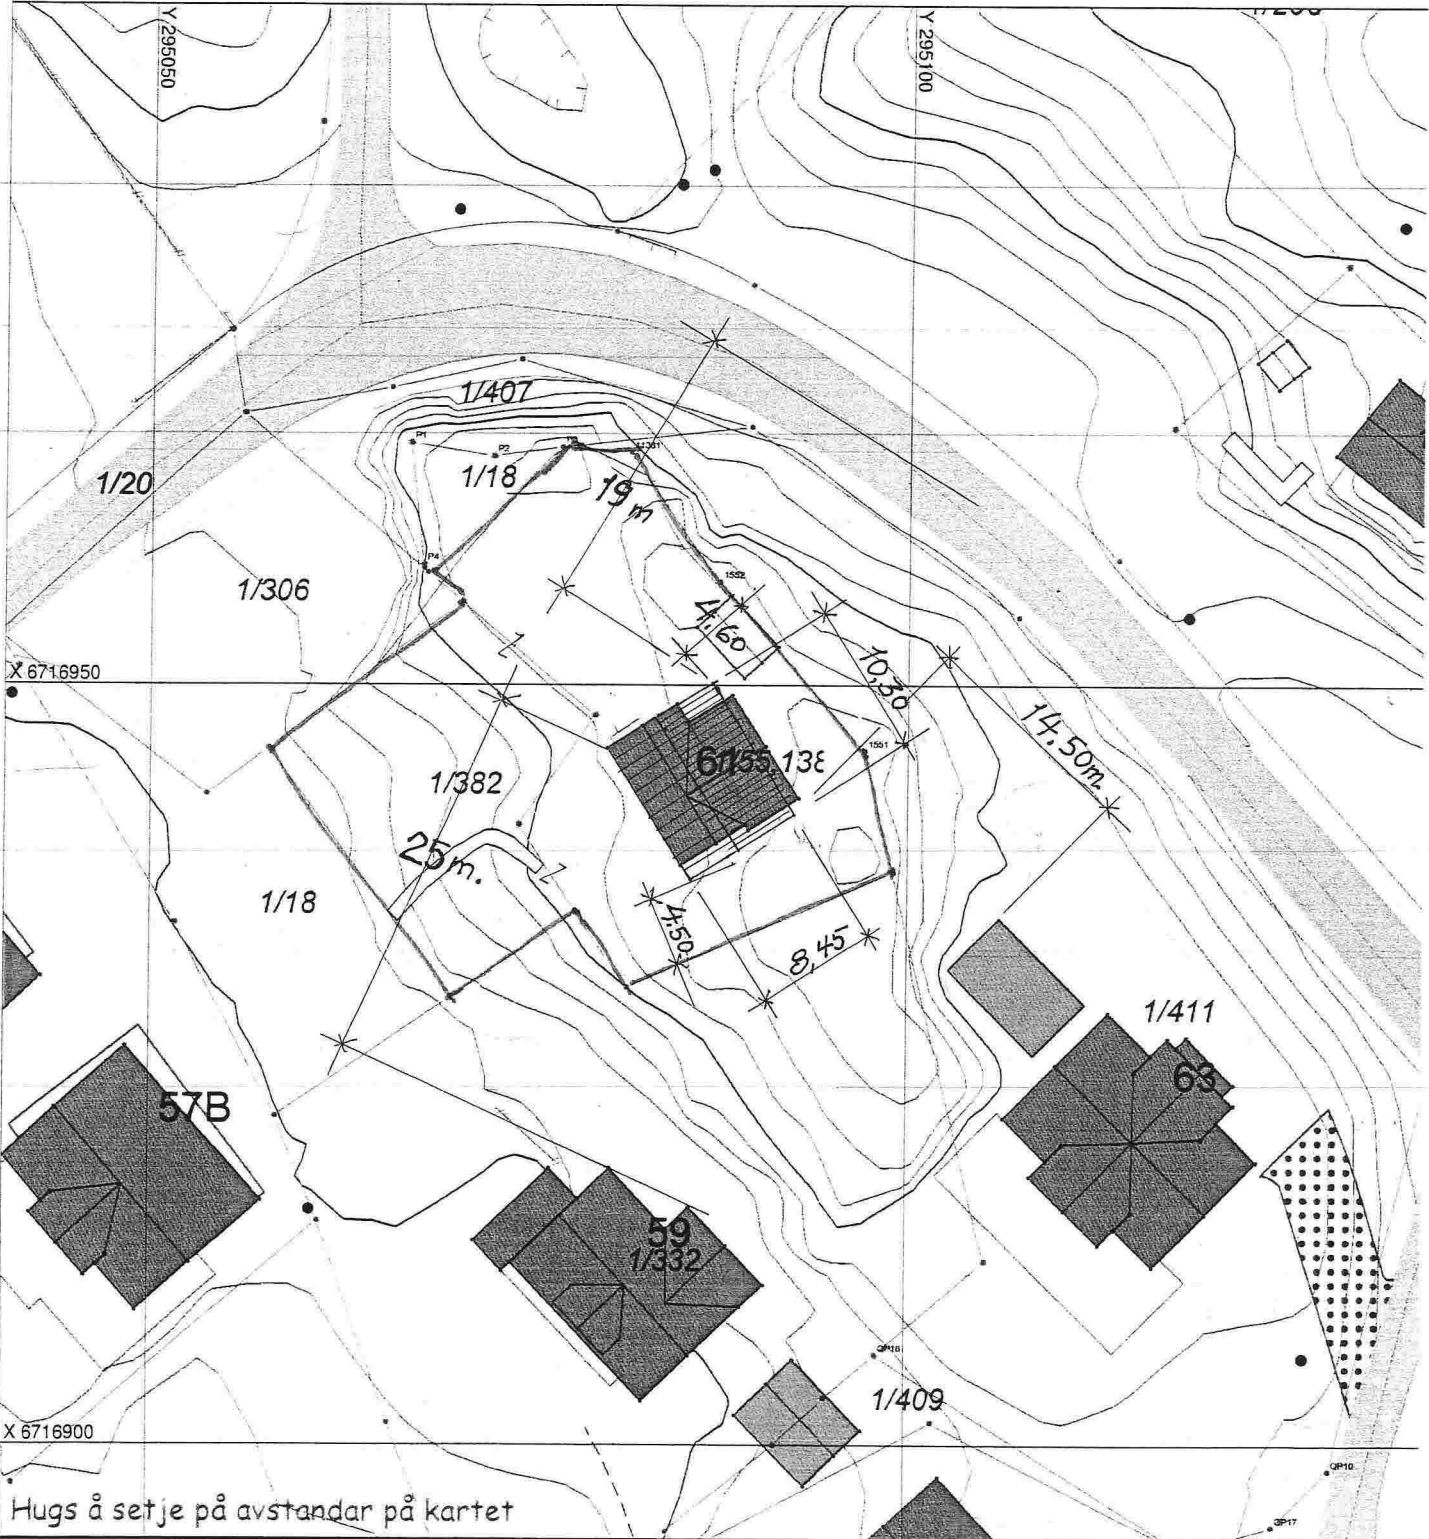

SITUASJONSKART

Gnr/Bnr: 1/ 55, 138
 Adresse: Flatøyvegen 61
 Eigjar/søkar: Ingebrigtsen/ Johannesen

Kvalitet : FKB-B

Gjeldande plan : Reguleringsplan
 Planformål : Bustad

Vår referanse: Amg

Sign.

23-November-2017

Målestokk: 1:500
 Dato: 25.08.2017

- | | | | |
|--|------------------------|--|------------|
| | Gjerde | | Bolighus |
| | Usikker eigedomsgrense | | Andre bygg |
| | Målt eigedomsgrense | | |

Hugs å setje på avstandar på kartet

SITUASJONSPLAN

Tiltak

Underskrift Situasjonsplan

Dato

100%