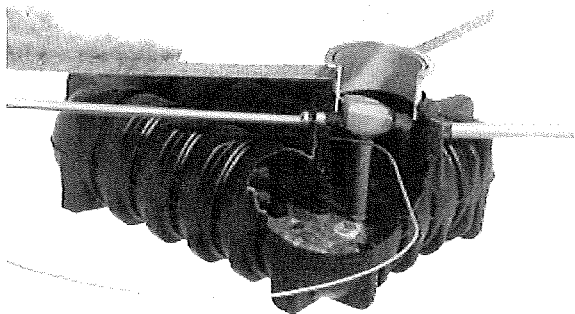

Tankanlegg for vannforsyning

Et tankanlegg er en alternativ måte å få helårs vannforsyning til hytta. Samle opp filtrert takvann og la en pumpe i tanken forsyne hytta med helårsvann.

Tankanlegget er fleksibelt og du bestemmer selv tankstørrelse og tilbehør i henhold til ditt behov. En pumpe plassert i bunnen av tanken forsyne hytta (huset) med bruksvann. En flottør hindrer bruk når tanken er tilnærmet tom og er klar for bruk igjen når tilførsel av nytt vann har funnet sted.