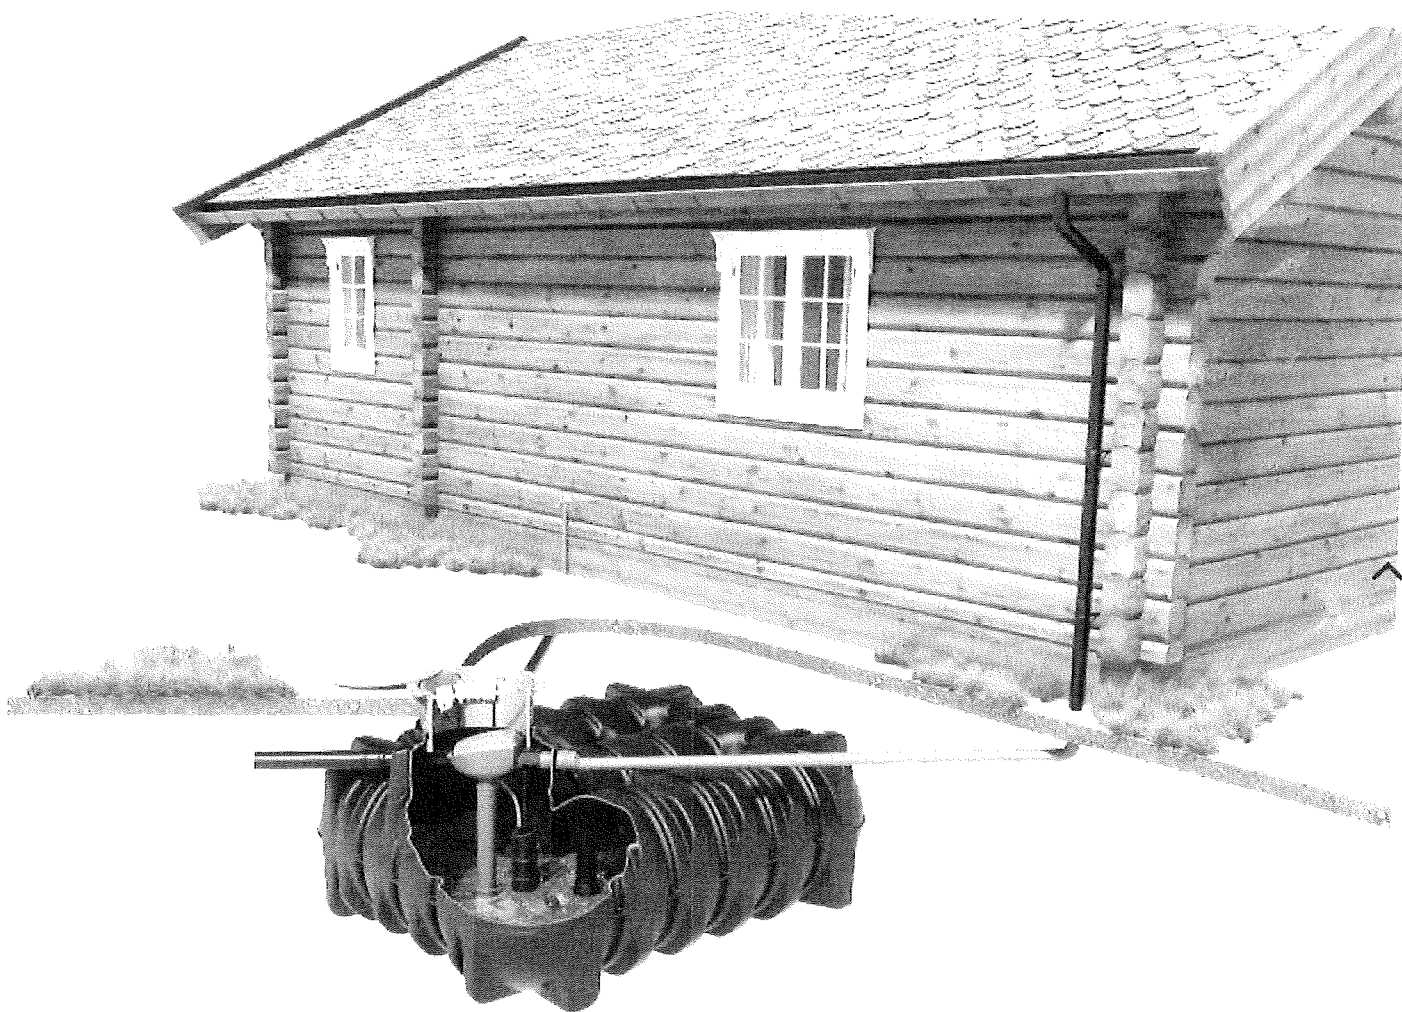

Snurredassen - Faste Kammer (/Snurredassen-Faste-Kammer?Variant=11683)

Tankanlegg for vannforsyning

Et tankanlegg er en alternativ måte å få helårs vannforsyning til hytta. Samle opp filtrert takvann og la en pumpe i tanken forsyne hytta med helårsvann.

Tankanlegget er fleksibelt og du bestemmer selv tankstørrelse og tilbehør i henhold til ditt behov. En pumpe plassert i bunnen av tanken forsyne hytta (huset) med bruksvann. En flottør hindrer bruk når tanken er tilnærmet tom og er klar for bruk igjen når tilførsel av nytt vann har funnet sted.