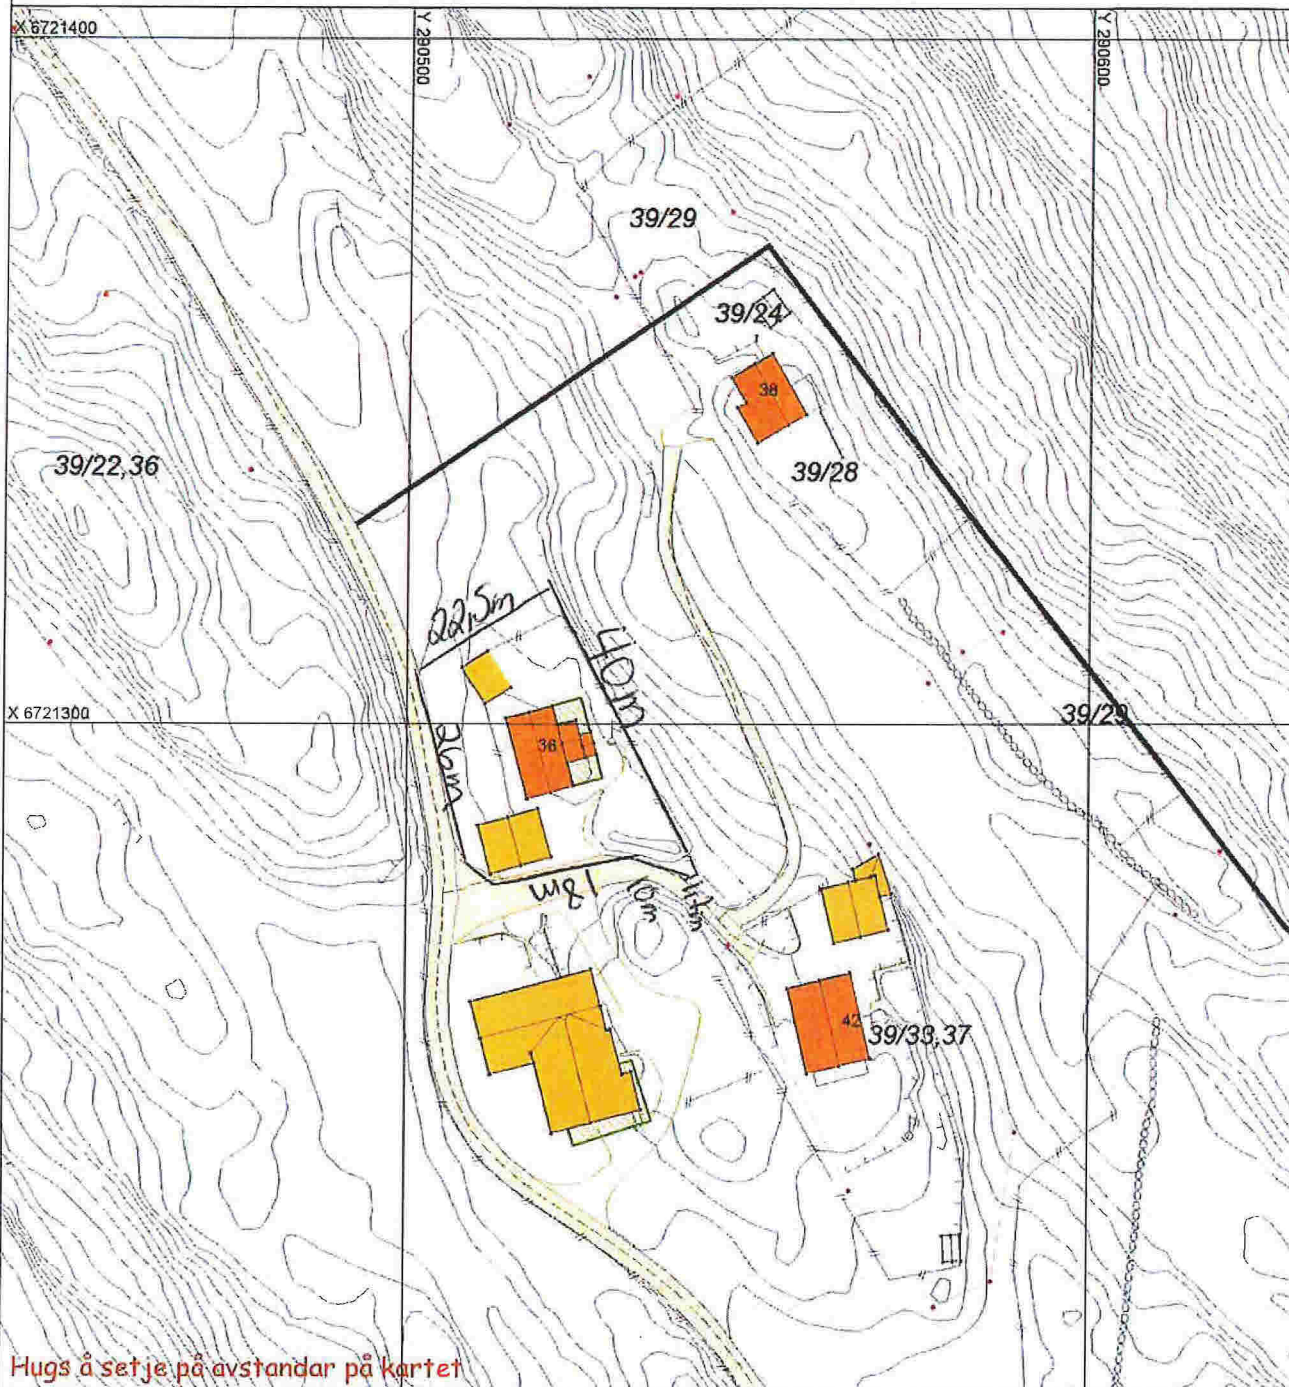

SITUASJONSKART

Gnr/Bnr: 39/2
 Adresse: Gaustad 36
 Eigar/søkar: Rune Einar Gaustad

Kvalitet : FKB-B

Gjeldande plan : Kommuneplan
 Planformål : Spreidd Bustadbebyggelse

Vår referanse: Amg

Sign.

Målestokk: 1:1000
 Dato: 12.04.2017

MELAND
 KOMMUNE

- Gjerde
- Usikker eigedomsgrense
- Målt eigedomsgrense

- Bolighus
- Andre bygg

Hugs å setje på avstandar på kartet

SITUASJONSPLAN

Tiltak

Underskrift Situasjonsplan _____ Dato _____