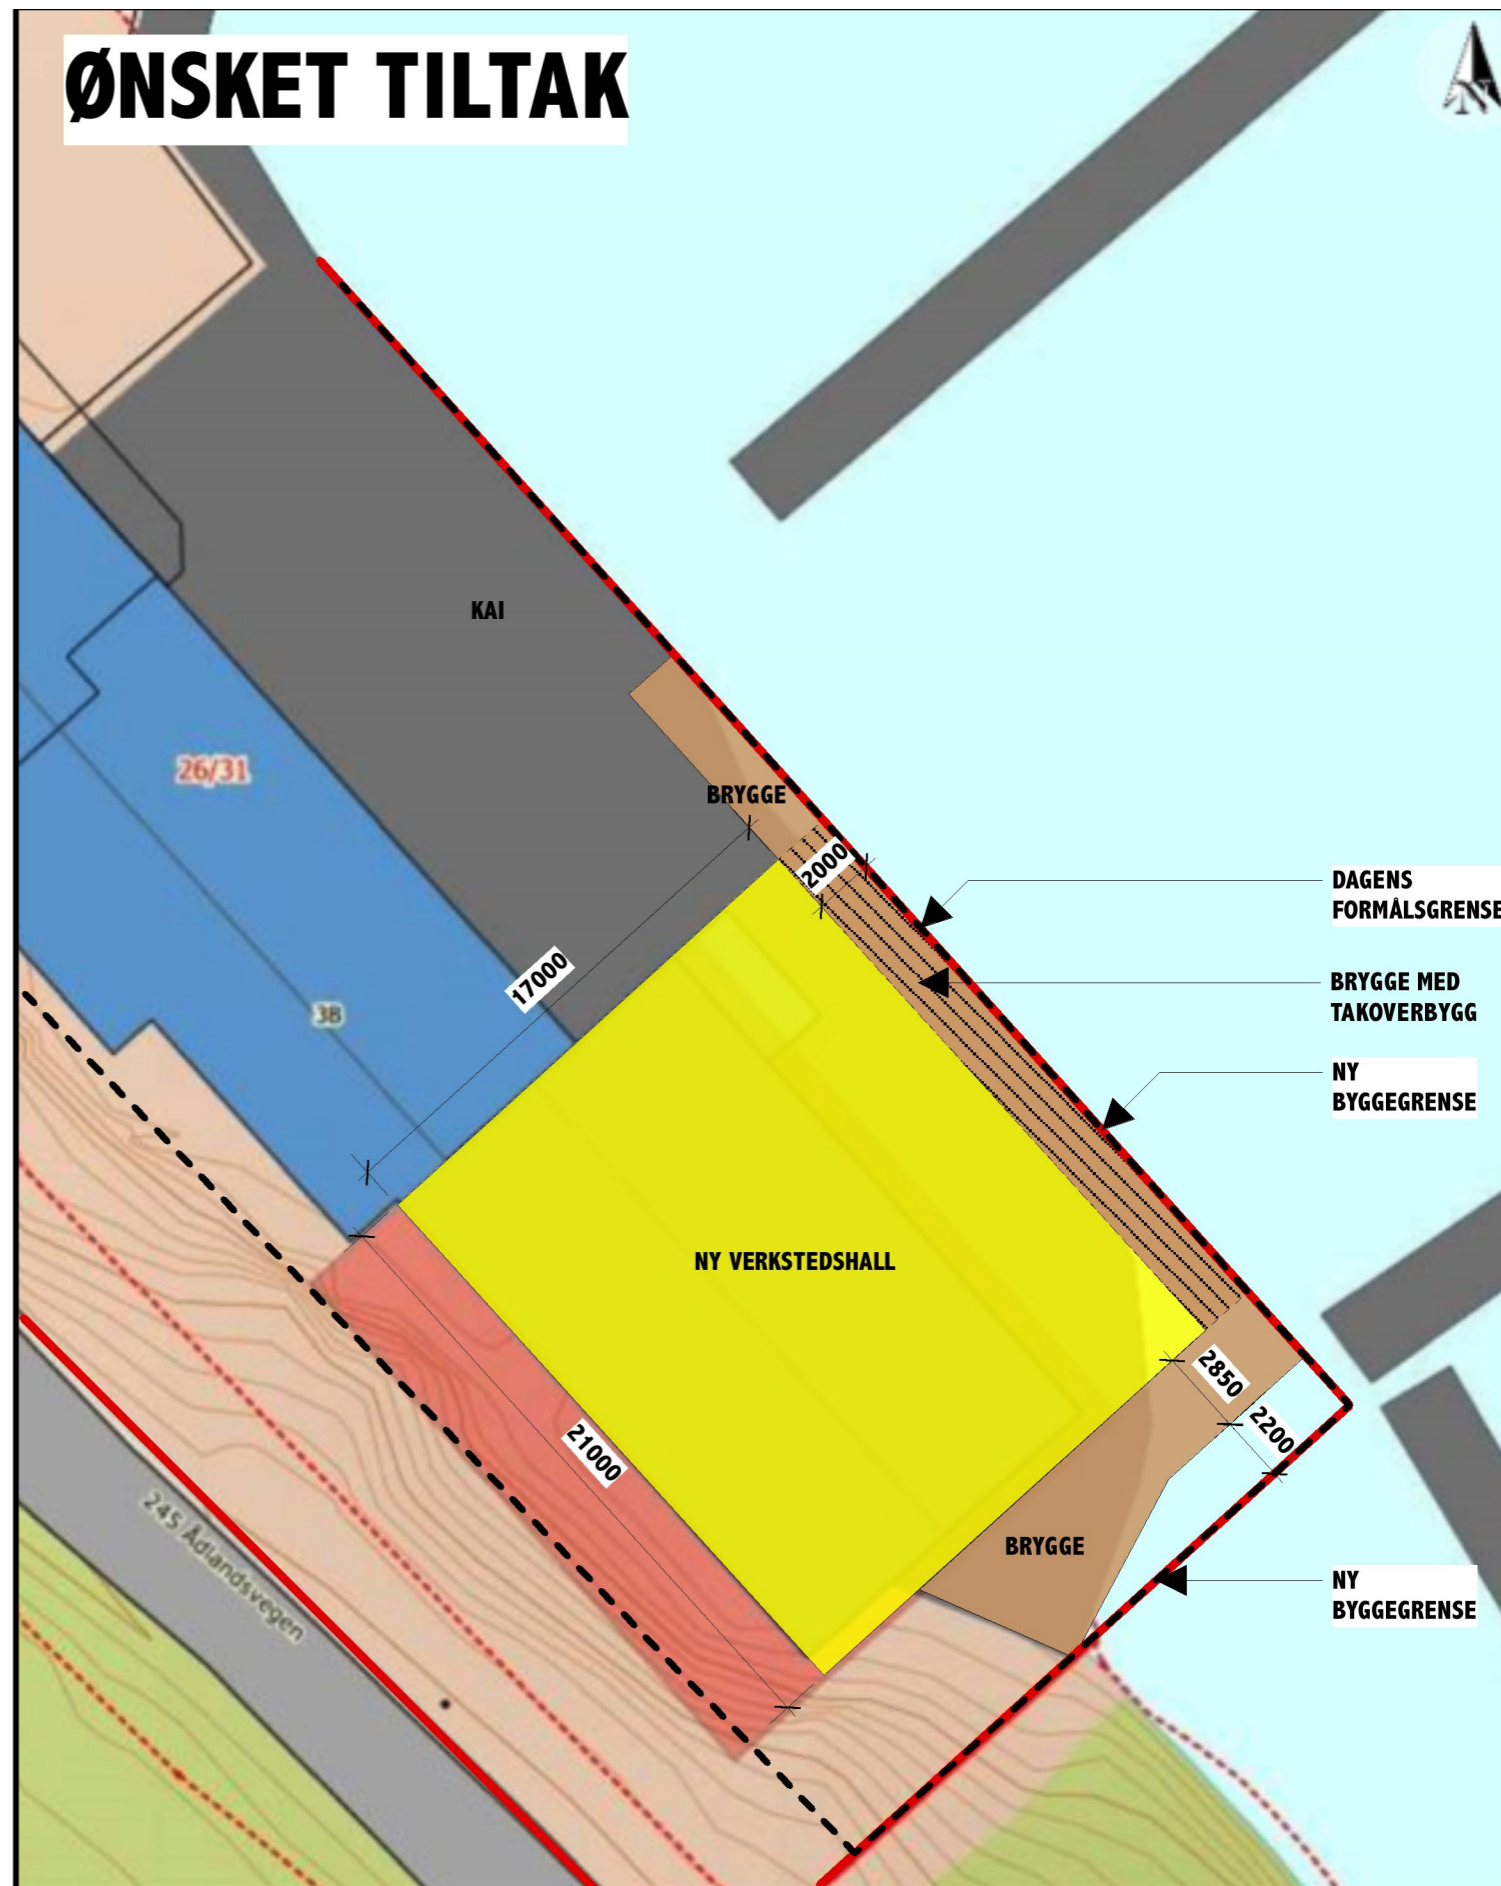

VEDLEGG 3.
SKISSE AV DAGENS SITUASJON
OG ØNSKET TILTAK.

Dato 15.01.2018

Målestokk 1:250 (A3)

ØNSKET TILTAK

Situasjonskart - Litlebergen 3A/B - Gnr.26 Bnr.31

FORTUNEN

ARKITEKTUR | LANDSKAP | DESIGN
FORTUNEN AS | Torgallmenningen 7 | 5014 Bergen
Org.nr: 965 103 663 MVA
Tlf: +47 55 36 66 00 | Fax: +47 55 36 66 01
E-post: arkitekter@fortunen.no

VEDLEGG 3.
SKISSE AV DAGENS SITUASJON
OG ØNSKET TILTAK.

Dato 15.01.2018

Målestokk 1:250 (A3)