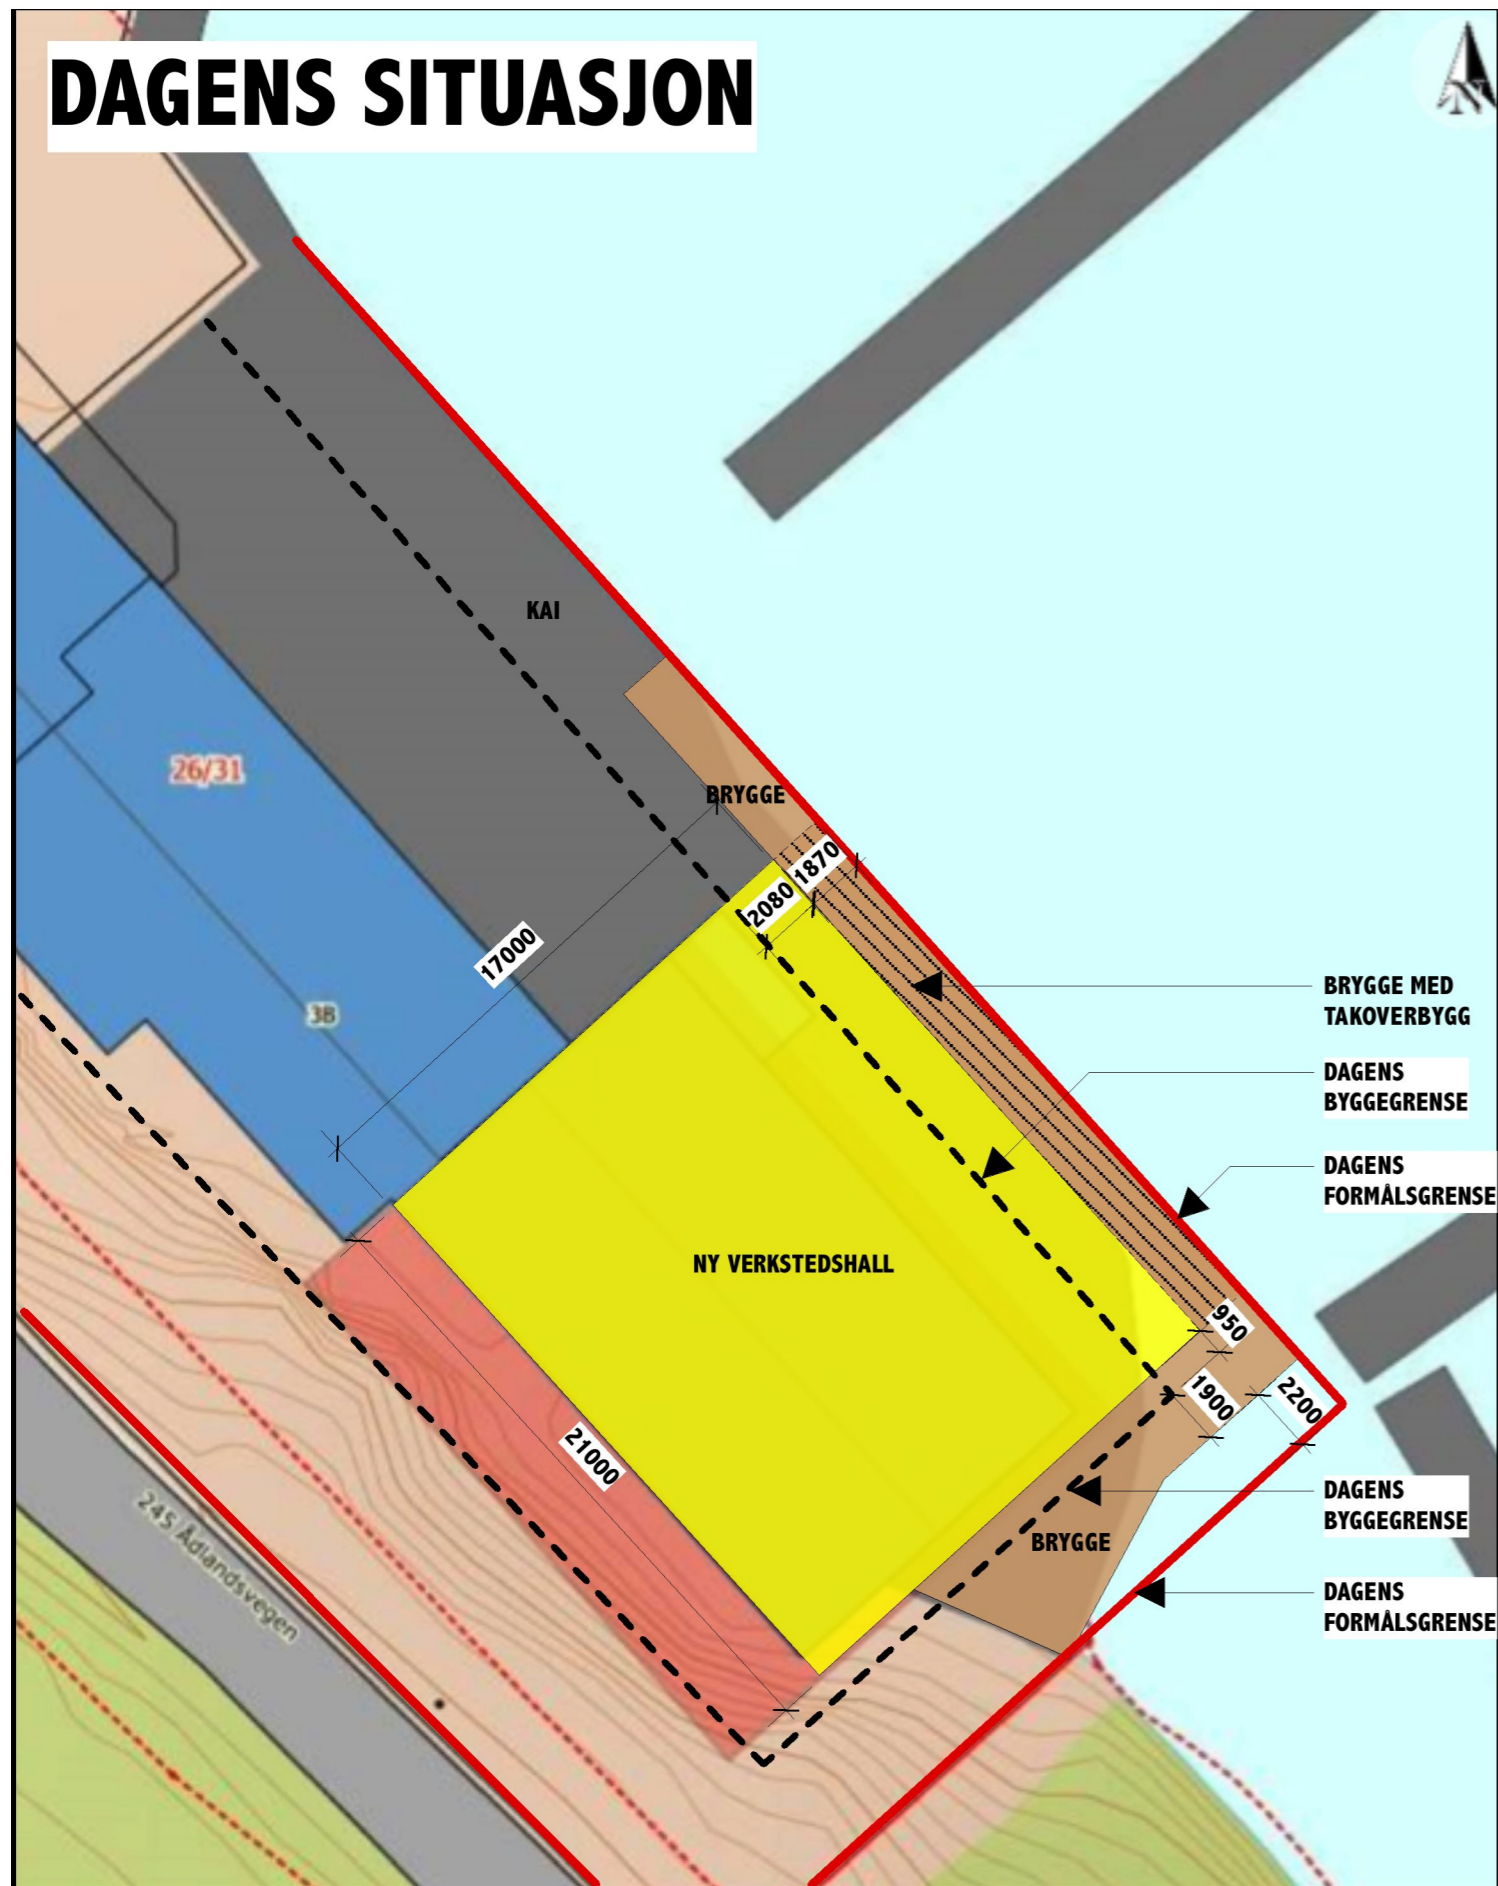

DAGENS SITUASJON

Situasjonskart - Litlebergen 3A/B - Gnr.26 Bnr.31

FORTUNEN

ARKITEKTUR | LANDSKAP | DESIGN
FORTUNEN AS | Torgallmenningen 7 | 5014 Bergen
Org.nr: 965 103 663 MVA
Tlf: +47 55 36 66 00 | Fax: +47 55 36 66 01
E-post: arkitekter@fortunen.no

VEDLEGG 3.
SKISSE AV DAGENS SITUASJON
OG ØNSKET TILTAK.

Dato 15.01.2018

Målestokk 1:250 (A3)