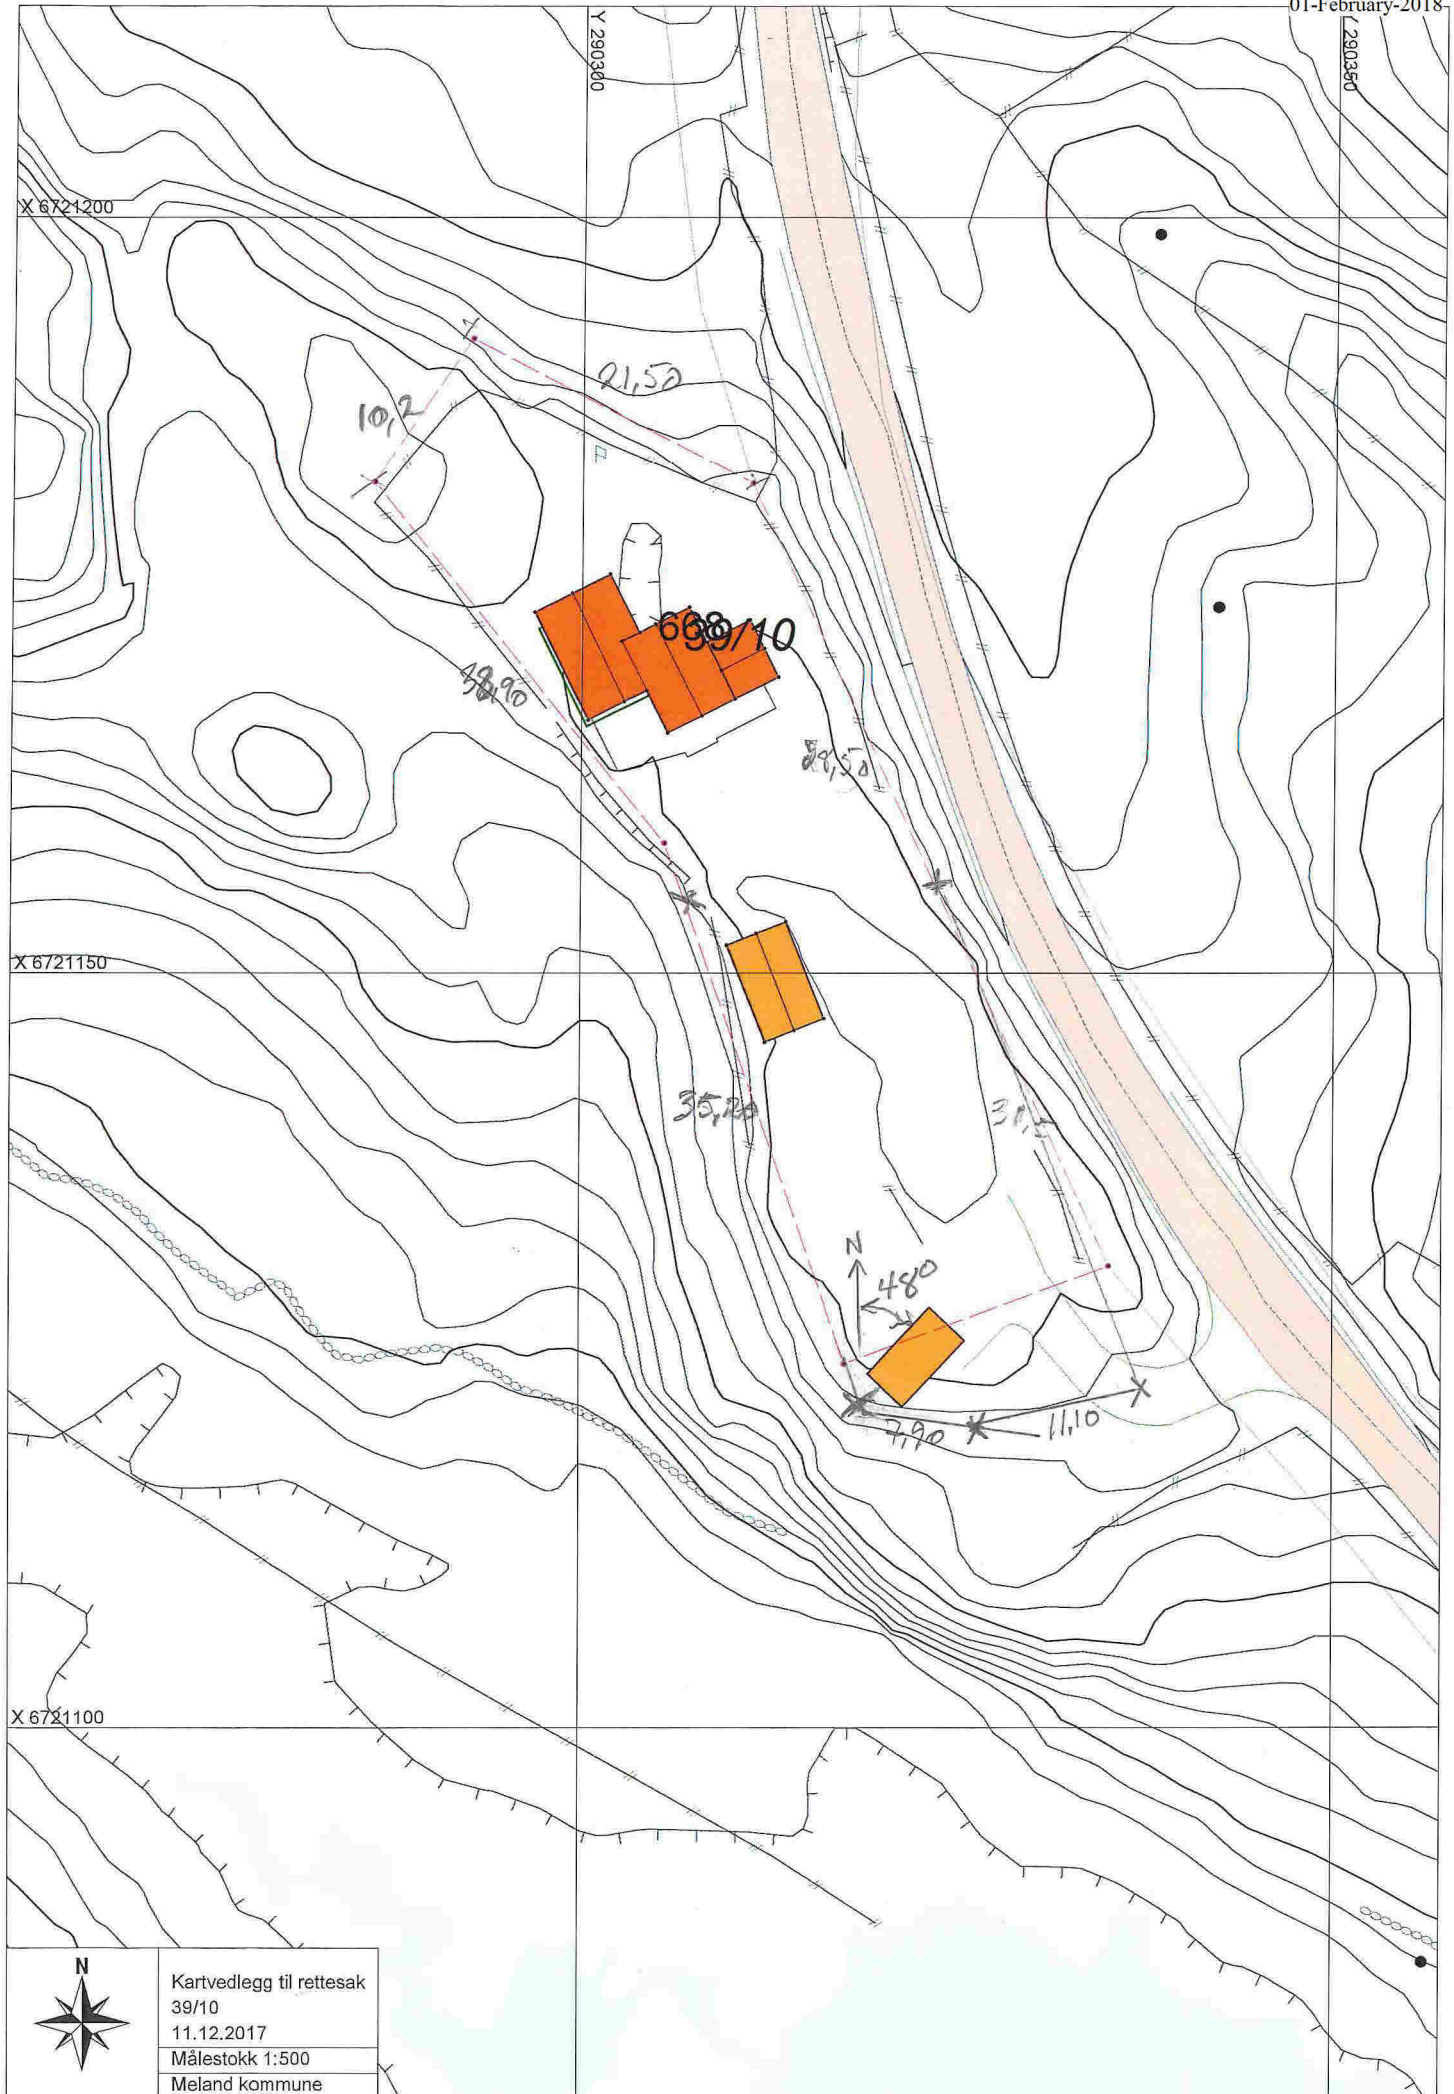

Y 290380

Y 290380

X 6721200

X 6721150

X 6721100

Kartvedlegg til rettesak  
39/10  
11.12.2017  
Målestokk 1:500  
Meland kommune