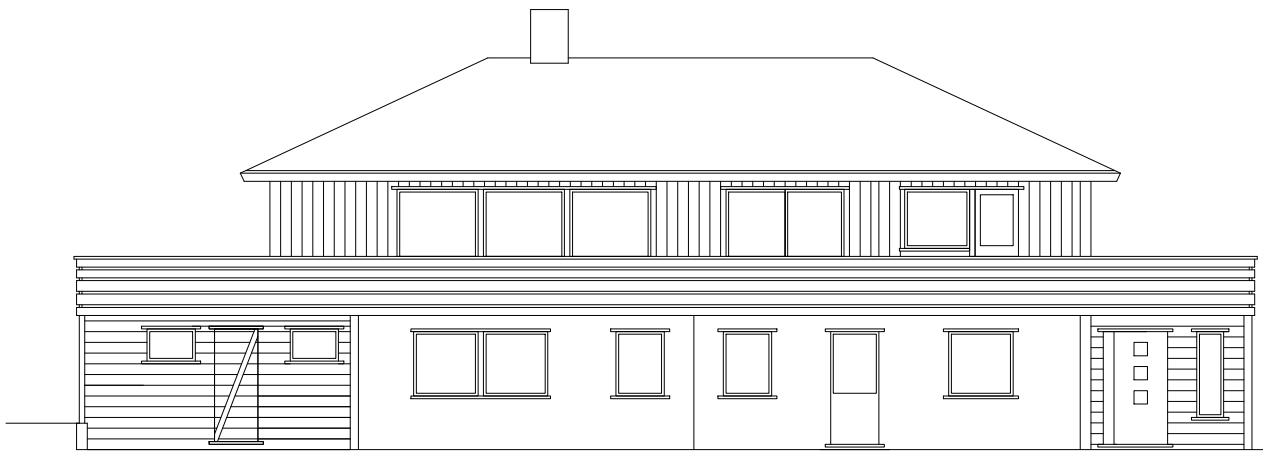

FASADE MOT NORD

MOT VEST

MOT SØR

MOT ØST

SOLID EDGE ACADEMIC COPY

FASADER	
ADR: Fosse 170, 5918 Frekhaug	Målestokk 1:100 (A3)
G.NR. 25, B.NR. 121	Tegnet av: Brigit R Skeie
Sveinung Fosse	Dato: 17.07.2014