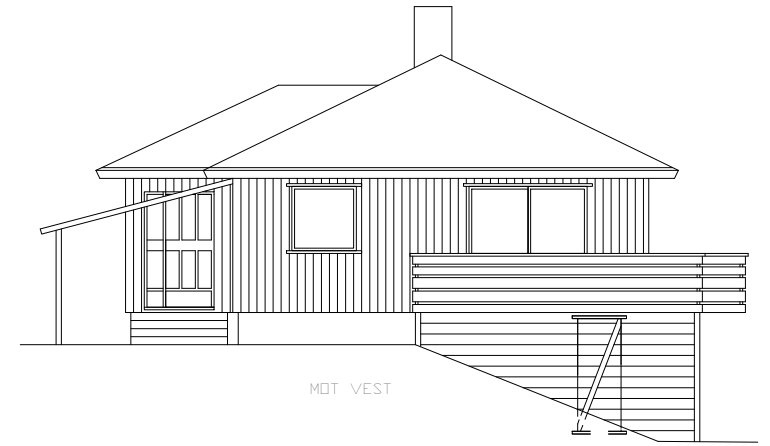

FASADE MOT NORD

MOT VEST

MOT SØR

MOT ØST

SOLID EDGE ACADEMIC COPY

FASADER	
ADR: Fosse 170, 5918 Frekhaug	Målestokk 1:100 (A3)
G.NR. 25, B.NR. 121	Tegnet av: Brigit R Skeie
Sveinung Fosse	Dato: 17.07.2014