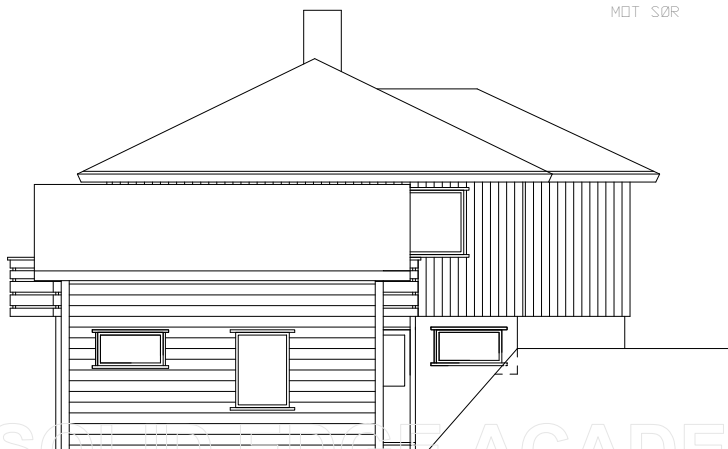

FASADE MOT NORD

MOT SØR

MOT ØST

MOT VEST

FASADER

ADR: Fosse 170, 5918 Frekhaug

Målestokk 1:100 (A3)

G.NR. 25, B.NR. 121

Tegnet av: Brigit R Skeie

Sveinung Fosse

Dato: 18.07.2014

SOLID EDGE ACADEMIC COPY