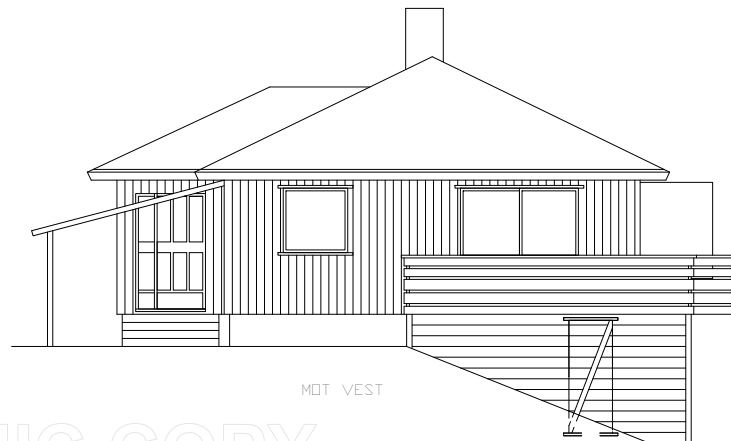

FASADE MOT NORD

MOT SØR

MOT ØST

MOT VEST

FASADER

ADR: Fosse 170, 5918 Frekhaug

Målestokk 1:100 (A3)

G.NR. 25, B.NR. 121

Tegnet av: Brigit R Skeie

Sveinung Fosse

Dato: 18.07.2014

SOLID EDGE ACADEMIC COPY