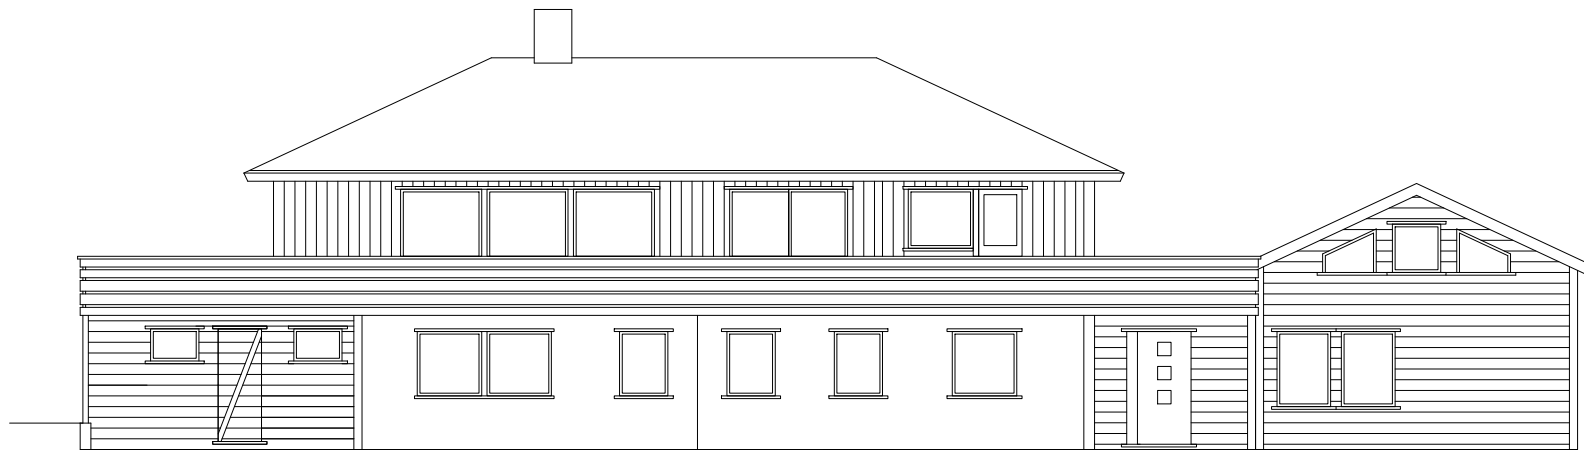

FASADE MOT NORD

MOT SØR

MOT ØST

MOT VEST

FASADER

ADR: Fosse 170, 5918 Frekhaug

Målestokk 1:100 (A3)

G.NR. 25, B.NR. 121

Tegnet av: Brigit R Skeie

Sveinung Fosse

Dato: 18.07.2014

SOLID EDGE ACADEMIC COPY