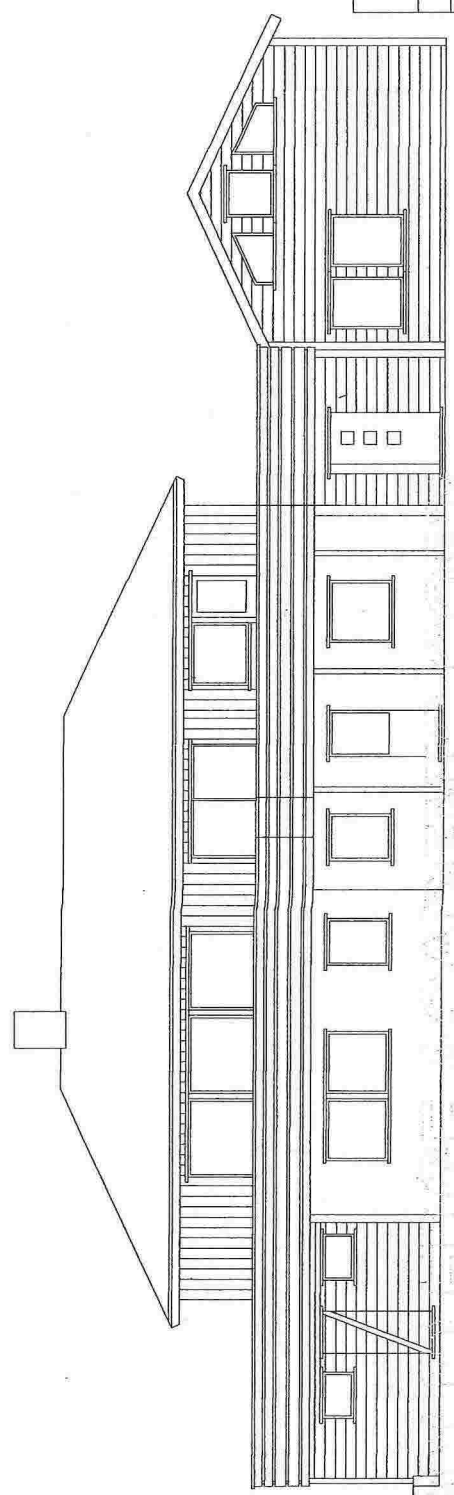

MOT VEST

MOT ØST

FASADE MOT NØRD

MOT SØR

FASADER

ADR: Fosse 170, 5918 Frekhaug

Målestokk: 1:100 (A3)

GNR: 25, BNR: 121

Tegnet av: Brigt & Skeie

Sveinung Fosse

Dato: 20.07.2014

PLAN 1. ETG.

ADR: Fosse 170, 5918 Frekhaug	Målestokk 1:100 (A3)
G.NR. 25, B.NR. 121	Tegnet av: Brigit R Skeie
Sveinung Fosse	Dato: 20.07.2014

SOLID EDGE ACADEMIC COPY

SOLID EDGE ACADEMIC COPY

PLAN KJELLER	
ADR: Fosse 170, 5918 Frekhaug	Målestokk 1:100 (A3)
GNR. 25, BNR. 121	Tegnet av: Brigit R Skeie
Sveinung Fosse	Dato: 20.07.2014

SOLID EDGE ACADEMIC COPY

SNITT	
ADR: Fosse 170, 5918 Frekhaug	Målestokk 1:100 (A3)
G.NR. 25, B.NR. 121	Tegnet av: Brigit R Skeie
Sveinung Fosse	Dato: 20.07.2014