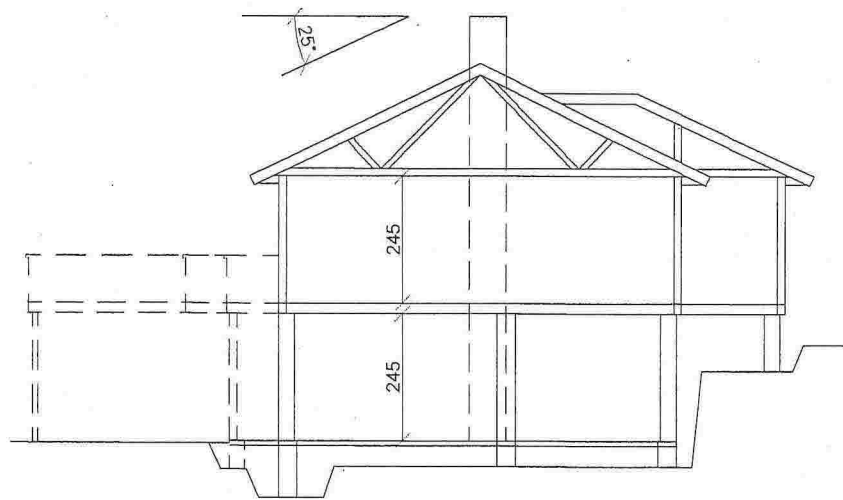

SOLID EDGE ACADEMIC COPY

SNITT	
ADR: Fosse 170, 5918 Frekhaug	Målestokk 1:100 (A3)
G.NR. 25, B.NR. 121	Tegnet av: Brigit R Skeie
Sveinung Fosse	Dato: 20.07.2014