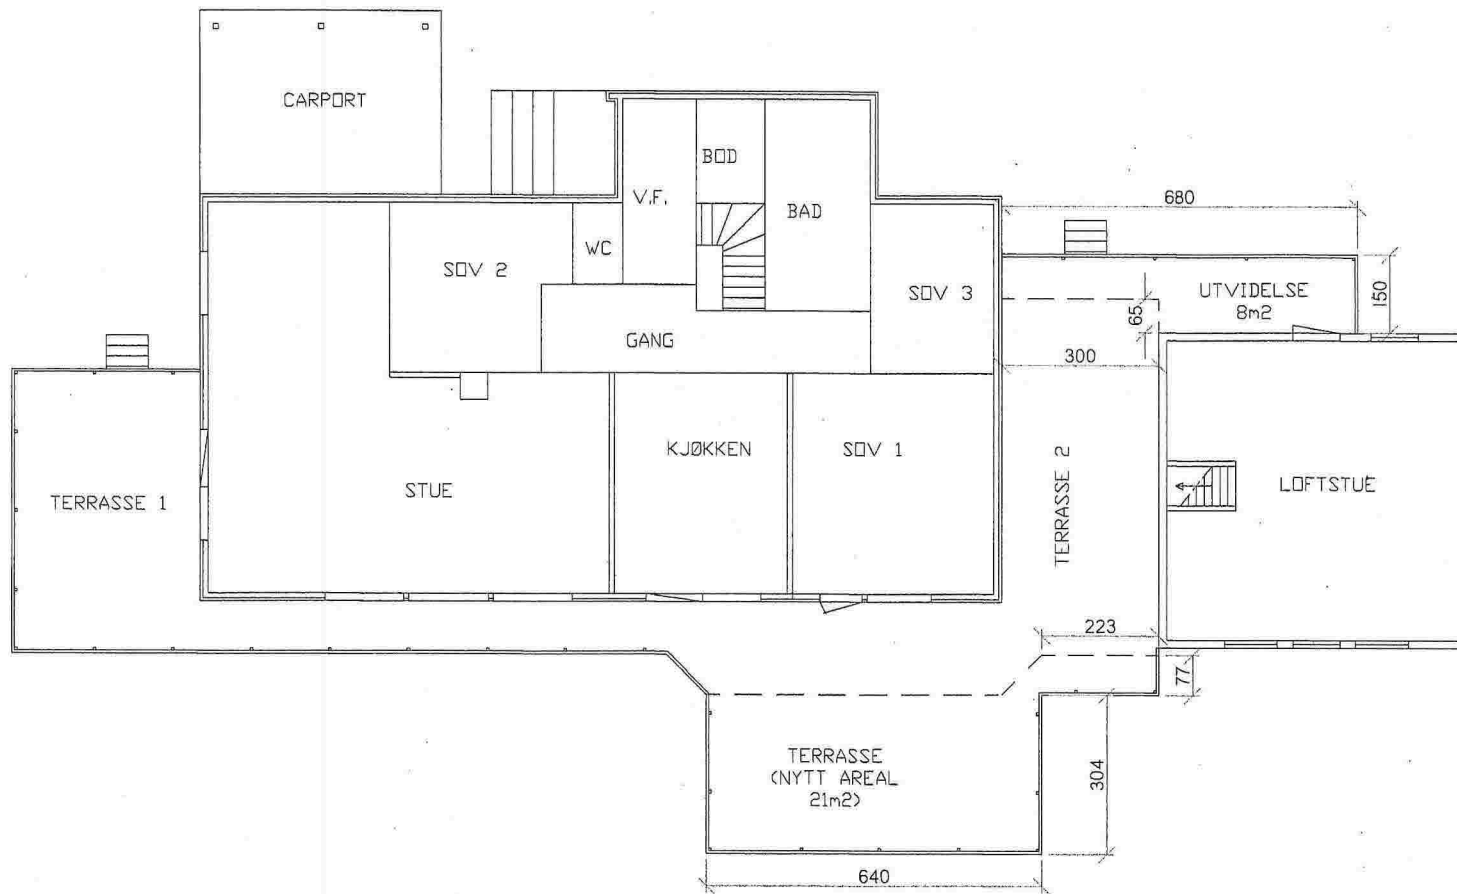

MOT VEST

MOT ØST

FASADE MOT NØRD

MOT SØR

FASADER

ADR: Fosse 170, 5918 Frekhaug

Målestokk: 1:100 (A3)

GNR: 25, BNR: 121

Tegnet av: Brigt & Skeie

Sveinung Fosse

Dato: 20.07.2014

PLAN 1. ETG.

ADR: Fosse 170, 5918 Frekhaug	Målestokk 1:100 (A3)
G.NR. 25, B.NR. 121	Tegnet av: Brigit R Skeie
Sveinung Fosse	Dato: 20.07.2014

SOLID EDGE ACADEMIC COPY