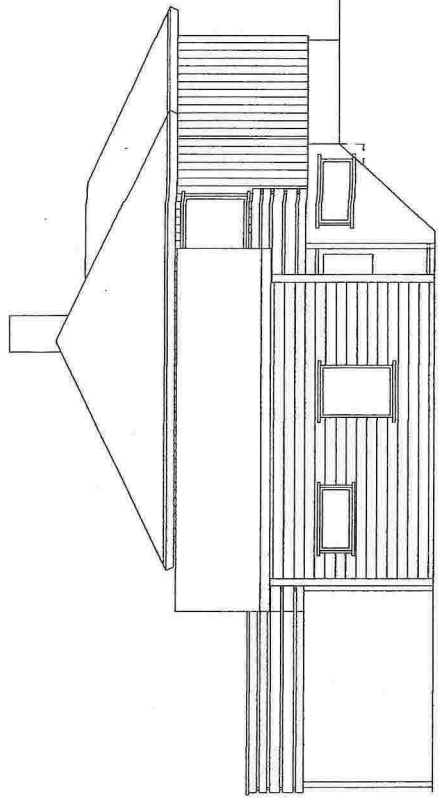

MOT VEST

MOT ØST

FASADE MOT NØRD

MOT SØR

FASADER

ADR: Fosse 170, 5918 Frekhaug

Målestokk: 1:100 (A3)

GNR: 25, BNR: 121

Tegnet av: Brigt & Skeie

Sveinung Fosse

Dato: 20.07.2014

PLAN 1. ETG.

ADR: Fosse 170, 5918 Frekhaug	Målestokk 1:100 (A3)
G.NR. 25, B.NR. 121	Tegnet av: Brigit R Skeie
Sveinung Fosse	Dato: 20.07.2014

SOLID EDGE ACADEMIC COPY