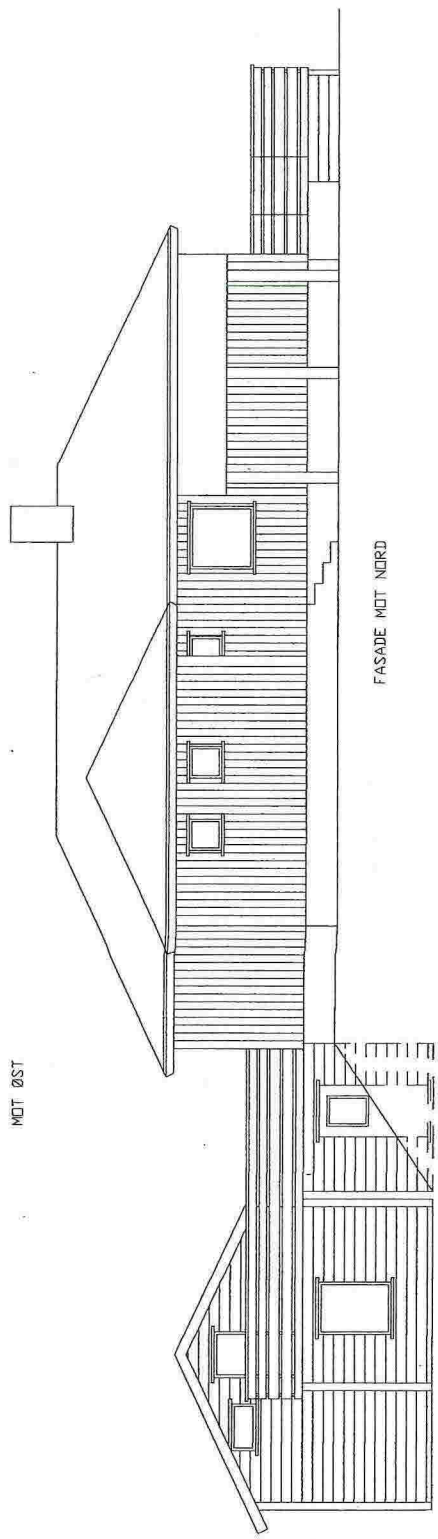

MOT VEST

MOT ØST

FASADE MOT NØRD

MOT SØR

FASADER

ADR: Fosse 170, 5918 Frekhaug

Målestokk: 1:100 (A3)

GNR: 25, BNR: 121

Tegnet av: Brigt & Skeie

Sveinung Fosse

Dato: 20.07.2014

PLAN 1. ETG.

ADR: Fosse 170, 5918 Frekhaug	Målestokk 1:100 (A3)
G.NR. 25, B.NR. 121	Tegnet av: Brigit R Skeie
Sveinung Fosse	Dato: 20.07.2014

SOLID EDGE ACADEMIC COPY

SOLID EDGE ACADEMIC COPY

PLAN KJELLER	
ADR: Fosse 170, 5918 Frekhaug	Målestokk 1:100 (A3)
GNR. 25, BNR. 121	Tegnet av: Brigit R Skeie
Sveinung Fosse	Dato: 20.07.2014

SOLID EDGE ACADEMIC COPY

SNITT	
ADR: Fosse 170, 5918 Frekhaug	Målestokk 1:100 (A3)
G.NR. 25, B.NR. 121	Tegnet av: Brigit R Skeie
Sveinung Fosse	Dato: 20.07.2014