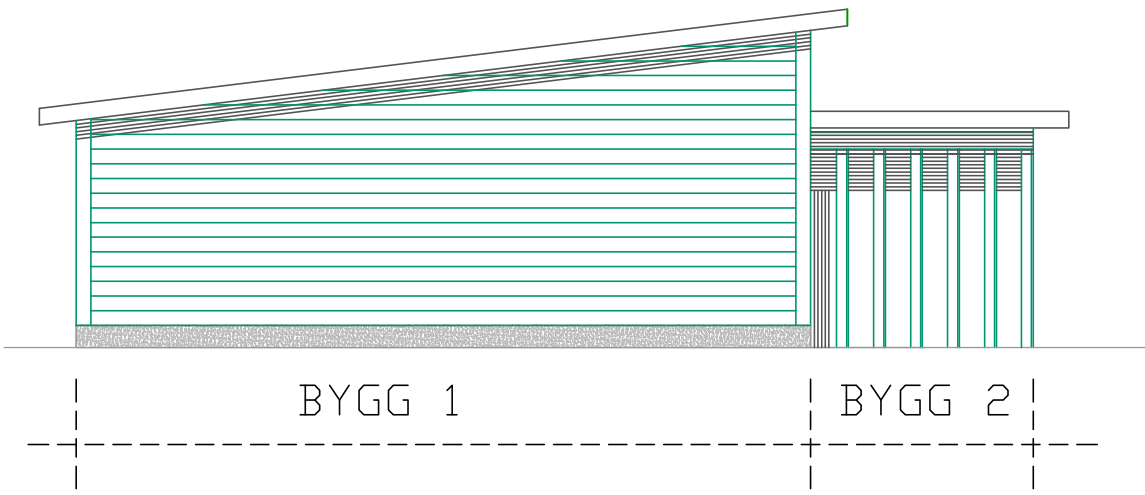

BYGG 1

BYGG 2

Ballmagasin

Meland golfklubb Beitingsvegen 50 5918 FREKHAUG	Mål: 1:100	Rev.:	Dato: 21.06.17
Bygningar golfklubb Meland Fasadar bygg 1 og bygg 2	Teikn.nr: 03	Tegn.:	LHS
		Godkj.:	HBJ

**BYGGADMINISTRASJON**  
 Harald Bjørndal a.s.  
PROSJEKTADMINISTRASJON-REGULERING-KOMMUNALTEKNISK PLANLEGGING  
 5640 EIKELANDSOSEN TLF 56581130 E-POST:post@byggadmin.no