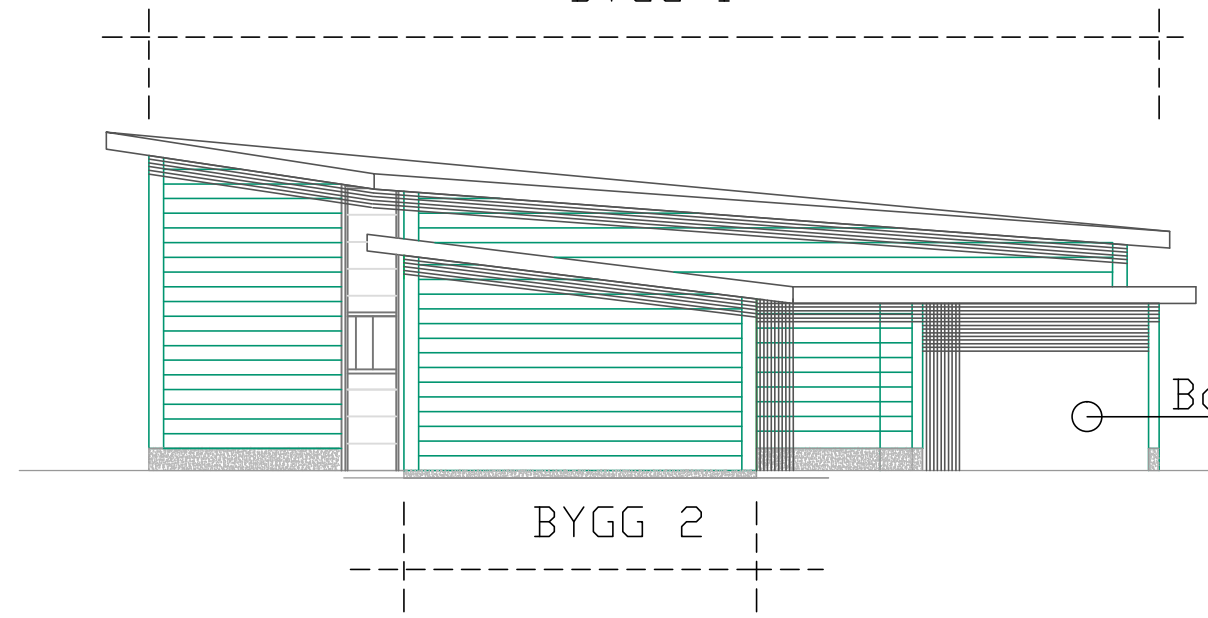

BYGG 1

BYGG 2

Ballmagasin

Meland golfklubb Beitingsvegen 50 5918 FREKHAUG	Mål: 1:100	Rev.:	Dato: 21.06.17
Bygningar golfklubb Meland Fasadar bygg 1 og bygg 2	Teikn.nr: 03	Tegn.:	LHS
		Godkj.:	HBJ

**BYGGADMINISTRASJON**  
 Harald Bjørndal a.s.  
PROSJEKTADMINISTRASJON-REGULERING-KOMMUNALTEKNISK PLANLEGGING  
 5640 EIKELANDSOSEN TLF 56581130 E-POST:post@byggadmin.no