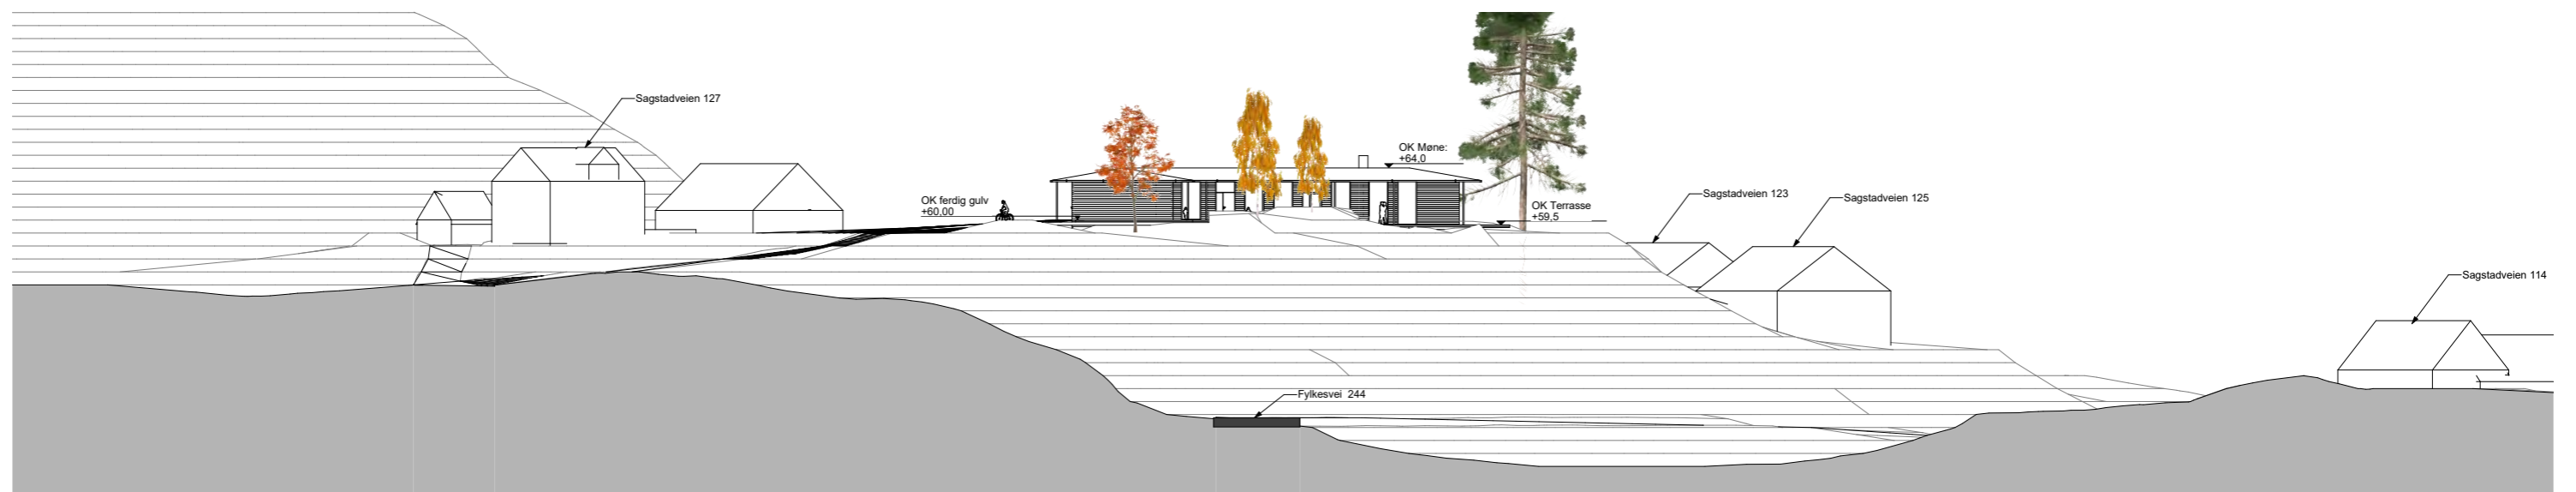

Landskassnitt A

1:500

Landskapssnitt B

1:500

Landskapssnitt C

1:500

Tittel:  
**Enebolig Solhaug**  
tiltakshaver:  
Kristine O Larsen & Erik Johannesen

Fase:  
Rammesøknad  
Type tegning:  
Landskapssnitt Snitt A-C