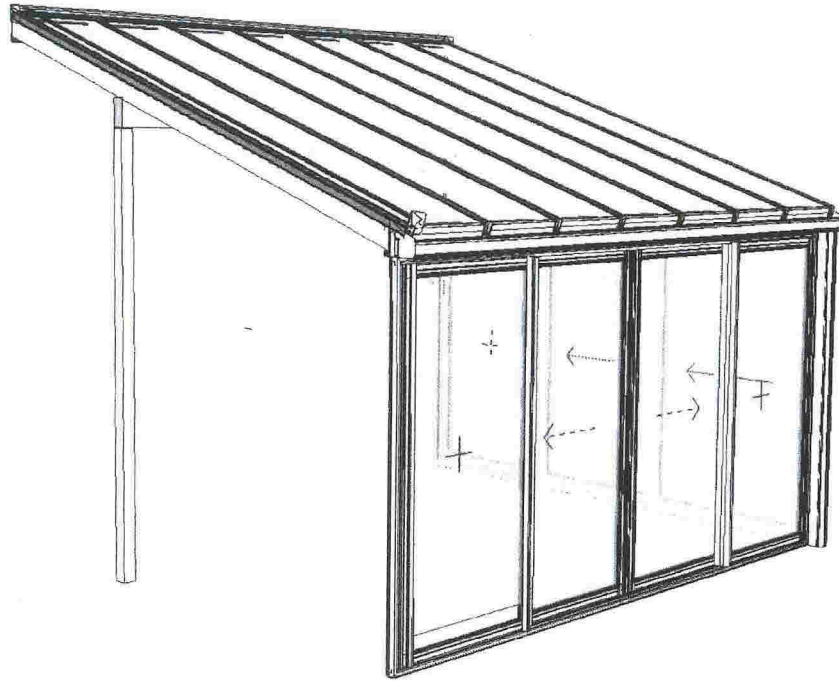

Tilbudet inkluderer:

Vinterhage modell Natur

Høyde front; 2,1m.

Dybde; 3,55m. Bredde; 3,98m.

Høyde topp utvendig; 3,13m.

Verkalc® 2.5
Copyright

Beskrivelse		Bredde x Høyde	Antall	Antall sprosser
3-felt skyvedør		2,9 x 2,1 m	1	
Fast karm		0,5 x 2,1 m	2	
Skjøteprofil		2,1 m	2	
3-felt skyvedør		3,6 x 2,1 m	1	
Skråfelt		3,6 x 1,0 m	1	2
Skjøteprofil		3,6 m	1	