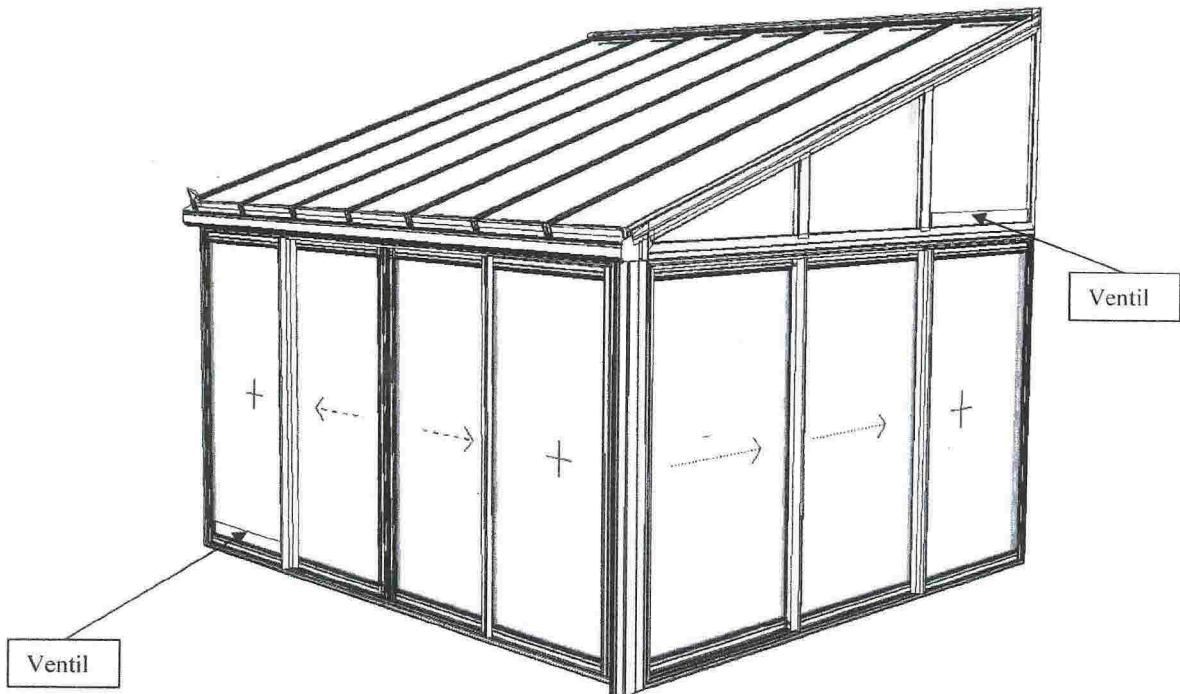

Tilbudet inkluderer:

Vinterhage modell Natur

Høyde front; 2,1m.

Dybde; 3,55m. Bredde; 3,98m.

Høyde topp utvendig; 3,13m.

Verkalc® 2.5
Copyright

Beskrivelse		Bredde x Høyde	Antall	Antall sprosser
3-felt skyvedør		2,9 x 2,1 m	1	
Fast karm		0,5 x 2,1 m	2	
Skjøteprofil		2,1 m	2	
3-felt skyvedør		3,6 x 2,1 m	1	
Skråfelt		3,6 x 1,0 m	1	2
Skjøteprofil		3,6 m	1	