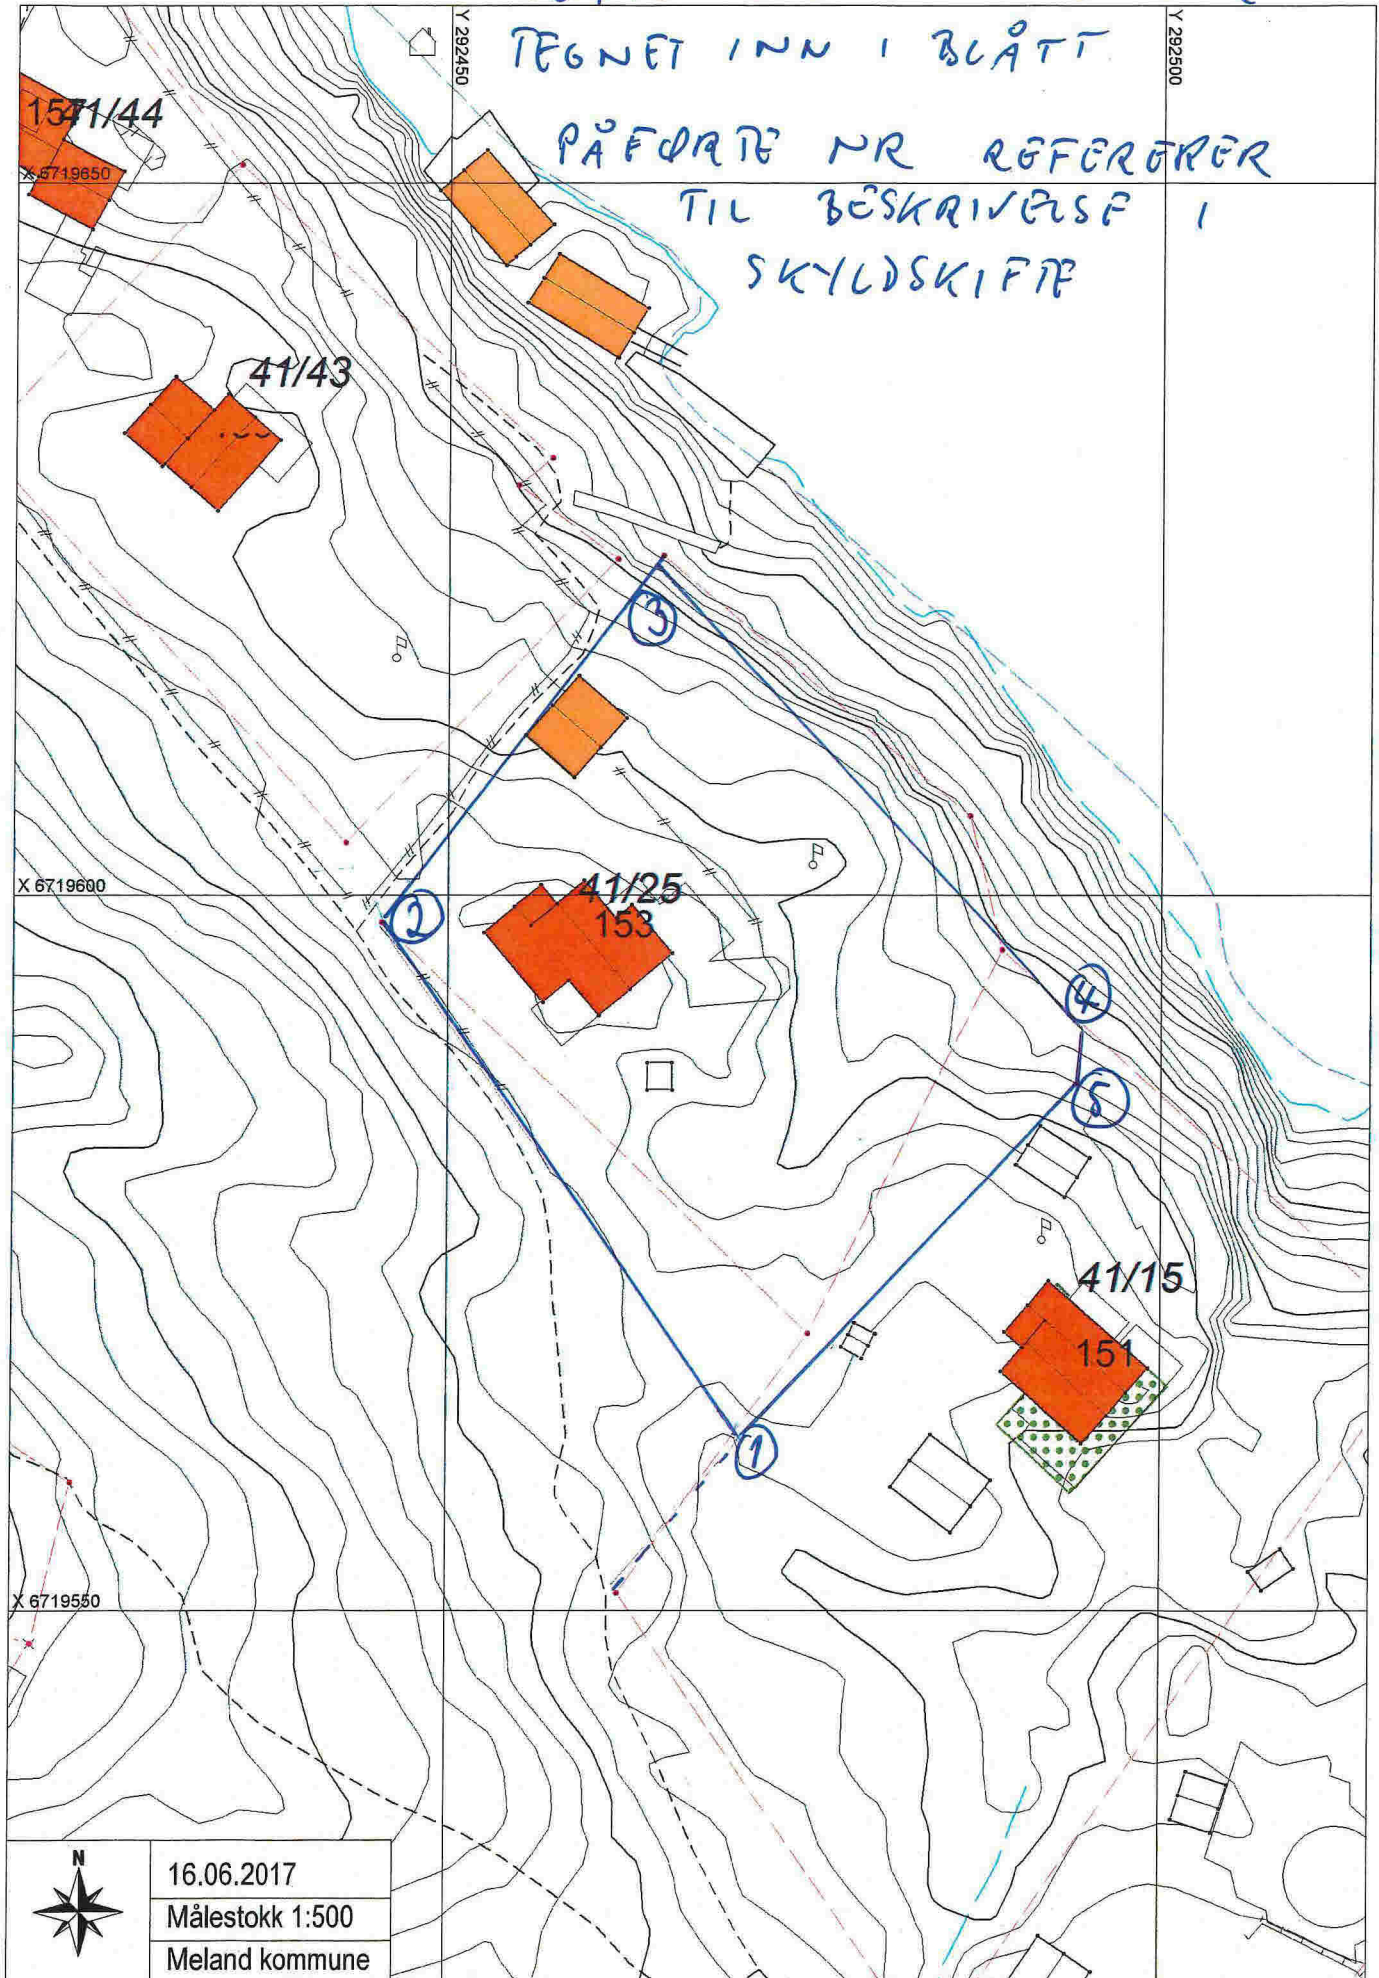

TEGNET INN I BLÅTT

PÅFØRTE NR REFERERER
TIL BESKRIVELSE I
SKYLDSKIFTE

16.06.2017
Målestokk 1:500
Meland kommune